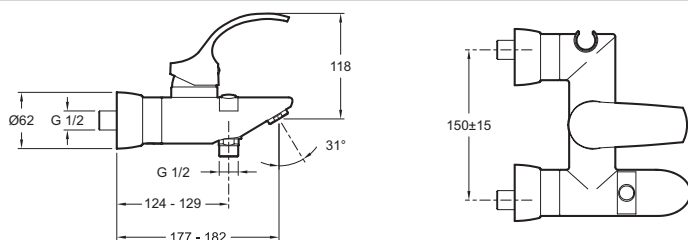

## E71080

Collection : SALUTE

Couleur\* :

CP - Chrome

Principaux atouts :

### Caractéristiques techniques

- Poids : 3,5 kg
- Débit : 20 l/mn sous 3 bars
- Mécanisme : Cartouche à disques céramique avec limiteur de débit
- Avec inverseur automatique à bouton poussoir intégré
- Clapets anti-retour sur sortie de douche
- Installation : Mural
- Raccords : Avec raccords et rosaces murales
- Entraxe :  $150 \pm 15$  mm
- Aérateur anti-calcaire

### Dessin technique

Description : Mitigeur bain-douche mural. E71080. Collection : SALUTE. Poids : 3,5 kg. Installation : Mural. Débit : 20 l/mn sous 3 bars. Raccords : Avec raccords et rosaces murales. Mécanisme : Cartouche à disques céramique avec limiteur de débit. Entraxe :  $150 \pm 15$  mm. Avec inverseur automatique à bouton poussoir intégré. Aérateur anti-calcaire. Clapets anti-retour sur sortie de douche.