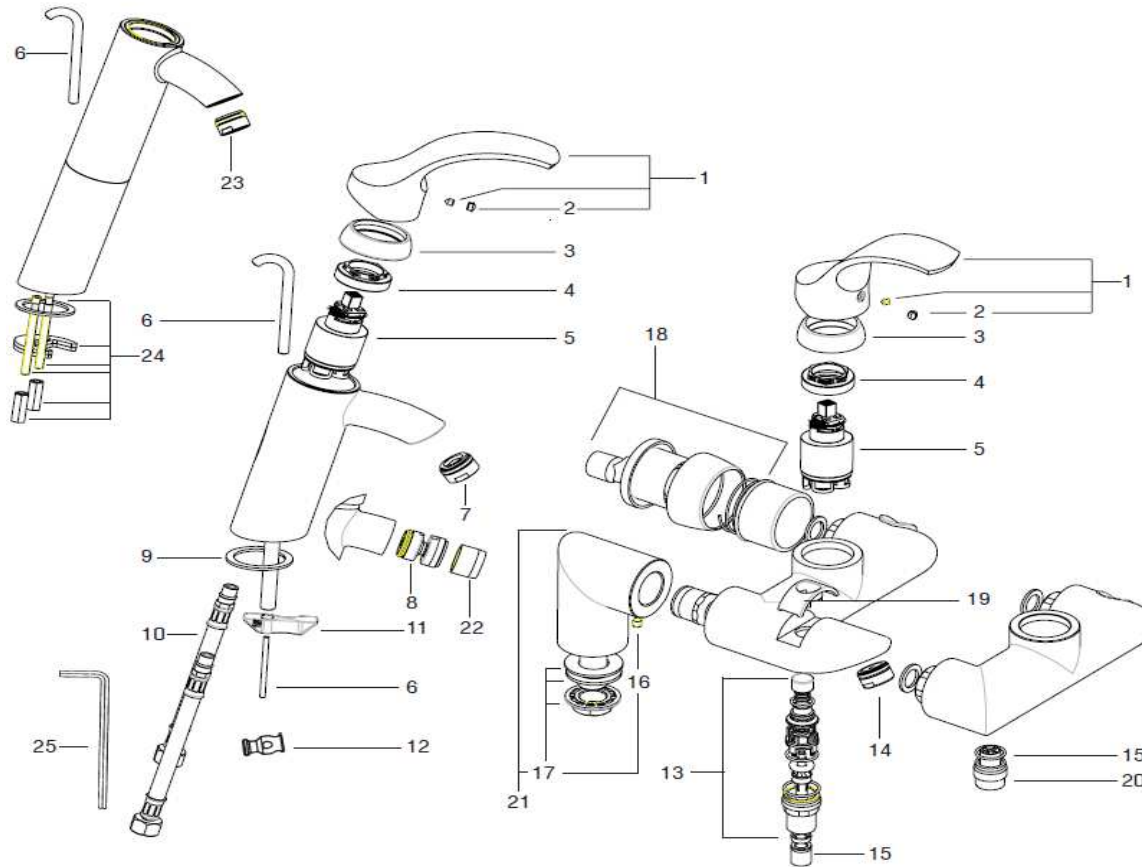

## SALUTE E71080 E71081 E71082 E72081 E72082 E72085 E73080

Références	PPHT *	
1 E8A001-CP	33,00 €	
2 R29324705	12,00 €	
3 R29721556	17,00 €	
4 R8A003NF	6,40 €	
5 R8A383NF	30,00 €	
6 E8A005-CP	23,00 €	
7 E8A006-CP	17,00 €	
8 E8A092-CP	17,00 €	
9 R29305384	17,00 €	
10 R29304706	23,00 €	
11 R29908661	19,00 €	
12 R29304818	17,00 €	
13 E8A007-CP	40,00 €	
14 E8A008-CP	17,00 €	
15 R29301752	17,00 €	
16 R29304404	6,40 €	
17 R29304404	6,40 €	
18 E8A010-CP	40,00 €	
19 E8A011-CP	5,20 €	
20 R29927969	19,00 €	
21 E8A028-CP	60,00 €	
22 E8A028-CP	60,00 €	
23 R29324092	15,00 €	
24 R29304704	15,00 €	
25 R29305598	12,00 €	