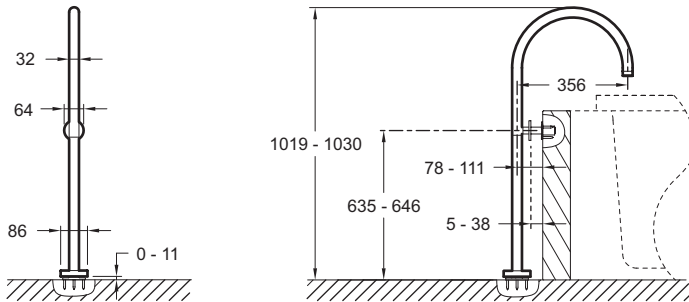

E8359

Collection : PURIST

Couleur* :

CP - Chrome

Caractéristiques techniques

- Poids : 6,8 kg
- Débit : 43 l/mn sous 3 bars
- Installation : Au sol
- Alimentation par le sol

Produits requis

- E144293 : Kit 2 poignées/têtes pour mélangeur bain.

Dessin technique

Description : Bec bain au sol. E8359. Collection : PURIST. Poids : 6,8 kg. Installation : Au sol. Débit : 43 l/mn sous 3 bars. Alimentation par le sol.