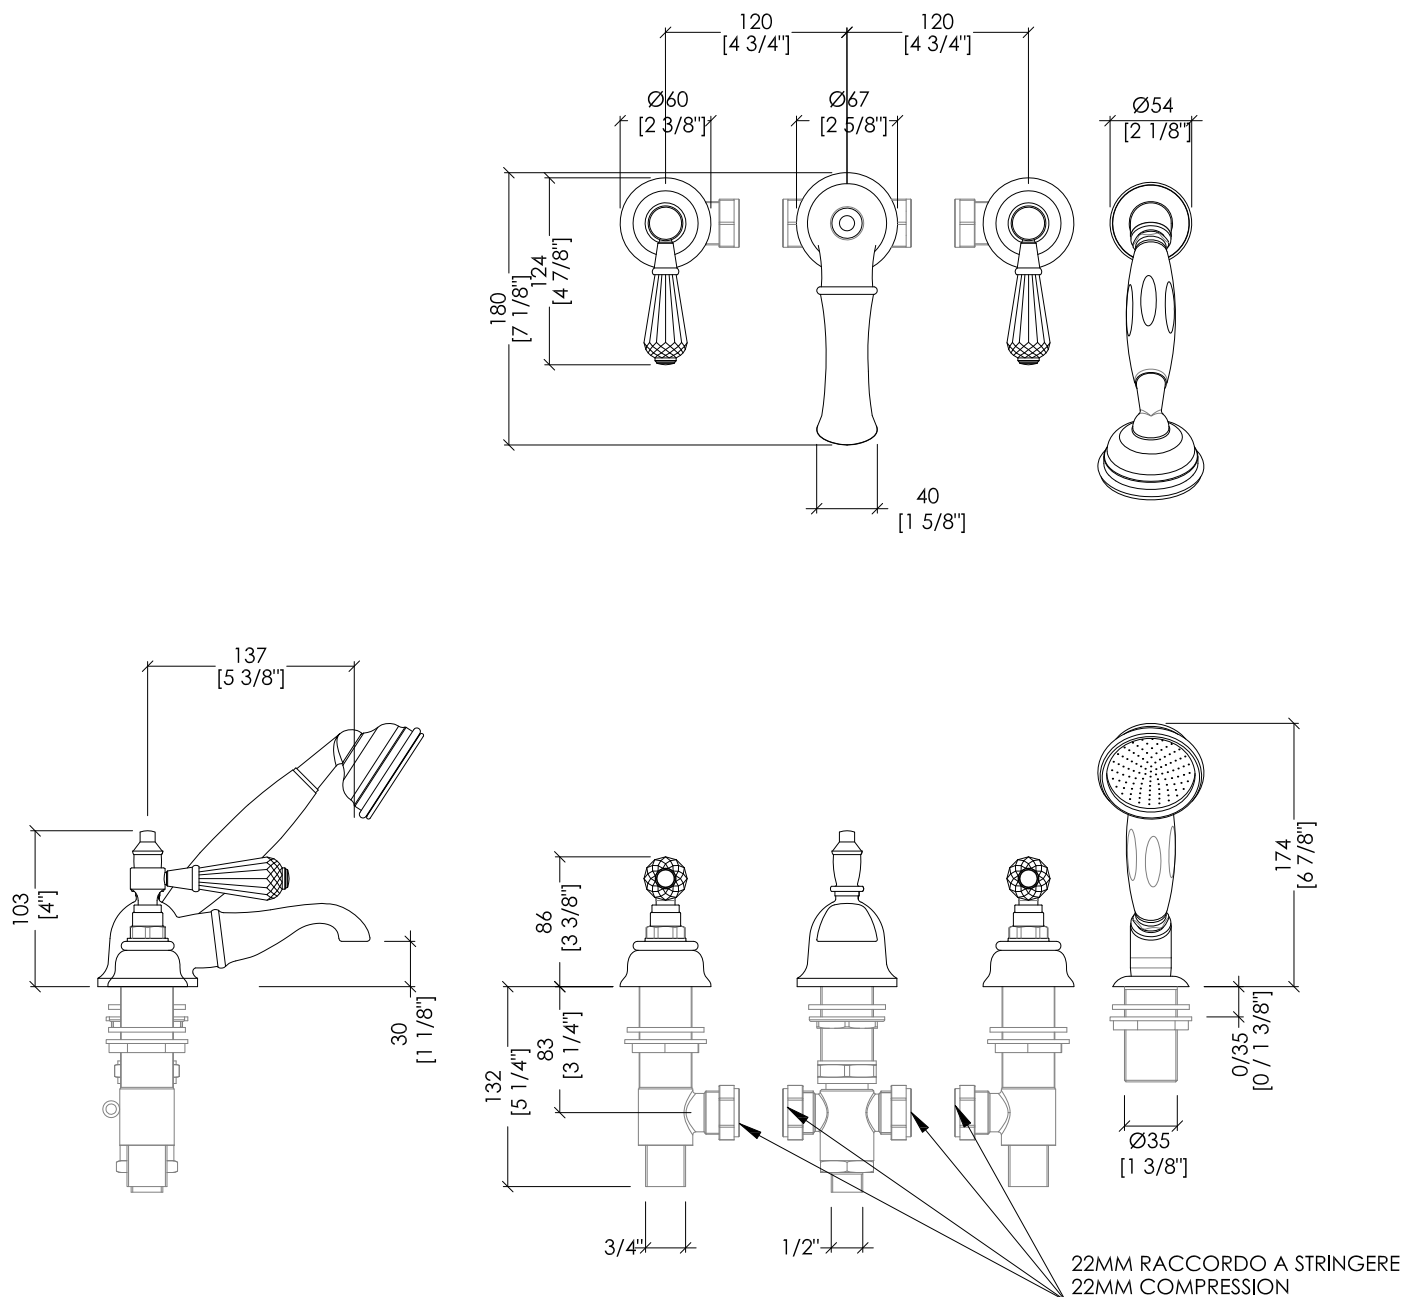

Devon&Devon

ANTIQUE PRECIOUS LEVER

design Paola Ciarmatori

ADAPL48CR; ADAPL48; ADAPL48NK

- ▶ GRUPPO VASCA PER MONTAGGIO BORDOVASCA 4 FORI CON DOCCETTA
- ▶ MATERIALE: ottone e cristallo nero
- ▶ FINITURA: cromo, oro chiaro o nickel lucido
- ▶ TOLLERANZA: ± 2 %
- ▶ DIMENSIONE IMBALLO: mm 300x245x210H
- ▶ PESO: 5.2 Kg

- ▶ 4 HOLES BATH SET-DECK MOUNTED WITH HOSE AND HANDSET
- ▶ MATERIAL: brass and black crystal
- ▶ FINISH: chrome, light gold or polished nickel
- ▶ TOLERANCE: ± 2 %
- ▶ PACKAGING SIZE: inch 11 3/4"x9 5/8"x8 1/4"H
- ▶ WEIGHT: 11.46 Lbs

N.B. Tutte le misure sono in millimetri/pollici. Questo disegno è di proprietà Devon&Devon. Non può essere riprodotto o trasmesso a terzi senza autorizzazione.

N.B. All measurements are in millimetres/inch. This drawing is property of Devon&Devon. It may not be reproduced or transmitted to third parties without authorization.