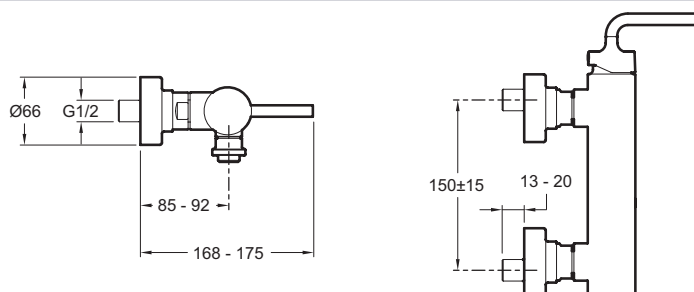

E14590-4A

Collection : PURIST

Couleur* :

CP - Chrome

Principaux atouts :

Caractéristiques techniques

- Poids : 3,1 kg
- Débit : 14 l/mn sous 3 bars
- Mécanisme : Cartouche à disques céramique
- Installation : Mural
- Raccords : Avec raccords et rosaces murales
- Entraxe : 150 ± 15 mm

Dessin technique

Description : Mitigeur douche mural.. E14590-4A. Collection : PURIST. Poids : 3,1 kg. Installation : Mural. Débit : 14 l/mn sous 3 bars. Raccords : Avec raccords et rosaces murales. Mécanisme : Cartouche à disques céramique. Entraxe : 150 ± 15 mm.