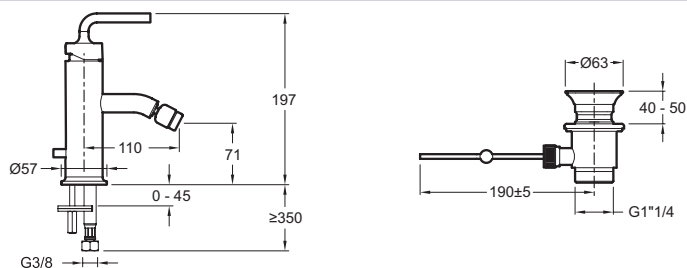

E14434-4A

Collection : PURIST

Couleur* :

CP - Chrome

Principaux atouts :

Caractéristiques techniques

- Poids : 2,6 kg
- Débit : 9 l/mn sous 3 bars
- Mécanisme : Cartouche à disques céramique
- Installation : 1 trou
- Raccords : Avec flexibles d'alimentation

Dessin technique

Description : Mitigeur bidet avec flexibles d'alimentation.. E14434-4A. Collection : PURIST. Poids : 2,6 kg. Installation : 1 trou. Débit : 9 l/mn sous 3 bars. Raccords : Avec flexibles d'alimentation. Mécanisme : Cartouche à disques céramique.