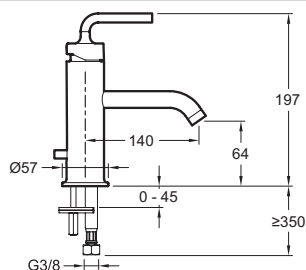

E14402-4A

Collection : PURIST

Couleur* :

CP - Chrome

Principaux atouts :

Caractéristiques techniques

- Poids : 2,7 kg
- Débit : 10,5 l/mn sous 3 bars
- Mécanisme : Cartouche à disques céramique
- Installation : 1 trou
- Raccords : Avec raccords muraux

Dessin technique

Description : Mitigeur lavabo avec flexibles d'alimentation.. E14402-4A. Collection : PURIST. Poids : 2,7 kg. Installation : 1 trou. Débit : 10,5 l/mn sous 3 bars. Raccords : Avec raccords muraux. Mécanisme : Cartouche à disques céramique.