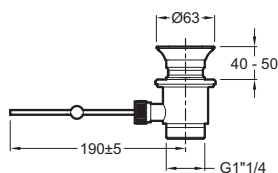

E14402-4A

Collection : PURIST

Couleur* :

CP - Chrome

Principaux atouts :

Caractéristiques techniques

- Poids : 2,7 kg
- Débit : 10,5 l/mn sous 3 bars
- Mécanisme : Cartouche à disques céramique
- Installation : 1 trou
- Raccords : Avec raccords muraux

Dessin technique

Description : Mitigeur lavabo avec flexibles d'alimentation.. E14402-4A. Collection : PURIST. Poids : 2,7 kg. Installation : 1 trou. Débit : 10,5 l/mn sous 3 bars. Raccords : Avec raccords muraux. Mécanisme : Cartouche à disques céramique.