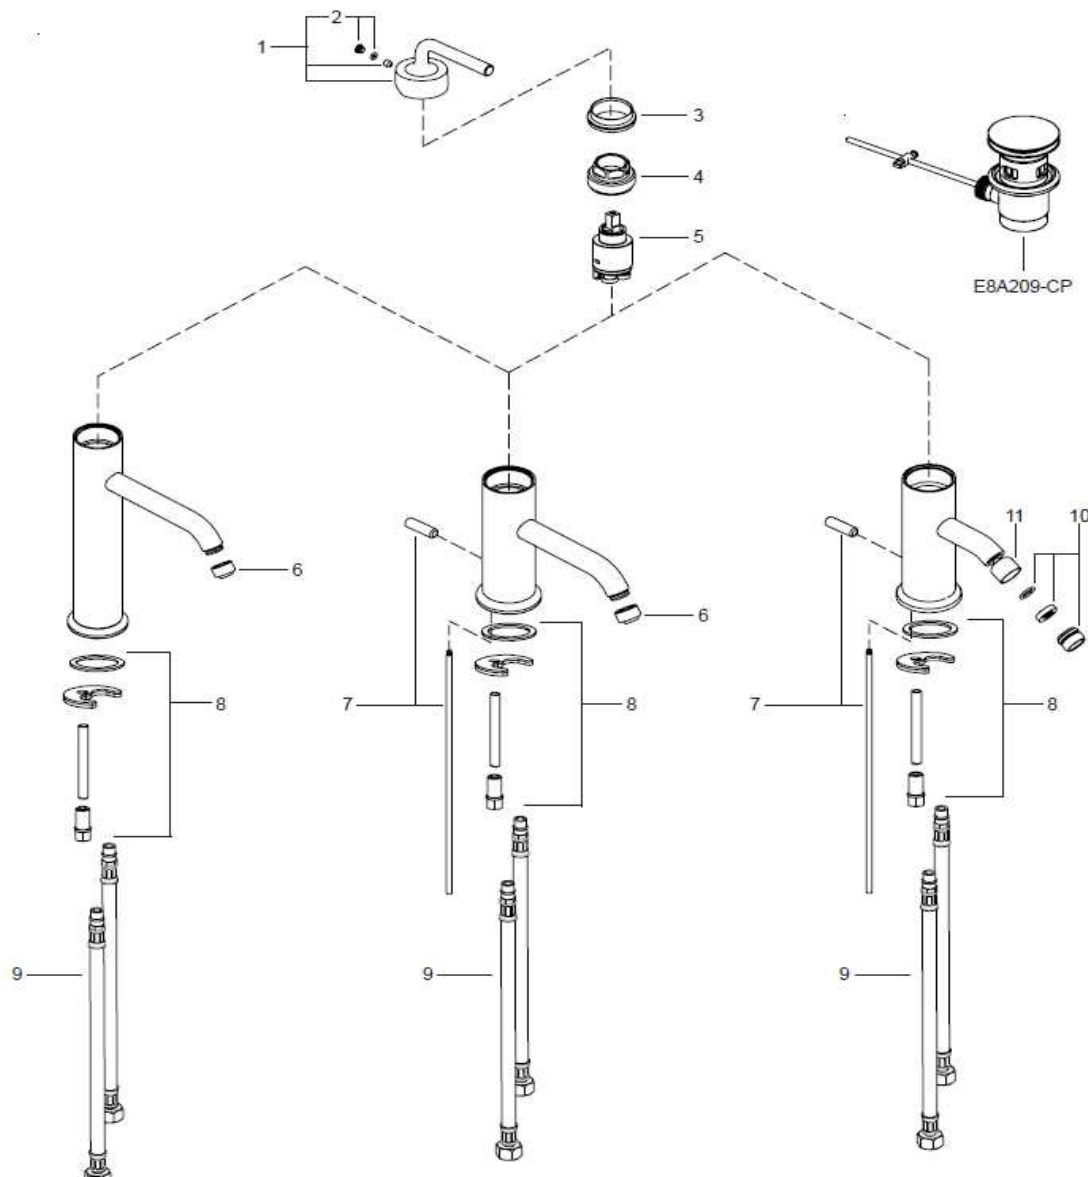

Purist - E14402-4A, E14404-4A, E14434-4A

	Références	PPHT *
1	E8A432-CP	50,00
2	E8A433-CP	12,00
3	E8A435-CP	19,00
4	R8A436NF	19,00
5	R29305958	30,00
6	E8A437-CP	23,00
7	E8A438-CP	40,00
8	R29304797	12,00
9	R29304706	23,00
10	E8A439-CP	19,00
11	E8A440-CP	45,00

* PPHT : Prix Public indicatif HT 2014

Les pièces détachées sont à commander auprès de votre distributeur

Notre société ne pratique pas la vente en direct au public. Il appartient aux revendeurs de nos produits de déterminer librement leurs prix dans le respect de la réglementation en vigueur.