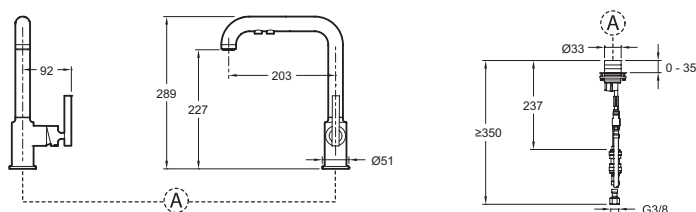

7505D

Collection : PURIST

Couleur* :

CP - Chrome

Principaux atouts :

Caractéristiques techniques

- Poids : 3,7 kg
- Débit : 6 l/mn sous 3 bars
- Mécanisme : Cartouche à disque en céramique de 25 mm
- Installation : 1 trou
- Raccords : Avec flexibles d'alimentation
- Levier ergonomique positionné sur le côté du robinet

Dessin technique

Description : Mitigeur évier. 7505D. Collection : PURIST. Poids : 3,7 kg. Installation : 1 trou. Débit : 6 l/mn sous 3 bars. Raccords : Avec flexibles d'alimentation. Mécanisme : Cartouche à disque en céramique de 25 mm. Levier ergonomique positionné sur le côté du robinet.