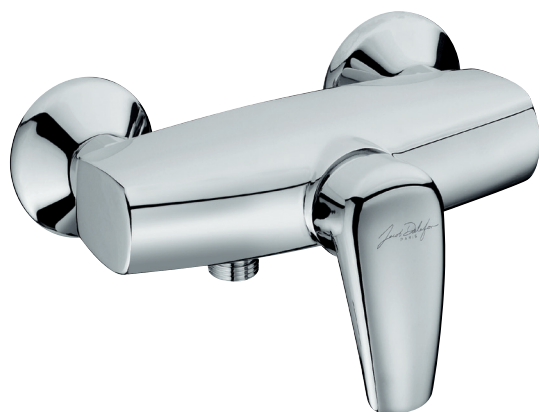

E71243

Collection : PANACHE

Couleur* :

CP - Chrome

Principaux atouts :

Caractéristiques techniques

- Poids : 2,4 kg
- Normes : NF : IA - ECAU : E1 C2 A2 U3 - Ge3
- Raccords : Avec raccords et rosaces murales
- Entraxe : 150 ± 15 mm
- Installation : Mural
- Débit : 12 l/mn sous 3 bars
- Mécanisme : Cartouche à disques céramique avec limiteur de débit

Dessin technique

Description : Mitigeur douche mural. E71243. Collection : PANACHE. Poids : 2,4 kg. Installation : Mural. Normes : NF : IA - ECAU : E1 C2 A2 U3 - Ge3. Débit : 12 l/mn sous 3 bars. Raccords : Avec raccords et rosaces murales. Mécanisme : Cartouche à disques céramique avec limiteur de débit. Entraxe : 150 ± 15 mm.