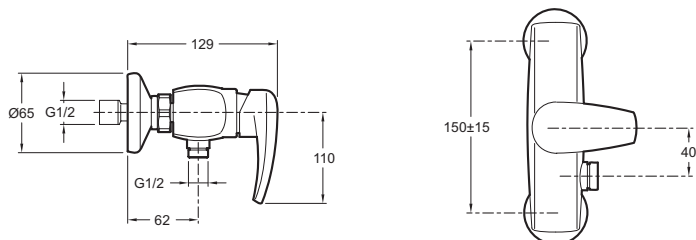

E71243

Collection : PANACHE

Couleur* :

CP - Chrome

Principaux atouts :

Caractéristiques techniques

- Poids : 2,4 kg
- Normes : NF : IA - ECAU : E1 C2 A2 U3 - Ge3
- Raccords : Avec raccords et rosaces murales
- Entraxe : 150 ± 15 mm
- Installation : Mural
- Débit : 12 l/mn sous 3 bars
- Mécanisme : Cartouche à disques céramique avec limiteur de débit

Dessin technique

Description : Mitigeur douche mural. E71243. Collection : PANACHE. Poids : 2,4 kg. Installation : Mural. Normes : NF : IA - ECAU : E1 C2 A2 U3 - Ge3. Débit : 12 l/mn sous 3 bars. Raccords : Avec raccords et rosaces murales. Mécanisme : Cartouche à disques céramique avec limiteur de débit. Entraxe : 150 ± 15 mm.