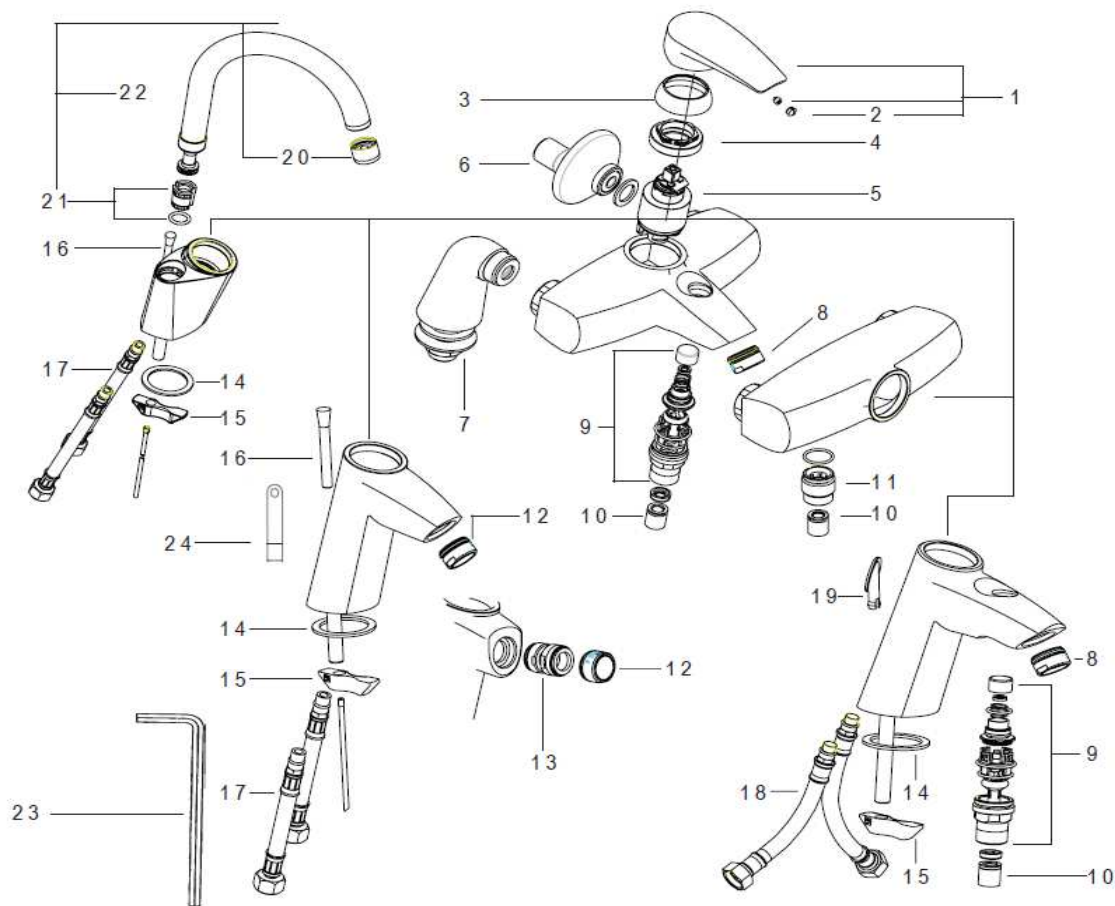

Panache - E72240, E72242, E18147, E73240, E73242, E71242, E71240, E72241, E71241, E71243

| | Références | PPHT * |
|----|------------|---------|
| 1 | E8A100-CP | 33,00 € |
| 2 | R29304705 | 6,40 € |
| 3 | R29324791 | 12,00 € |
| 4 | R29304792 | 8,50 € |
| 5 | R8A383NF | 30,00 € |
| 6 | E75416-CP | 16,50 € |
| 7 | E75456-CP | 69,30 € |
| 8 | R29324562 | 17,00 € |
| 9 | E8A007-CP | 40,00 € |
| 10 | R29301752 | 17,00 € |
| 11 | R29927969 | 19,00 € |
| 12 | R29301771 | 17,00 € |
| 13 | R29301560 | 17,00 € |
| 14 | R29305384 | 17,00 € |
| 15 | R29908661 | 19,00 € |
| 16 | E8A101-CP | 19,00 € |
| 17 | R29304706 | 23,00 € |
| 18 | R29304847 | 33,00 € |
| 19 | R29701559 | 1,50 € |
| 20 | R29301914 | 17,00 € |
| 21 | R29908488 | 7,30 € |
| 22 | E8A173-CP | 60,00 € |
| 23 | R29305598 | 12,00 € |
| 24 | R8A207NF | 33,00 € |

* PPHT : Prix Public indicatif HT 2014
 Les pièces détachées sont à commander auprès de votre distributeur