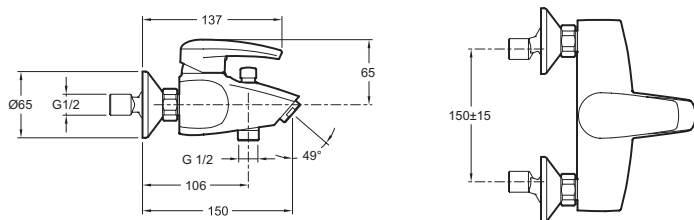

E71241

Collection : PANACHE

Couleur* :

CP - Chrome

Principaux atouts :

Caractéristiques techniques

- Poids : 2,7 kg
- Normes : NF : IC/A - ECAU : E3/1 C2 A2 U3 - Ge3
- Raccords : Avec raccords et rosaces murales
- Installation : Mural
- Débit : 20 l/mn sous 3 bars
- Mécanisme : Cartouche à disques céramique avec limiteur de débit

Dessin technique

Description : Mitigeur bain-douche mural. E71241. Collection : PANACHE. Poids : 2,7 kg. Installation : Mural. Normes : NF : IC/A - ECAU : E3/1 C2 A2 U3 - Ge3. Débit : 20 l/mn sous 3 bars. Raccords : Avec raccords et rosaces murales. Mécanisme : Cartouche à disques céramique avec limiteur de débit.