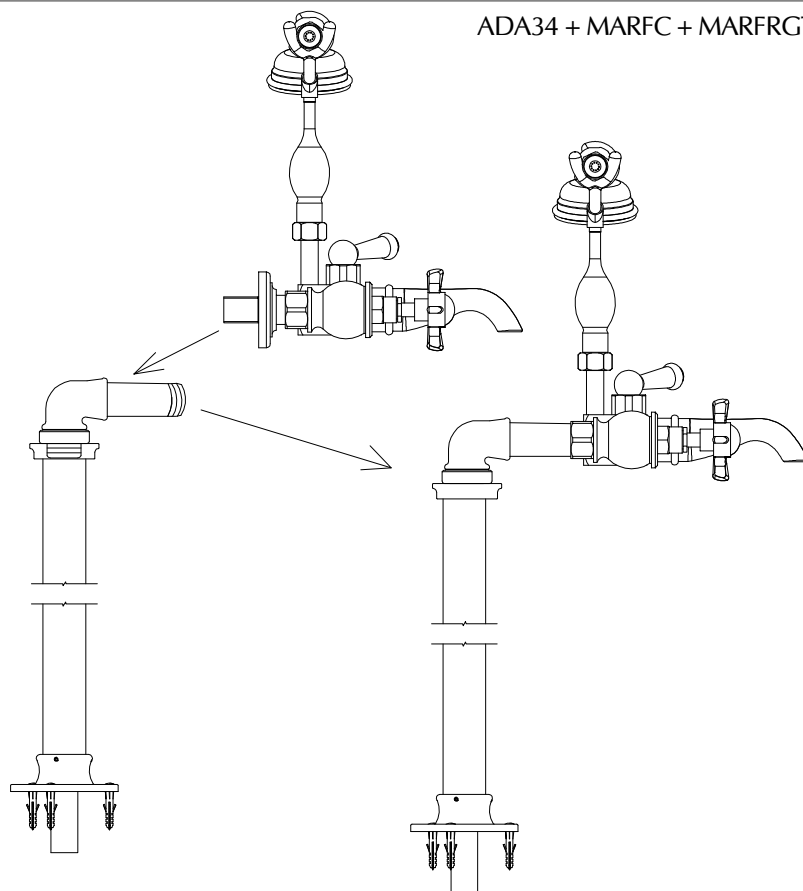

DD

Devon&Devon

ANTIQUE

ADA34 + ADA56

ADA34 + MARFC + MARFRGT

ART: PROLUNGA PER GRUPPO VASCA ADA34 /
EXTENTION FOR BATH SHOWER MIXER ADA34

COD: ADA56CR - ADA56

MATERIALE / MATERIAL: ottone / brass