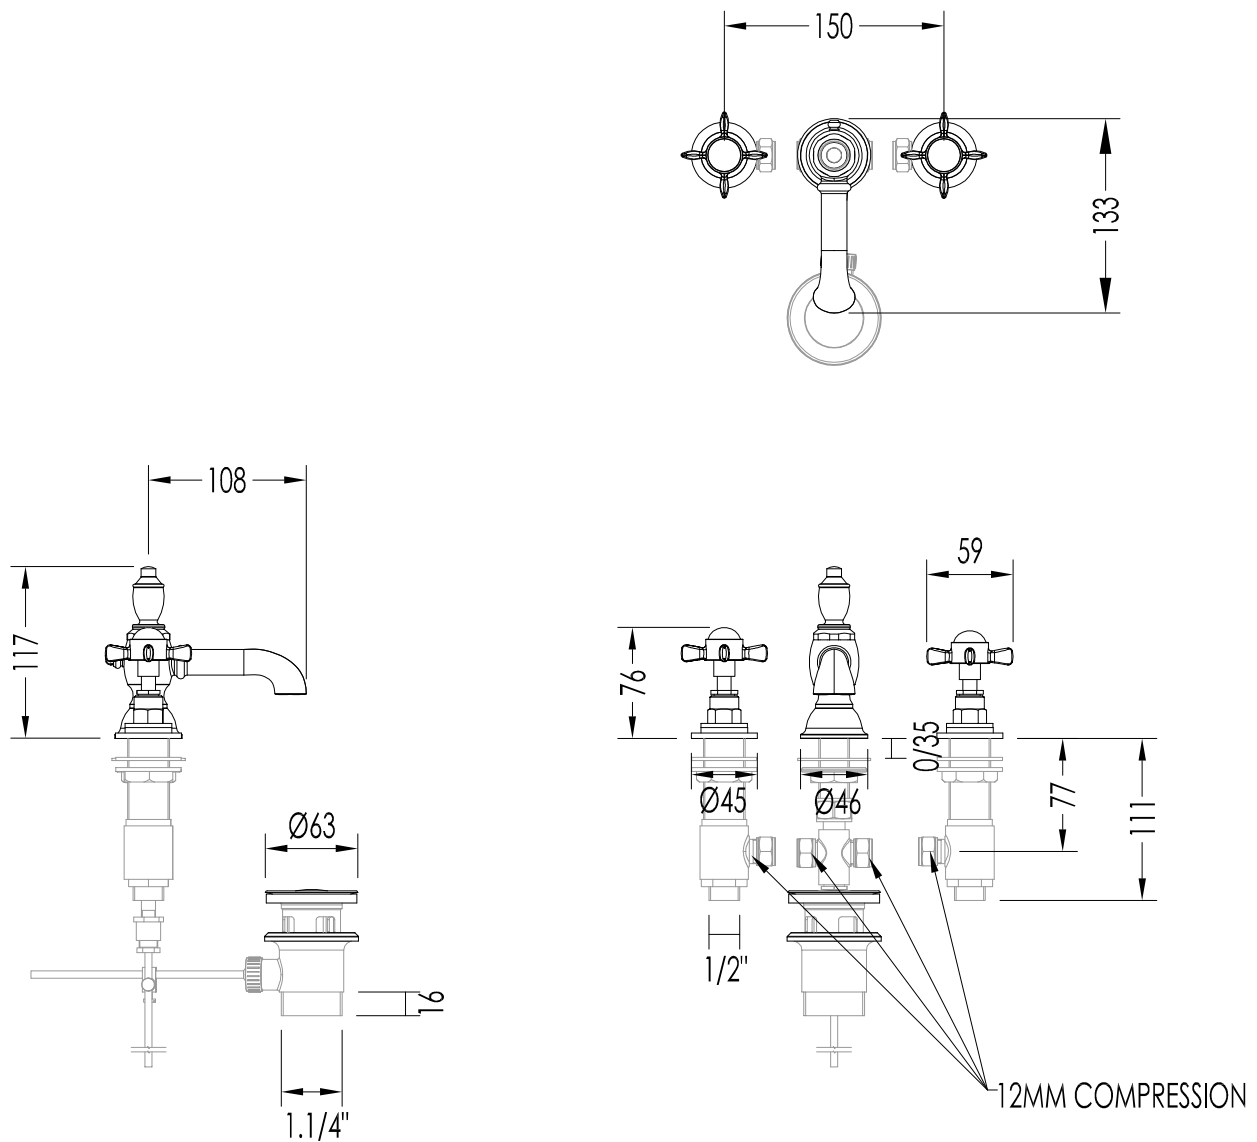

Devon&Devon

ANTIQUE

ART: BATTERIA BIDET 3 FORI CON SALTARELLO /
3 HOLES BIDET SET WITH POP-UP WASTE

COD: ADA14CR - ADA14

MATERIALE / MATERIAL: ottone, porcellana / brass, porcelain
FINITURA / FINISH: cromo o oro chiaro / chrome or light gold

TOLLERANZA/TOLERANCE : ± 2%

DIM. IMBALLO / PKG. SIZE: mm 485x220x90H

PESO / WEIGHT: 2.89 Kg

ULTIMA REV. / LAST REV.: 28/01/2013

N.B. Tutte le misure sono in millimetri / All measurements are in millimetres.

Questo disegno è di proprietà della Devon&Devon; non può essere riprodotto o trasmesso a terzi senza autorizzazione.
This drawing is property of Devon&Devon; it may not be reproduced or transmitted to third parties without authorization.

DD