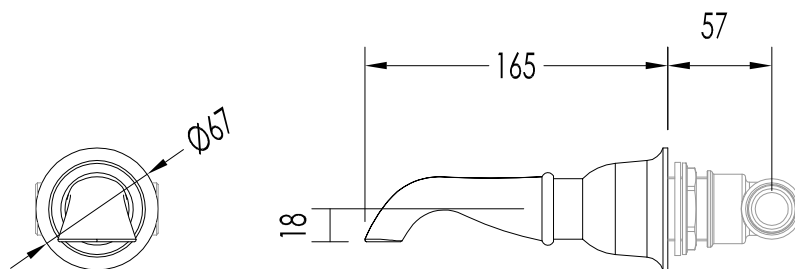

Devon&Devon

ANTIQUE

ART: BOCCA D'EROGAZIONE SINGOLA A PARETE / *SINGLE FLOW SPOUT, WALL MOUNTED*

TOLLERANZA/TOLERANCE : $\pm 2\%$

COD: AD11047 - AD11147

DIM. IMBALLO /PKG. SIZE: mm 280x180x100H

MATERIALE / *MATERIAL*: ottone / *brass*

PESO /WEIGHT: 1.14 Kg

FINITURA / *FINISH*: cromo o oro chiaro / *chrome or light gold*

ULTIMA REV. /LAST REV.: 28/01/2013

N.B. Tutte le misure sono in millimetri / All measurements are in millimetres.

Questo disegno è di proprietà della Devon&Devon; non può essere riprodotto o trasmesso a terzi senza autorizzazione.

This drawing is property of Devon&Devon; it may not be reproduced or transmitted to third parties without authorization.