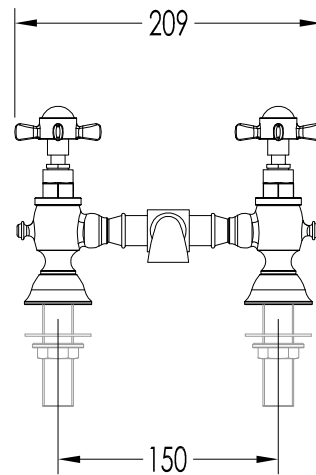

Devon&Devon

ANTIQUE

ART: BATTERIA LAVABO A PONTE, INTERASSE MM 150 /
2HOLE BASIN MIXER CENTER-TO CENTER MM 150

COD: ADA12CR - ADA12

MATERIALE / MATERIAL: ottone, porcellana / brass, porcelain
FINITURA / FINISH: cromo o oro chiaro / chrome or light gold

TOLLERANZA/TOLERANCE : $\pm 2\%$

DIM. IMBALLO /PKG. SIZE: mm 300x240x210H

PESO /WEIGHT: 1.98 Kg

ULTIMA REV. /LAST REV.: 28/01/2013

N.B. Tutte le misure sono in millimetri / All measurements are in millimetres.

Questo disegno è di proprietà della Devon&Devon; non può essere riprodotto o trasmesso a terzi senza autorizzazione.
This drawing is property of Devon&Devon; it may not be reproduced or transmitted to third parties without authorization.