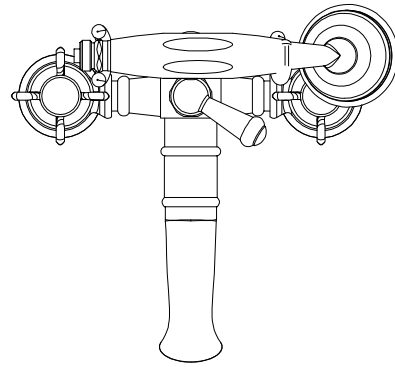

Devon&Devon

ANTIQUE

ART: GRUPPO VASCA PER MONTAGGIO BORDOVASCA CON DOCCETTA /
BATH AND SHOWER MIXER - DECK MOUNTED WITH HOSE AND HANDSET

COD: ADA30CR - ADA30

MATERIALE / MATERIAL: ottone, porcellana / brass, porcelain
FINITURA / FINISH: cromo o oro chiaro / chrome or light gold

TOLLERANZA/TOLERANCE : ± 2%

DIM. IMBALLO /PKG. SIZE: mm 300x245x210H

PESO /WEIGHT: 5.01 Kg

ULTIMA REV. /LAST REV.: 28/01/2013

N.B. Tutte le misure sono in millimetri / All measurements are in millimetres.

Questo disegno è di proprietà della Devon&Devon; non può essere riprodotto o trasmesso a terzi senza autorizzazione.
This drawing is property of Devon&Devon; it may not be reproduced or transmitted to third parties without authorization.