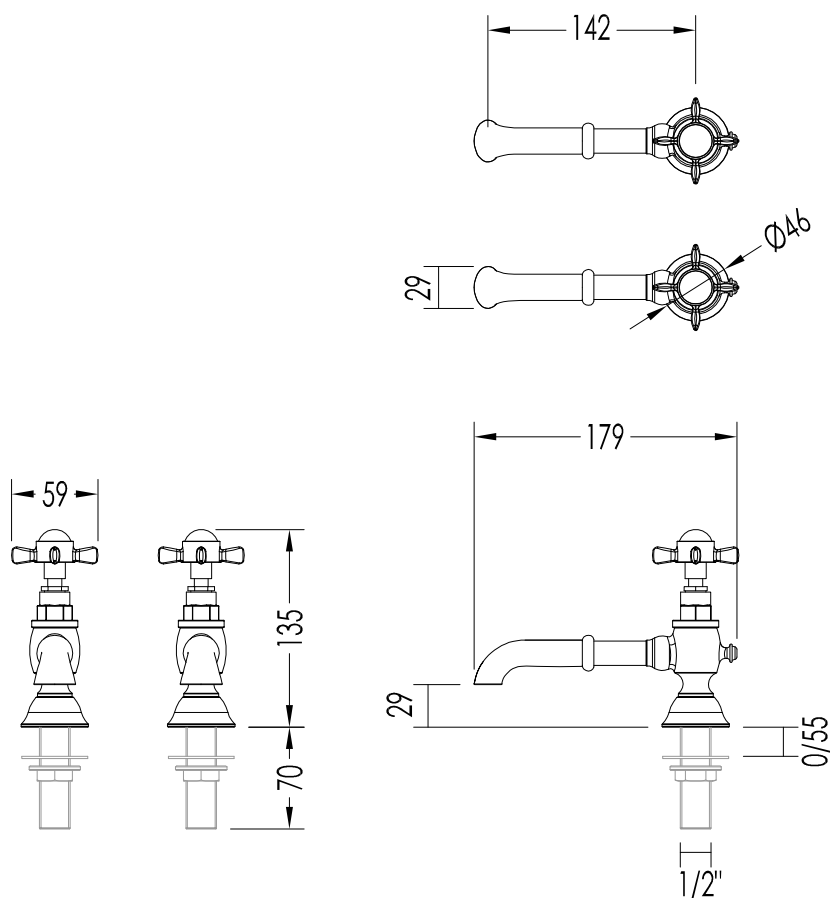

Devon&Devon

ANTIQUE

ART: RUBINETTI SINGOLI PER LAVABO (PAIO) / *BASIN PILLAR TAPS (PAIR)*

TOLLERANZA/TOLERANCE : $\pm 2\%$

COD: ADA01CR - ADA01

DIM. IMBALLO / PKG. SIZE: mm 235x180x95H

MATERIALE / *MATERIAL*: ottone, porcellana / *brass, porcelain*

PESO / WEIGHT: 1.73 Kg

FINITURA / *FINISH*: cromo o oro chiaro / *chrome or light gold*

ULTIMA REV. / LAST REV.: 29/01/2013

N.B. Tutte le misure sono in millimetri / All measurements are in millimetres.

Questo disegno è di proprietà della Devon&Devon; non può essere riprodotto o trasmesso a terzi senza autorizzazione.

This drawing is property of Devon&Devon; it may not be reproduced or transmitted to third parties without authorization.