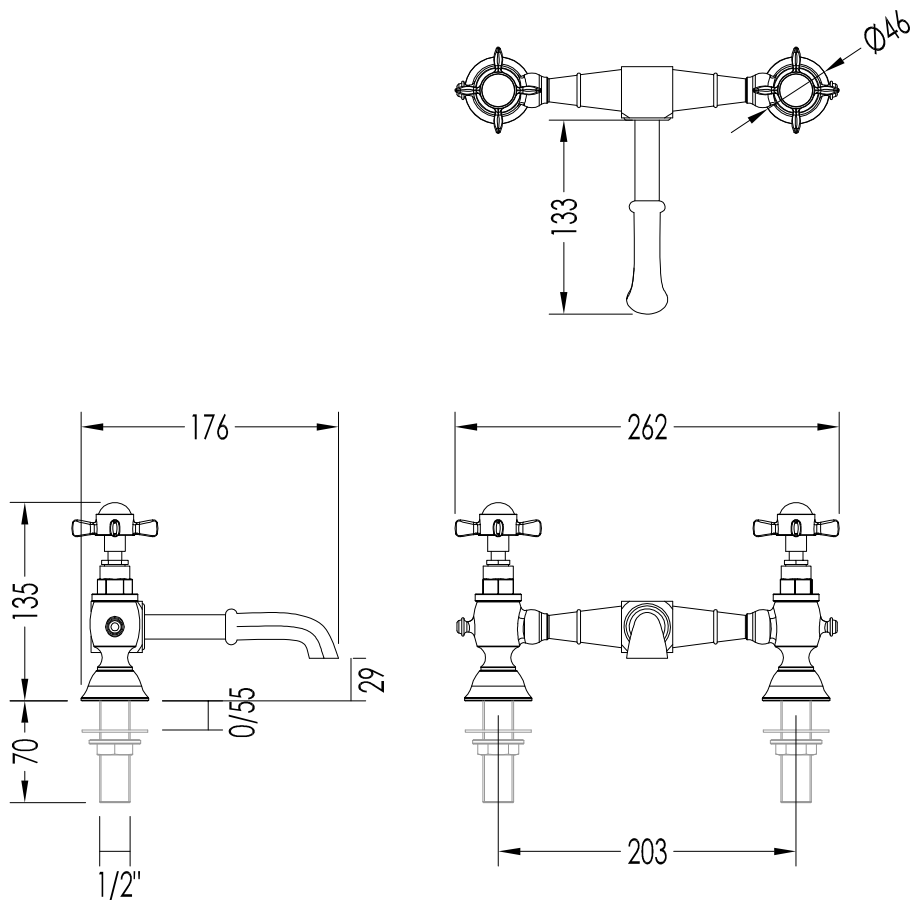

Devon&Devon

ANTIQUE

ART: BATTERIA LAVABO A PONTE, INTERASSE MM 203/
2HOLE BASIN MIXER CENTER-TO CENTER MM 203

COD: ADA13CR - ADA13

MATERIALE / MATERIAL: ottone, porcellana / brass, porcelain
FINITURA / FINISH: cromo o oro chiaro / chrome or light gold

TOLLERANZA/TOLERANCE : $\pm 2\%$

DIM. IMBALLO /PKG. SIZE: mm 300x240x210H

PESO /WEIGHT: 2 Kg

ULTIMA REV. /LAST REV.: 28/01/2013

N.B. Tutte le misure sono in millimetri / All measurements are in millimetres.

Questo disegno è di proprietà della Devon&Devon; non può essere riprodotto o trasmesso a terzi senza autorizzazione.
This drawing is property of Devon&Devon; it may not be reproduced or transmitted to third parties without authorization.