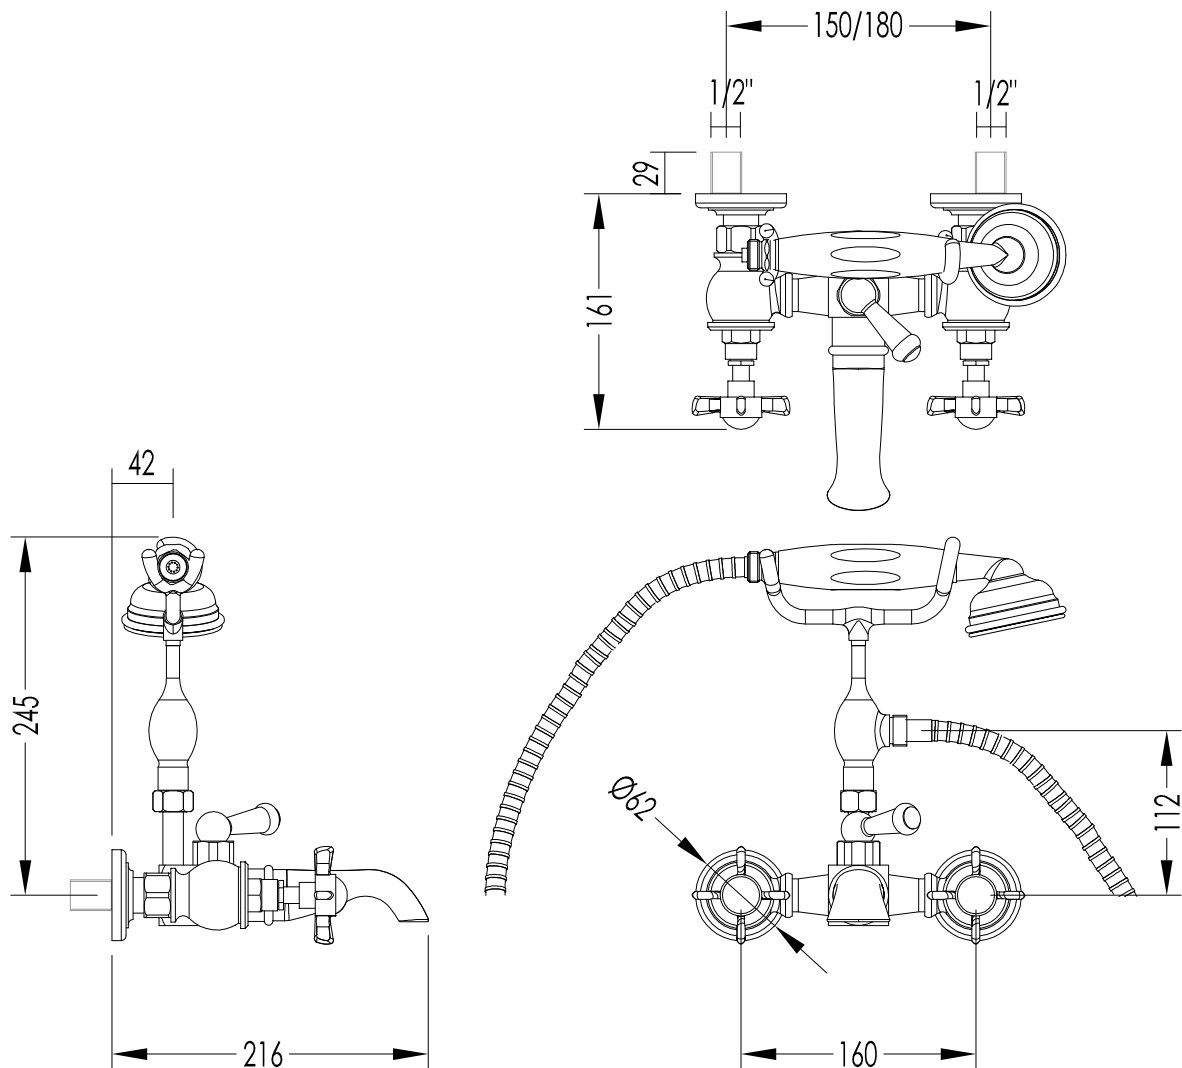

Devon&Devon

ANTIQUE

ART: GRUPPO VASCA A MURO CON DOCCETTA E FLESSIBILE /
BATH AND SHOWER MIXER - WALL MOUNTED WITH HOSE AND HANDSET

COD: ADA34CR - ADA34

MATERIALE / MATERIAL: ottone, porcellana / brass, porcelain
FINITURA / FINISH: cromo o oro chiaro / chrome or light gold

TOLLERANZA/TOLERANCE : $\pm 2\%$

DIM. IMBALLO /PKG. SIZE: mm 300x245x210H

PESO /WEIGHT: 4.62 Kg

ULTIMA REV. /LAST REV.: 28/01/2013

N.B. Tutte le misure sono in millimetri / All measurements are in millimetres.

Questo disegno è di proprietà della Devon&Devon; non può essere riprodotto o trasmesso a terzi senza autorizzazione.
This drawing is property of Devon&Devon; it may not be reproduced or transmitted to third parties without authorization.

DD