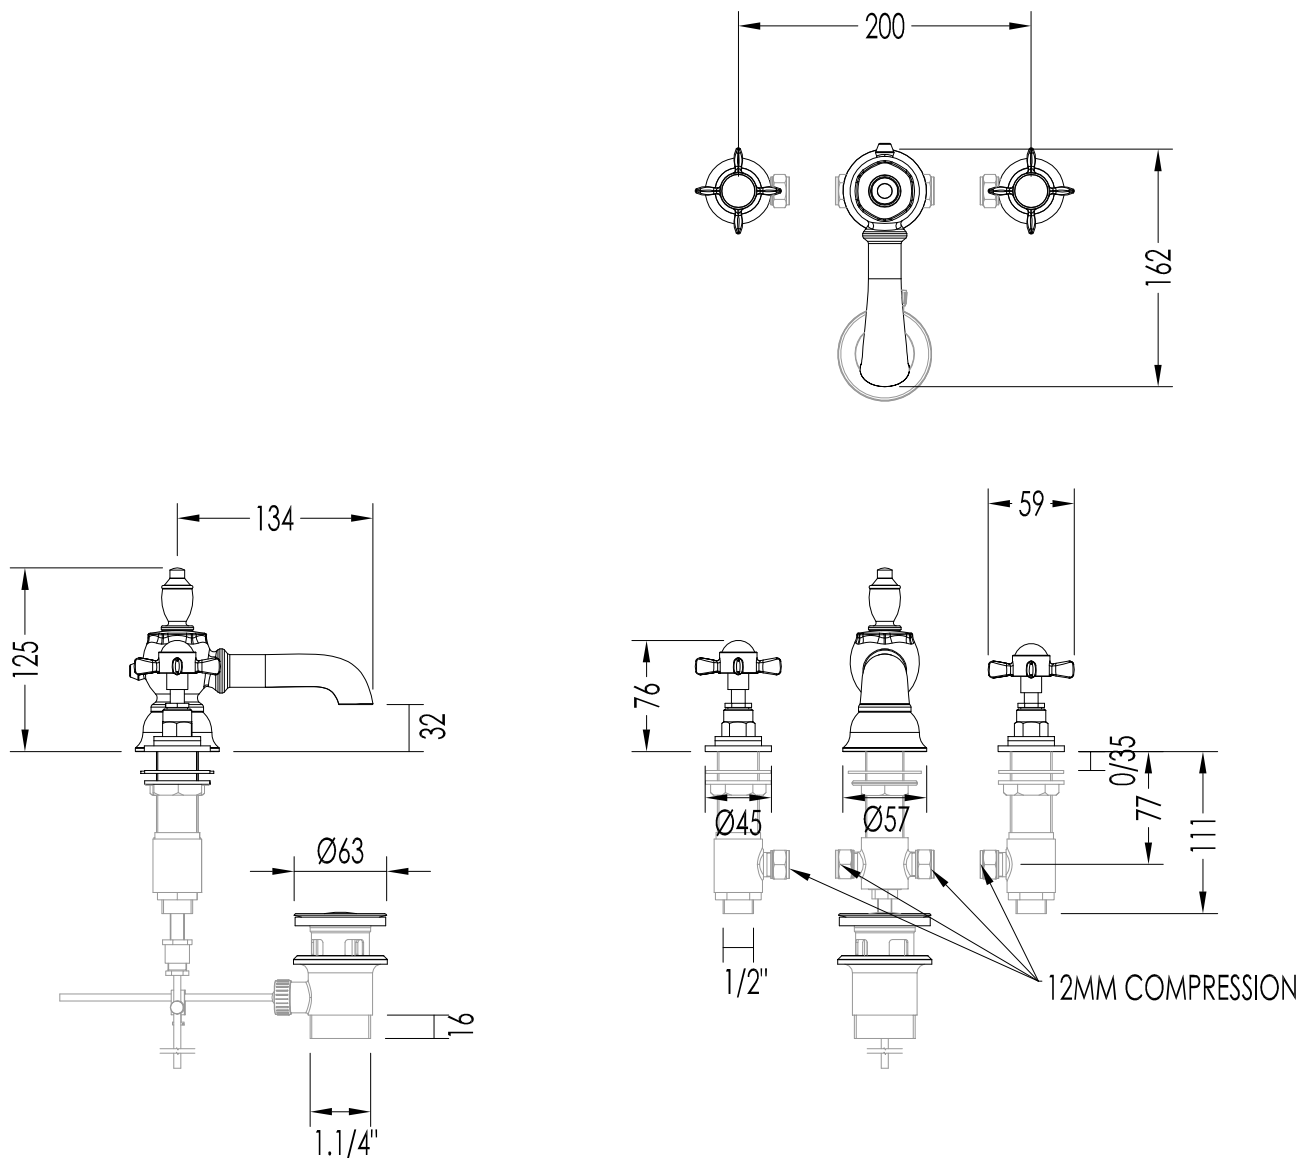

Devon&Devon

ANTIQUE

ART: BATTERIA LAVABO 3 FORI CON SALTARELLO /
3 HOLES BASIN SET WITH POP-UP WASTE

COD: ADA15CR - ADA15

MATERIALE / MATERIAL: ottone, porcellana / brass, porcelain
FINITURA / FINISH: cromo o oro chiaro / chrome or light gold

TOLLERANZA/TOLERANCE : ± 2%

DIM. IMBALLO /PKG. SIZE: mm 485x220x90H

PESO /WEIGHT: 3.15 Kg

ULTIMA REV. /LAST REV. : 28/01/2013

N.B. Tutte le misure sono in millimetri / All measurements are in millimetres.

Questo disegno è di proprietà della Devon&Devon; non può essere riprodotto o trasmesso a terzi senza autorizzazione.
This drawing is property of Devon&Devon; it may not be reproduced or transmitted to third parties without authorization.

DD