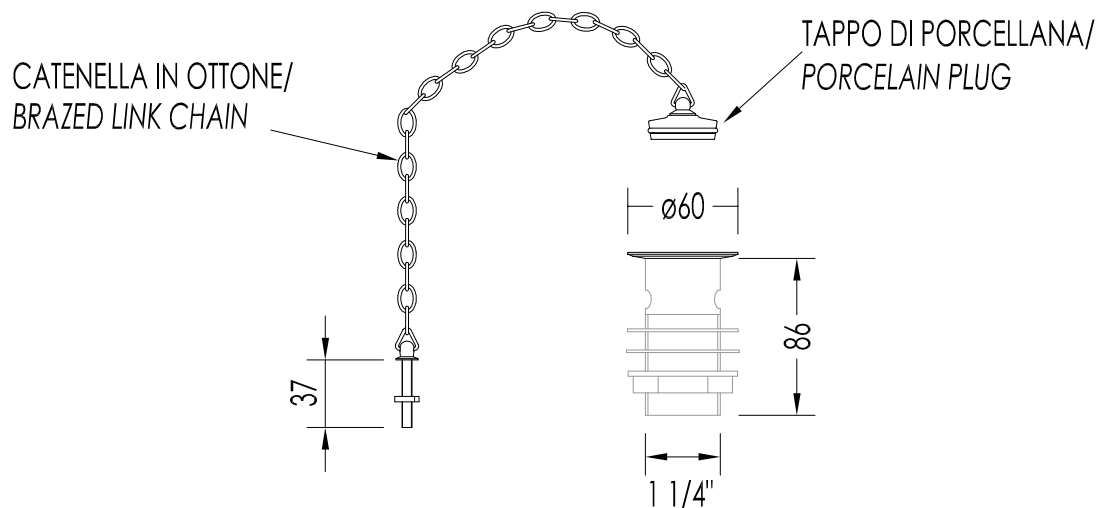

Devon&Devon

ANTIQUE

ART: TAPPO CON CATENELLA E PILETTA (1 1/4") PER ADA01, ADA12, ADA13 /
DRAIN FOR WASHBASIN WITH CHAIN AND STOP (1 1/4") FOR ADA01, ADA12, ADA13

TOLLERANZA/TOLERANCE : ± 2%

COD: MARD1045CR - MARD1045

DIM. IMBALLO /PKG. SIZE: mm 180x120x100H

MATERIALE / MATERIAL: ottone, porcellana / *brass, porcelain*
FINITURA / FINISH: cromo o oro chiaro / *chrome or light gold*

PESO /WEIGHT: 0.3 Kg

ULTIMA REV. /LAST REV.: 28/01/2013

N.B. Tutte le misure sono in millimetri / All measurements are in millimetres.

Questo disegno è di proprietà della Devon&Devon; non può essere riprodotto o trasmesso a terzi senza autorizzazione.
This drawing is property of Devon&Devon; it may not be reproduced or transmitted to third parties without authorization.

DDI