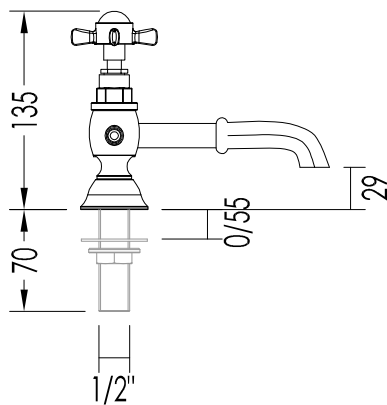

Devon&Devon

ANTIQUE

ART: BATTERIA LAVABO A PONTE, INTERASSE MM 150 /
2HOLE BASIN MIXER CENTER-TO CENTER MM 150

COD: ADA12CR - ADA12

MATERIALE / MATERIAL: ottone, porcellana / brass, porcelain
FINITURA / FINISH: cromo o oro chiaro / chrome or light gold

TOLLERANZA/TOLERANCE : $\pm 2\%$

DIM. IMBALLO /PKG. SIZE: mm 300x240x210H

PESO /WEIGHT: 1.98 Kg

ULTIMA REV. /LAST REV.: 28/01/2013

N.B. Tutte le misure sono in millimetri / All measurements are in millimetres.

Questo disegno è di proprietà della Devon&Devon; non può essere riprodotto o trasmesso a terzi senza autorizzazione.
This drawing is property of Devon&Devon; it may not be reproduced or transmitted to third parties without authorization.