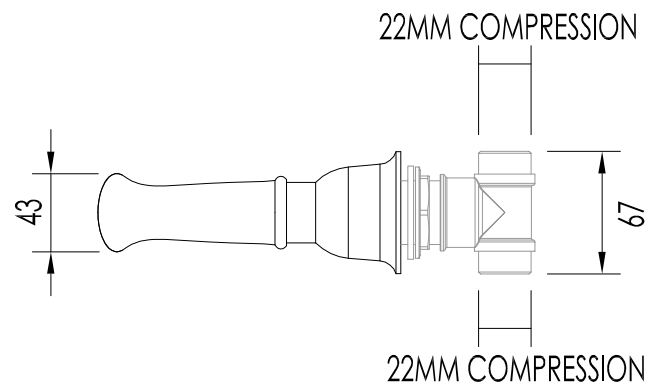

Devon&Devon

ANTIQUE

ART: BOCCA D'EROGAZIONE SINGOLA A PARETE / *SINGLE FLOW SPOUT, WALL MOUNTED*

TOLLERANZA/TOLERANCE : $\pm 2\%$

COD: AD11047 - AD11147

DIM. IMBALLO /PKG. SIZE: mm 280x180x100H

MATERIALE / *MATERIAL*: ottone / *brass*

PESO /WEIGHT: 1.14 Kg

FINITURA / *FINISH*: cromo o oro chiaro / *chrome or light gold*

ULTIMA REV. /LAST REV.: 28/01/2013

N.B. Tutte le misure sono in millimetri / All measurements are in millimetres.

Questo disegno è di proprietà della Devon&Devon; non può essere riprodotto o trasmesso a terzi senza autorizzazione.

This drawing is property of Devon&Devon; it may not be reproduced or transmitted to third parties without authorization.