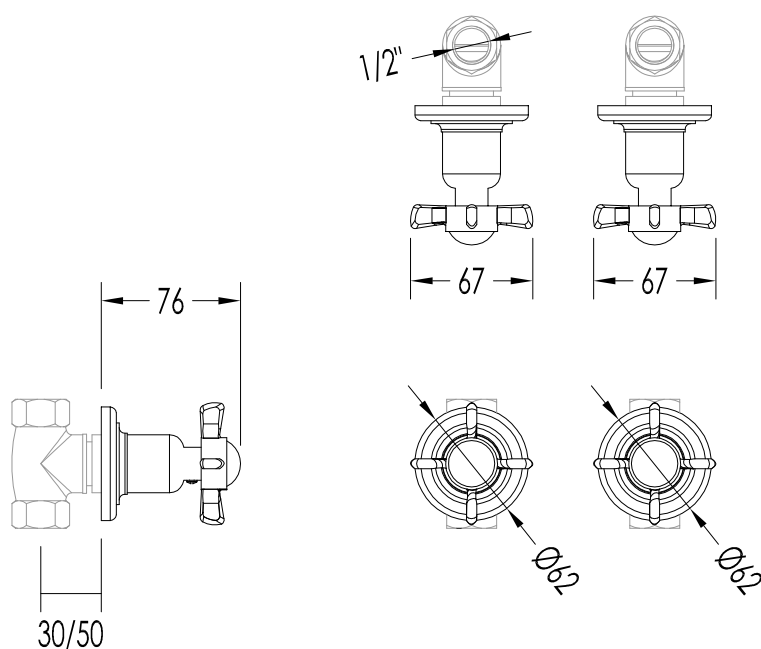

Devon&Devon

ANTIQUE

ART: RUBINETTO D'ARRESTO / CUT-OFF TAP, WALL MOUNTED

TOLLERANZA/TOLERANCE : $\pm 2\%$

COD: ADA70CCR - ADA70HCR - ADA70COT - ADA70HOT

DIM. IMBALLO /PKG. SIZE: N.A.

MATERIALE / MATERIAL: ottone, porcellana / brass, porcelain
FINITURA / FINISH: cromo o oro chiaro / chrome or light gold

PESO /WEIGHT: N.A.

ULTIMA REV. /LAST REV.: 28/01/2013

N.B. Tutte le misure sono in millimetri / All measurements are in millimetres.

Questo disegno è di proprietà della Devon&Devon; non può essere riprodotto o trasmesso a terzi senza autorizzazione.
This drawing is property of Devon&Devon; it may not be reproduced or transmitted to third parties without authorization.

DD