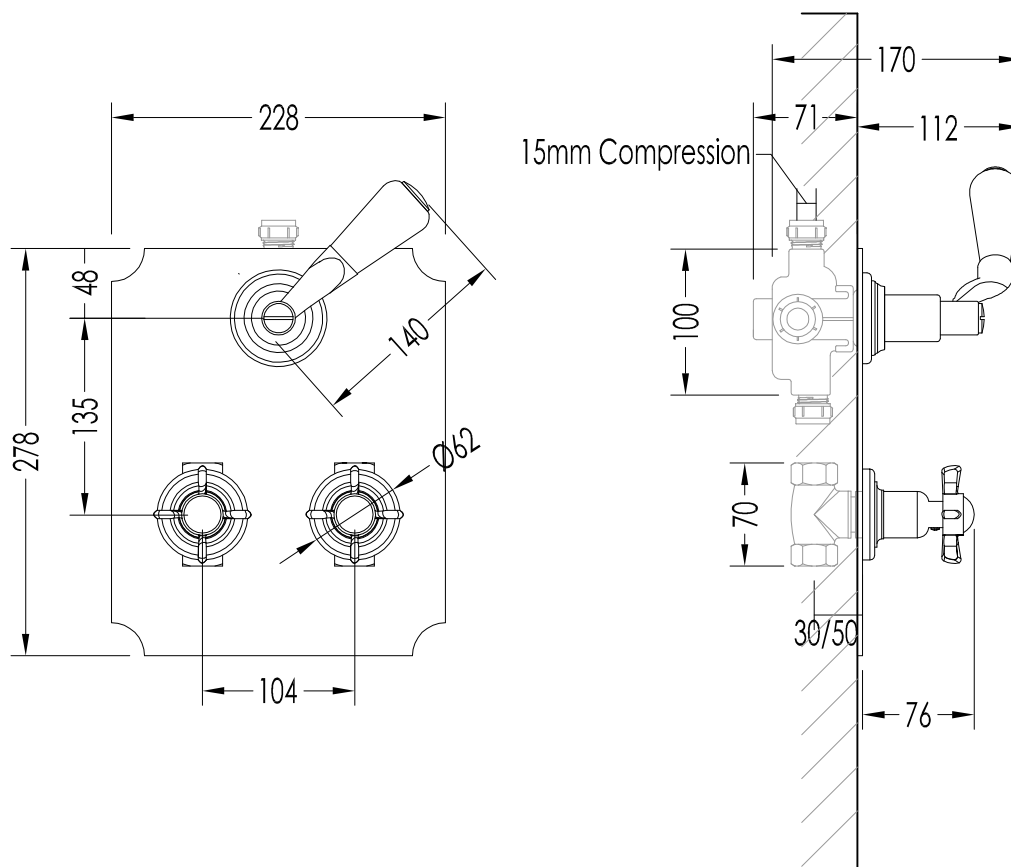

Devon&Devon

ANTIQUE

ART: GRUPPO DOCCIA DA PARETE CON DEVIATORE /
SHOWER SET, WALL MOUNTED WITH DIVERTER

COD: DE348ANTCR - DE348ANT

MATERIALE / MATERIAL: ottone, porcellana / brass, porcelain
FINITURA / FINISH: cromo o oro chiaro / chrome or light gold

TOLLERANZA/TOLERANCE : $\pm 2\%$

DIM. IMBALLO /PKG. SIZE: N.A.

PESO /WEIGHT: N.A.

ULTIMA REV. /LAST REV.: 28/01/2013

N.B. Tutte le misure sono in millimetri / All measurements are in millimetres.

Questo disegno è di proprietà della Devon&Devon; non può essere riprodotto o trasmesso a terzi senza autorizzazione.
This drawing is property of Devon&Devon; it may not be reproduced or transmitted to third parties without authorization.

DD