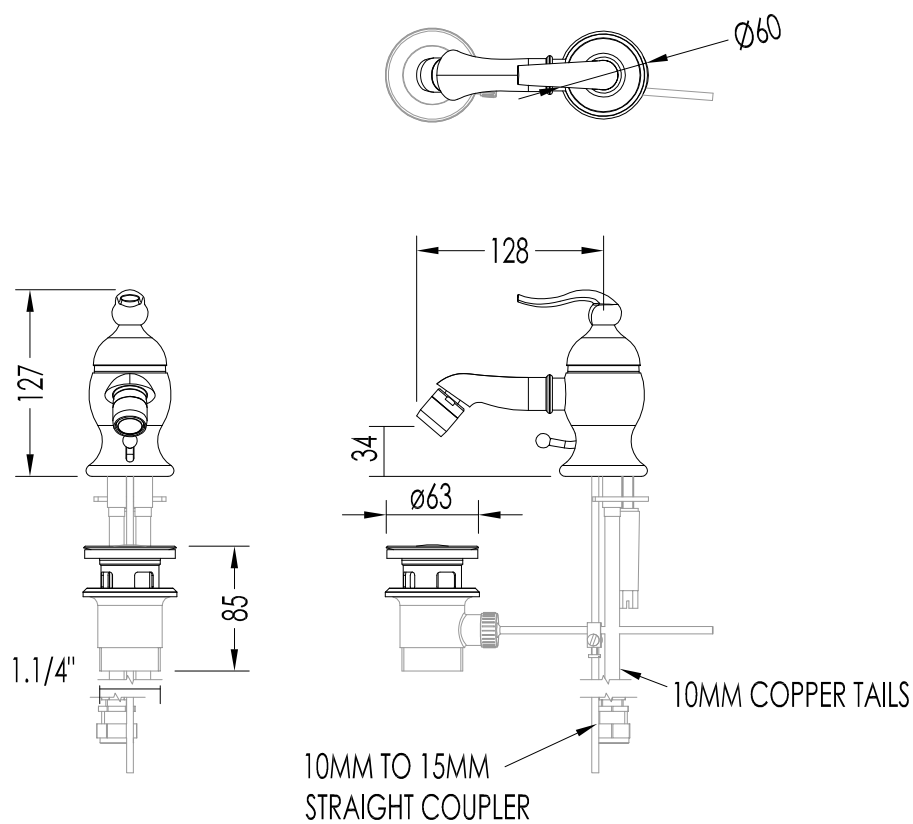

Devon&Devon

ANTIQUE

N.B. ATTENZIONE ATTACCHI INVERTITI (ACQUA CALDA A DESTRA, ACQUA FREDDA A SINISTRA)/
CAUTION: INVERTED CONNECTIONS (HOT WATER RIGHT, COLD WATER LEFT)

ART: PENNY:
RUBINETTO MONOCOMANDO PER BIDET / SINGLE LEVER BIDET MIXER

TOLLERANZA/TOLERANCE : $\pm 2\%$

COD: ADP10CR - ADP10

DIM. IMBALLO /PKG. SIZE: mm 485x220x90H

MATERIALE / MATERIAL: ottone, porcellana / brass, porcelain
FINITURA / FINISH: cromo o oro chiaro / chrome or light gold

PESO /WEIGHT: 2.37 Kg

ULTIMA REV. /LAST REV.: 28/01/2013

N.B. Tutte le misure sono in millimetri / All measurements are in millimetres.

Questo disegno è di proprietà della Devon&Devon; non può essere riprodotto o trasmesso a terzi senza autorizzazione.
This drawing is property of Devon&Devon; it may not be reproduced or transmitted to third parties without authorization.

DD