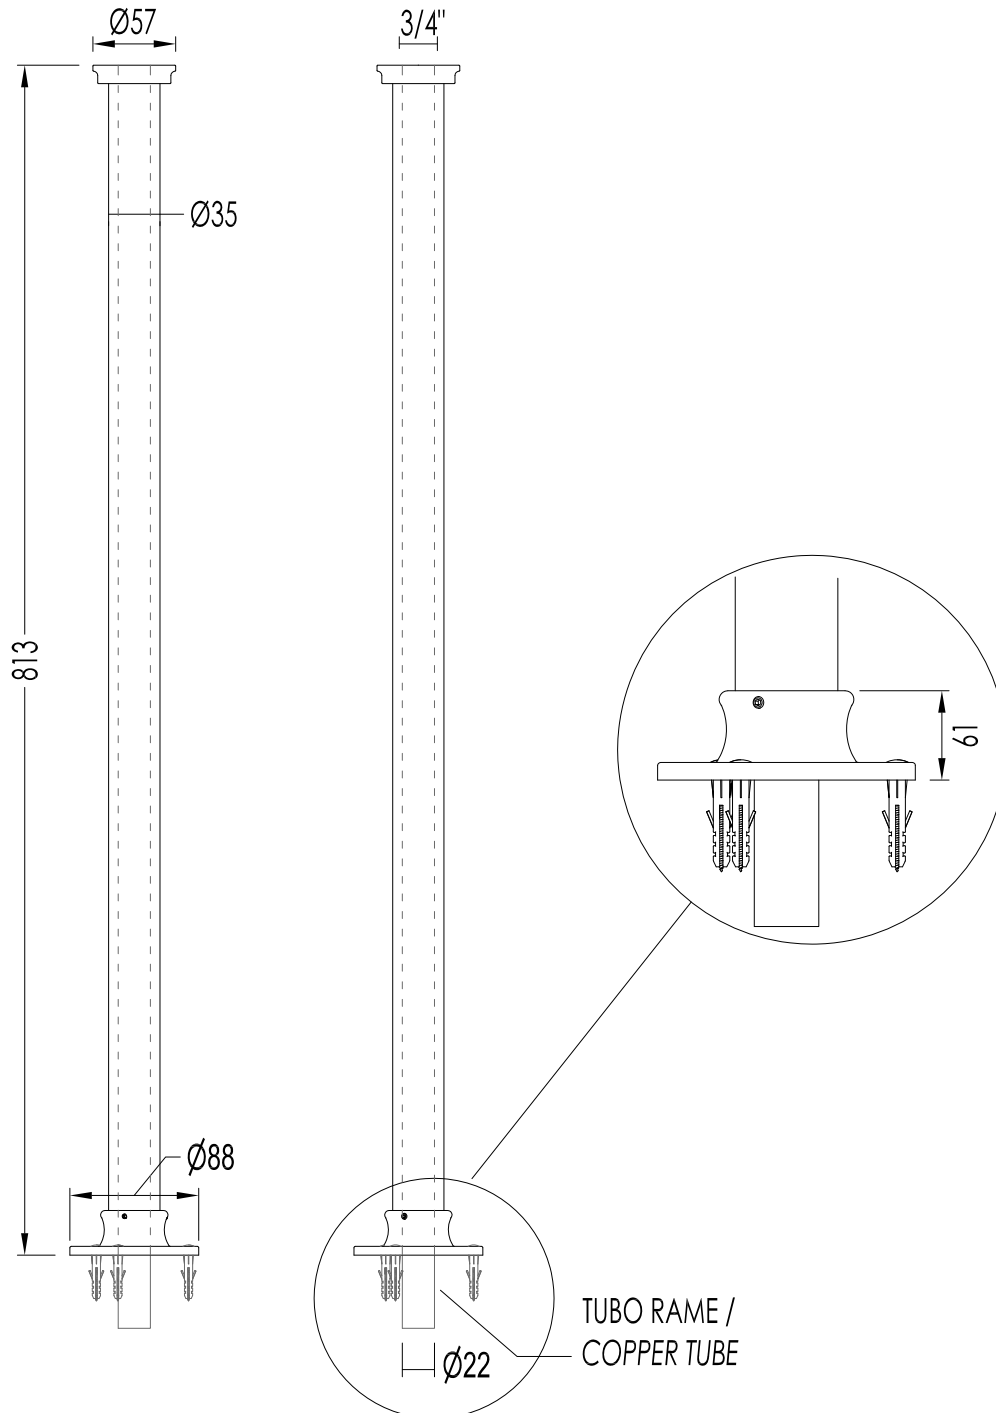

Devon&Devon

ANTIQUE

LA GAMBA PUÒ ESSERE TAGLIATA PER RIDURRE L'ALTEZZA / THE LEG CAN BE CUT TO REDUCE HEIGHT.

ART: GAMBE A TERRA PER MONTAGGIO GRUPPO VASCA ADA34 + MARFC /
FREE STANDING LEGS FOR BATH AND SHOWER MIXER ADA34 + MARFC

COD: MARFRGTGR - MARFRGT

MATERIALE / MATERIAL: ottone / brass

FINITURA / FINISH: cromo o oro chiaro / chrome or light gold

TOLLERANZA/TOLERANCE : $\pm 2\%$

DIM. IMBALLO /PKG. SIZE: mm 940x110x105H

PESO /WEIGHT: 4.4 Kg

ULTIMA REV. /LAST REV.: 23/11/2011

N.B. Tutte le misure sono in millimetri / All measurements are in millimetres.

Questo disegno è di proprietà della Devon&Devon; non può essere riprodotto o trasmesso a terzi senza autorizzazione.
This drawing is property of Devon&Devon; it may not be reproduced or transmitted to third parties without authorization.

DDI