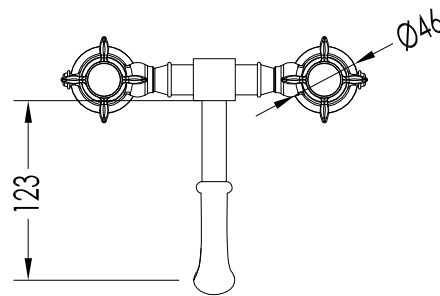

Devon&Devon

ANTIQUE

ART: BATTERIA LAVABO A PONTE, INTERASSE MM 150 /
2HOLE BASIN MIXER CENTER-TO CENTER MM 150

COD: ADA12CR - ADA12

MATERIALE / MATERIAL: ottone, porcellana / brass, porcelain
FINITURA / FINISH: cromo o oro chiaro / chrome or light gold

TOLLERANZA/TOLERANCE : $\pm 2\%$

DIM. IMBALLO /PKG. SIZE: mm 300x240x210H

PESO /WEIGHT: 1.98 Kg

ULTIMA REV. /LAST REV.: 28/01/2013

N.B. Tutte le misure sono in millimetri / All measurements are in millimetres.

Questo disegno è di proprietà della Devon&Devon; non può essere riprodotto o trasmesso a terzi senza autorizzazione.
This drawing is property of Devon&Devon; it may not be reproduced or transmitted to third parties without authorization.