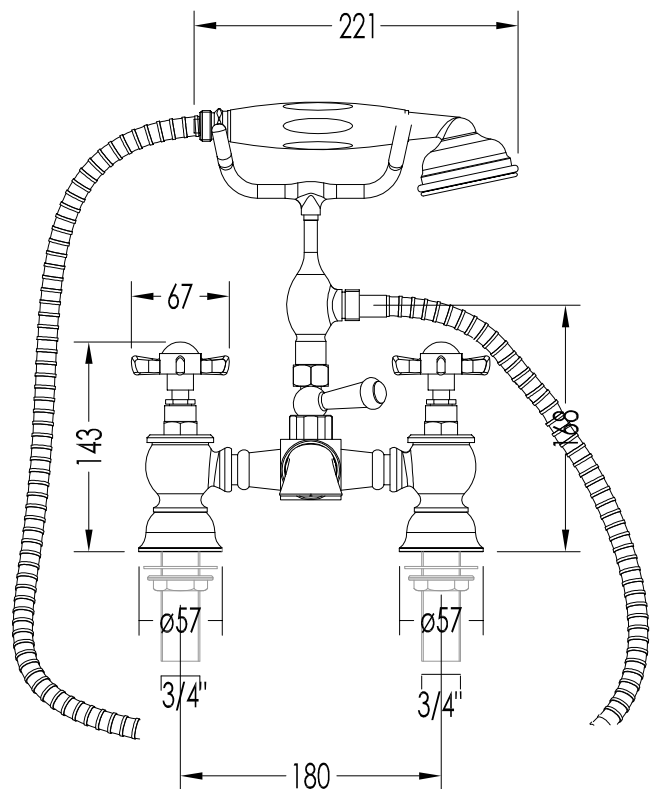

Devon&Devon

ANTIQUE

ART: GRUPPO VASCA PER MONTAGGIO BORDOVASCA CON DOCCETTA /
BATH AND SHOWER MIXER - DECK MOUNTED WITH HOSE AND HANDSET

COD: ADA30CR - ADA30

MATERIALE / MATERIAL: ottone, porcellana / brass, porcelain
FINITURA / FINISH: cromo o oro chiaro / chrome or light gold

TOLLERANZA/TOLERANCE : ± 2%

DIM. IMBALLO /PKG. SIZE: mm 300x245x210H

PESO /WEIGHT: 5.01 Kg

ULTIMA REV. /LAST REV.: 28/01/2013

N.B. Tutte le misure sono in millimetri / All measurements are in millimetres.

Questo disegno è di proprietà della Devon&Devon; non può essere riprodotto o trasmesso a terzi senza autorizzazione.
This drawing is property of Devon&Devon; it may not be reproduced or transmitted to third parties without authorization.