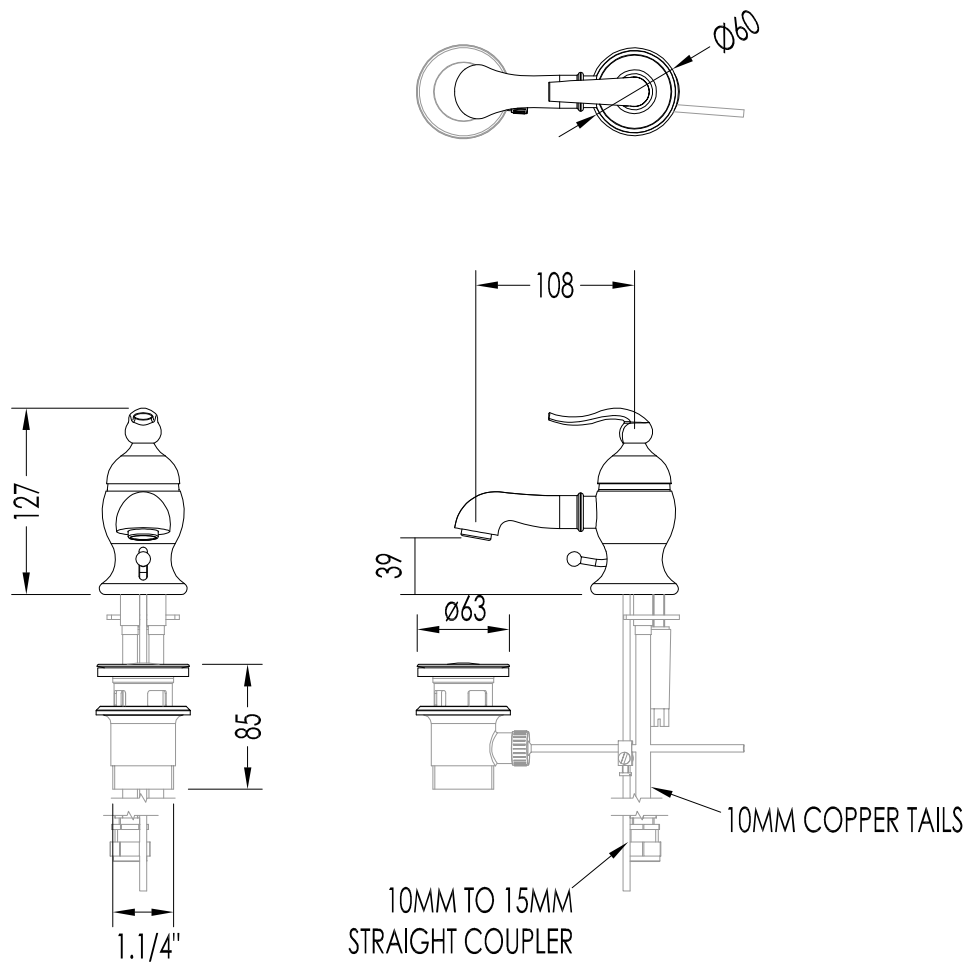

Devon&Devon

ANTIQUE

N.B. ATTENZIONE ATTACCHI INVERTITI (ACQUA CALDA A DESTRA, ACQUA FREDDA A SINISTRA)/
CAUTION: INVERTED CONNECTIONS (HOT WATER RIGHT, COLD WATER LEFT)

ART: PENNY: RUBINETTO MONOCOMANDO PER LAVABO / SINGLE LEVER BASIN MIXER	TOLLERANZA/TOLERANCE : $\pm 2\%$
COD: ADP09CR - ADP09	DIM. IMBALLO /PKG. SIZE: mm 485x220x90H
MATERIALE / MATERIAL: ottone, porcellana / brass, porcelain	PESO /WEIGHT: 2.33 Kg
FINITURA / FINISH: cromo o oro chiaro / chrome or light gold	ULTIMA REV. /LAST REV.: 28/01/2013

N.B. Tutte le misure sono in millimetri / All measurements are in millimetres.

Questo disegno è di proprietà della Devon&Devon; non può essere riprodotto o trasmesso a terzi senza autorizzazione.
This drawing is property of Devon&Devon; it may not be reproduced or transmitted to third parties without authorization.