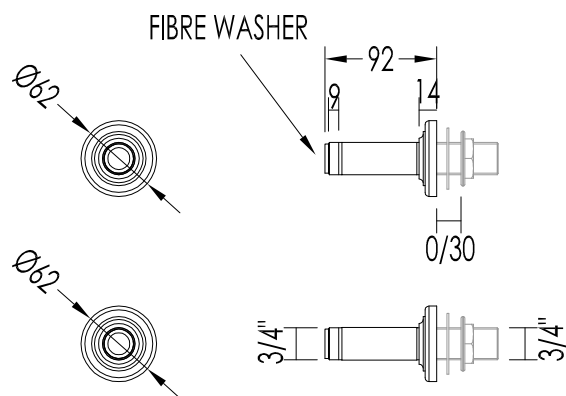

Devon&Devon

ANTIQUE

ADA34 + ADA56