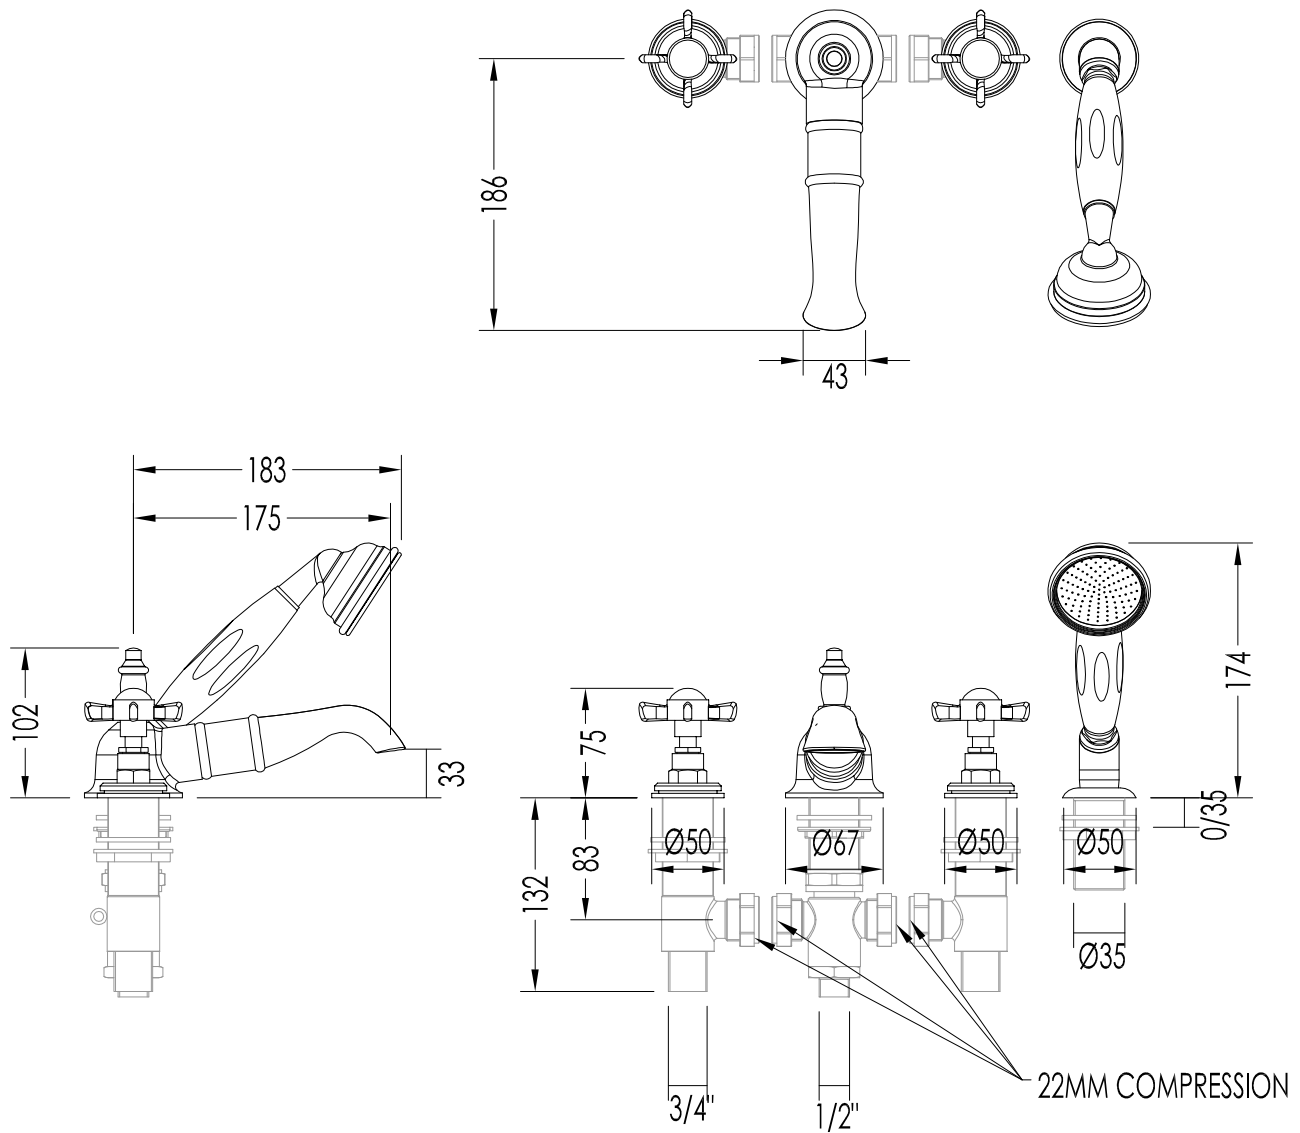

TOLLERANZA/TOLERANCE : $\pm 2\%$

COD: ADP10CR - ADP10

DIM. IMBALLO /PKG. SIZE: mm 485x220x90H

MATERIALE / MATERIAL: ottone, porcellana / brass, porcelain
FINITURA / FINISH: cromo o oro chiaro / chrome or light gold

PESO /WEIGHT: 2.37 Kg

ULTIMA REV. /LAST REV.: 28/01/2013

N.B. Tutte le misure sono in millimetri / All measurements are in millimetres.

Questo disegno è di proprietà della Devon&Devon; non può essere riprodotto o trasmesso a terzi senza autorizzazione.
This drawing is property of Devon&Devon; it may not be reproduced or transmitted to third parties without authorization.

DD

Devon&Devon

ANTIQUE

ART: GRUPPO VASCA PER MONTAGGIO BORDOVASCA 4 FORI CON DOCCETTA /
4 HOLES BATH SET-DECK MOUNTED WITH HOSE AND HANDSET

TOLLERANZA/TOLERANCE : $\pm 2\%$

COD: ADA48CR - ADA48

DIM. IMBALLO /PKG. SIZE: mm 300x245x210H