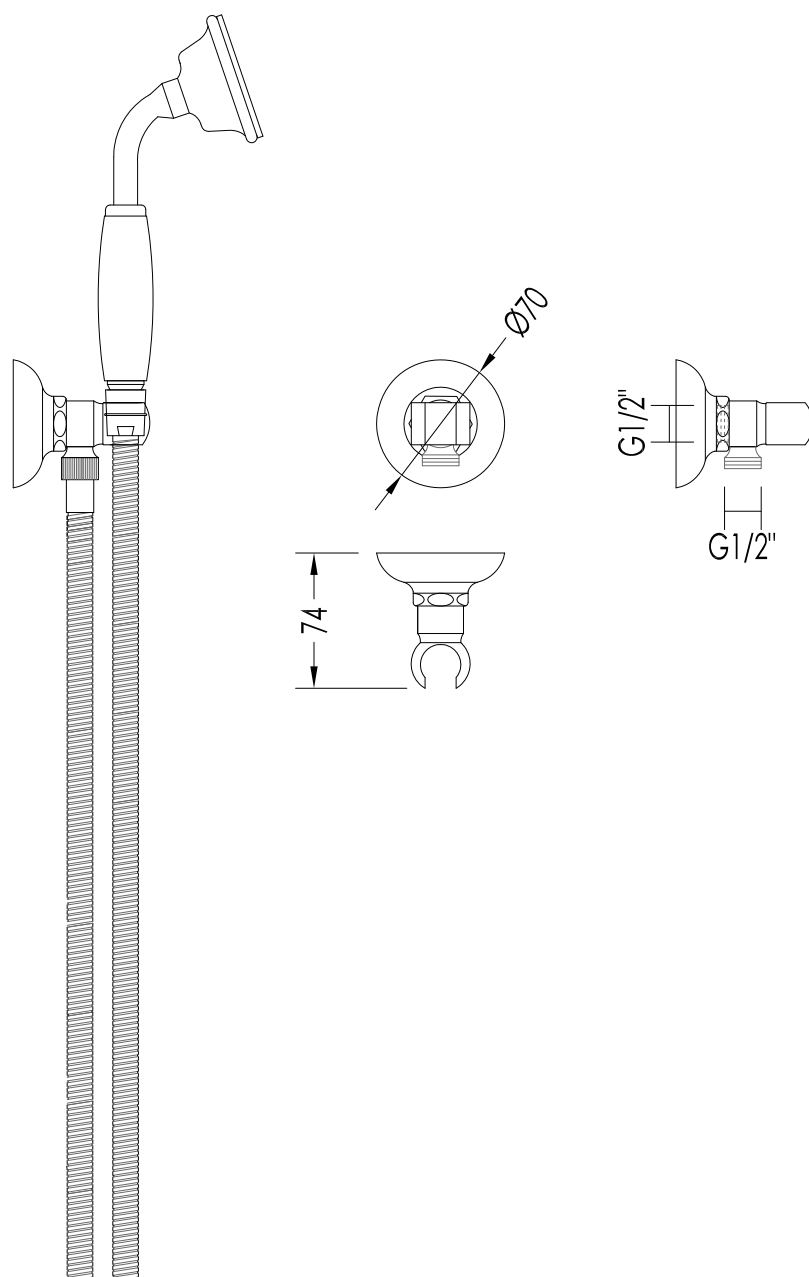

ULTIMA REV. /LAST REV.: 28/01/2013

N.B. Tutte le misure sono in millimetri / All measurements are in millimetres.

Questo disegno è di proprietà della Devon&Devon; non può essere riprodotto o trasmesso a terzi senza autorizzazione.
This drawing is property of Devon&Devon; it may not be reproduced or transmitted to third parties without authorization.

DD

Devon&Devon

ANTIQUE

ART: GRUPPO DOCCIA DA PARETE CON DEVIATORE /
SHOWER SET, WALL MOUNTED WITH DIVERTER

COD: DE348ANTCR - DE348ANT

MATERIALE / MATERIAL: ottone, porcellana / brass, porcelain
FINITURA / FINISH: cromo o oro chiaro / chrome or light gold

TOLLERANZA/TOLERANCE : $\pm 2\%$

DIM. IMBALLO /PKG. SIZE: N.A.

PESO /WEIGHT: N.A.

ULTIMA REV. /LAST REV.: 28/01/2013

N.B. Tutte le misure sono in millimetri / All measurements are in millimetres.

Questo disegno è di proprietà della Devon&Devon; non può essere riprodotto o trasmesso a terzi senza autorizzazione.
This drawing is property of Devon&Devon; it may not be reproduced or transmitted to third parties without authorization.

DD

Devon&Devon

ANTIQUE

ART: DOCCETTA FLESSIBILE CON GANCIO A PARETE E PRESA ACQUA / *SHOWER SET, LONG HOSE, HANDSET, WALL BRACKET AND WATER INTAKE*

TOLLERANZA/TOLERANCE : $\pm 2\%$

COD: UTCI220CR- UTCI220

DIM. IMBALLO /PKG. SIZE: mm 400x185x100H