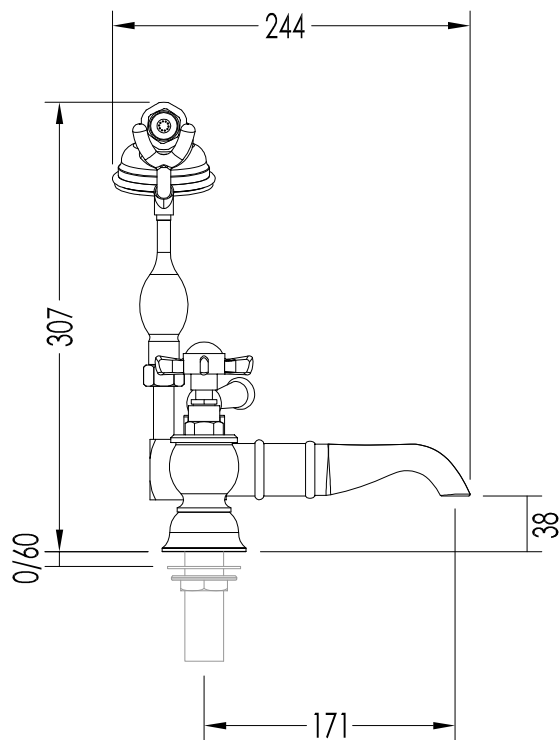

Devon&Devon

ANTIQUE

ART: GRUPPO VASCA PER MONTAGGIO BORDOVASCA CON DOCCETTA /
BATH AND SHOWER MIXER - DECK MOUNTED WITH HOSE AND HANDSET

COD: ADA30CR - ADA30

MATERIALE / MATERIAL: ottone, porcellana / brass, porcelain
FINITURA / FINISH: cromo o oro chiaro / chrome or light gold

TOLLERANZA/TOLERANCE : ± 2%

DIM. IMBALLO /PKG. SIZE: mm 300x245x210H

PESO /WEIGHT: 5.01 Kg

ULTIMA REV. /LAST REV.: 28/01/2013

N.B. Tutte le misure sono in millimetri / All measurements are in millimetres.

Questo disegno è di proprietà della Devon&Devon; non può essere riprodotto o trasmesso a terzi senza autorizzazione.
This drawing is property of Devon&Devon; it may not be reproduced or transmitted to third parties without authorization.