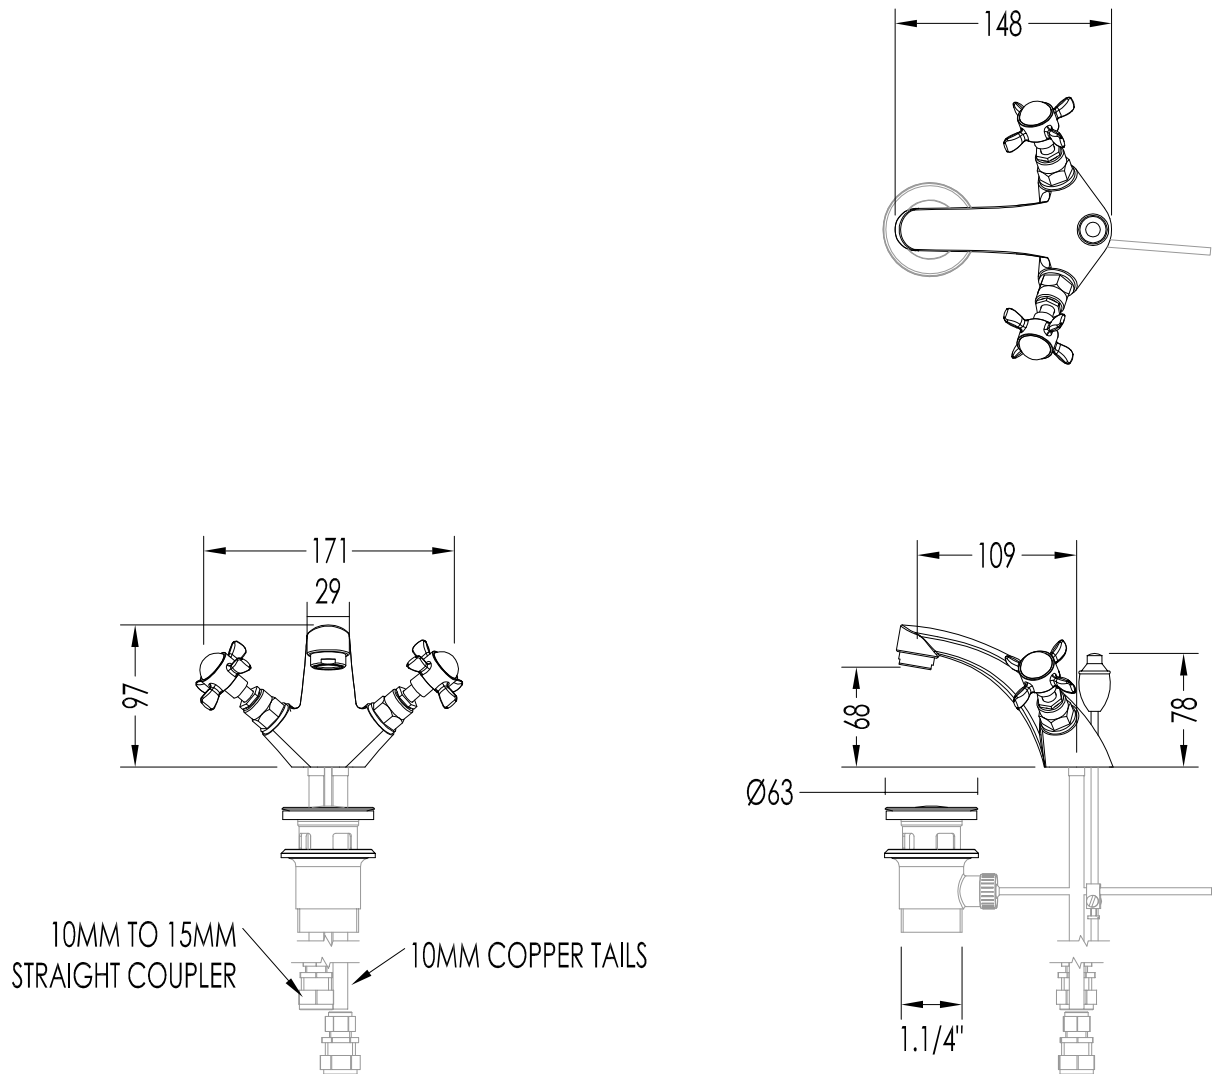

Devon&Devon

ANTIQUE

ART: BATTERIA LAVABO 1 FORO CON SALTARELLO /
1 HOLE BASIN SET WITH POP-UP WASTE

COD: ADA10CR - ADA10

MATERIALE / MATERIAL: ottone, porcellana / brass, porcelain
FINITURA / FINISH: cromo o oro chiaro / chrome or light gold

TOLLERANZA/TOLERANCE : ± 2%

DIM. IMBALLO /PKG. SIZE: mm 500x200x185H

PESO /WEIGHT: 3.15 Kg

ULTIMA REV. /LAST REV. : 28/01/2013

N.B. Tutte le misure sono in millimetri / All measurements are in millimetres.

Questo disegno è di proprietà della Devon&Devon; non può essere riprodotto o trasmesso a terzi senza autorizzazione.
This drawing is property of Devon&Devon; it may not be reproduced or transmitted to third parties without authorization.

DD