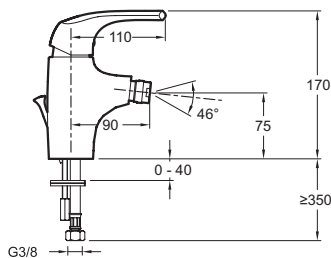

- Poids : 2 kg
- Normes : NF : I - ECAU : E0 C2 A2 U3 - Ge3
- Raccords : Avec flexibles d'alimentation
- Bonde de vidage
- Installation : 1 trou
- Débit : 12 l/mn sous 3 bars
- Mécanisme : Cartouche à disques céramique

Dessin technique

Description : Mitigeur bidet. E73250. Collection : NATÉO. Poids : 2 kg. Installation : 1 trou. Normes : NF : I - ECAU : E0 C2 A2 U3 - Ge3. Débit : 12 l/mn sous 3 bars. Raccords : Avec flexibles d'alimentation. Mécanisme : Cartouche à disques céramique. Bonde de vidage.