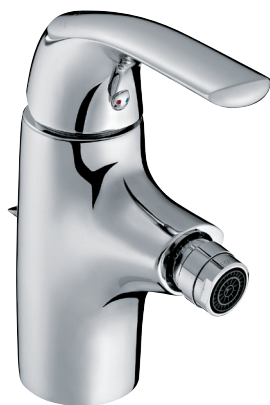

E73250

Collection : NATÉO

Couleur* :

CP - Chrome

Principaux atouts :

Bénéfices consommateurs

- LIMITEUR de débit sensitif
- ANTI-CALCAIRE: Aérateur sur rotule orientable inclus

Caractéristiques techniques

- Poids : 2 kg
- Normes : NF : I - ECAU : E0 C2 A2 U3 - Ge3
- Raccords : Avec flexibles d'alimentation
- Bonde de vidage
- Installation : 1 trou
- Débit : 12 l/mn sous 3 bars
- Mécanisme : Cartouche à disques céramique

Dessin technique

Description : Mitigeur bidet. E73250. Collection : NATÉO. Poids : 2 kg. Installation : 1 trou. Normes : NF : I - ECAU : E0 C2 A2 U3 - Ge3. Débit : 12 l/mn sous 3 bars. Raccords : Avec flexibles d'alimentation. Mécanisme : Cartouche à disques céramique. Bonde de vidage.