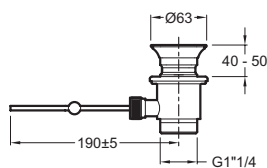

- Poids : 2 kg
- Normes : NF : I - ECAU : E0 C2 A2 U3 - Ge3
- Raccords : Avec flexibles d'alimentation
- Bonde de vidage
- Installation : 1 trou
- Débit : 12 l/mn sous 3 bars
- Mécanisme : Cartouche à disques céramique

Dessin technique

Description : Mitigeur bidet. E73250. Collection : NATÉO. Poids : 2 kg. Installation : 1 trou. Normes : NF : I - ECAU : E0 C2 A2 U3 - Ge3. Débit : 12 l/mn sous 3 bars. Raccords : Avec flexibles d'alimentation. Mécanisme : Cartouche à disques céramique. Bonde de vidage.