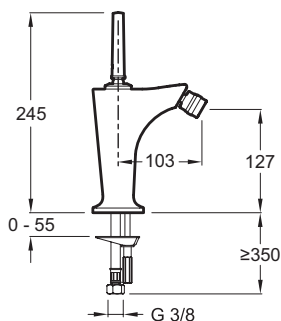

E16224-4

Collection : MARGAUX

Couleur* :

CP - Chrome

Principaux atouts :

Caractéristiques techniques

- Poids : 2,1 kg
- Débit : 8 l/mn
- Mécanisme : Cartouche de type Joystick
- Aérateur anti-calcaire
- Installation : 1 trou
- Raccords : Avec flexibles d'alimentation
- Bonde de vidage «click»

Dessin technique

Description : Mitigeur bidet levier «Joystick». E16224-4. Collection : MARGAUX. Poids : 2,1 kg. Installation : 1 trou. Débit : 8 l/mn. Raccords : Avec flexibles d'alimentation. Mécanisme : Cartouche de type Joystick. Bonde de vidage «click». Aérateur anti-calcaire.