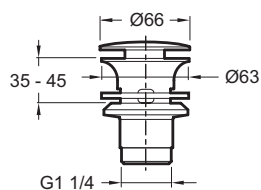

E16224-4

Collection : MARGAUX

Couleur* :

CP - Chrome

Principaux atouts :

Caractéristiques techniques

- Poids : 2,1 kg
- Débit : 8 l/mn
- Mécanisme : Cartouche de type Joystick
- Aérateur anti-calcaire
- Installation : 1 trou
- Raccords : Avec flexibles d'alimentation
- Bonde de vidage «click»

Dessin technique

Description : Mitigeur bidet levier «Joystick». E16224-4. Collection : MARGAUX. Poids : 2,1 kg. Installation : 1 trou. Débit : 8 l/mn. Raccords : Avec flexibles d'alimentation. Mécanisme : Cartouche de type Joystick. Bonde de vidage «click». Aérateur anti-calcaire.