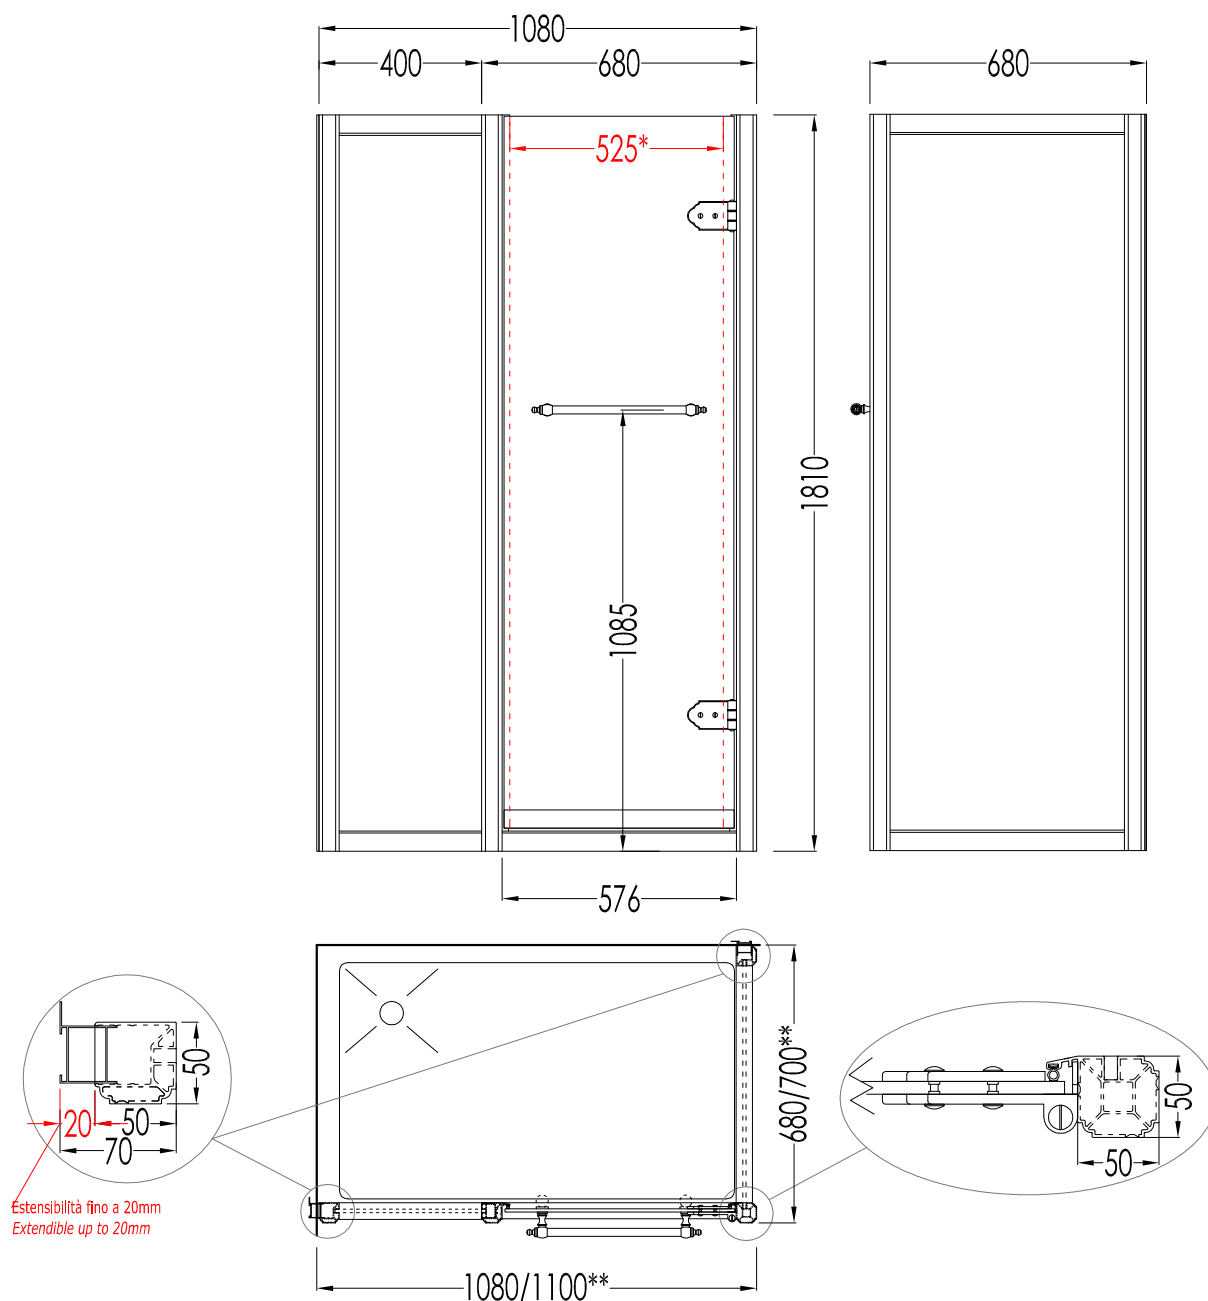

Devon&Devon

SAVOY

***MISURA UTILE DI PASSAGGIO / MEASUREMENT FOR OPENING.**

**Misura di mm 1080 estensibile fino a mm 1100 e mm 680 estensibile fino a mm 700 / Measurement of mm 1080 extendible until mm 1100 and mm 680 extendible until mm 700.

ART : CABINA DOCCIA AD ANGOLO SAVOY - Y70 / SAVOY - Y70 CORNER SHOWER ENCLOSURE	COD : Y/70	DIM. IMBALLO / PKG. SIZE: mm 680x2050x150 (x1);
Struttura in alluminio; finitura: cromo o oro chiaro / Aluminium structure; finish: chrome or light gold.		mm 1000x2050x120 (x2)
Vetro temperato; finitura: trasparente, satinato, fumo o decorato / Tempered glass; finish: transparent, frosted, smoked or decorated.		PESO TOTALE / TOTAL WEIGHT: 120 Kg
PER OGNI ULTERIORE DETTAGLIO SPECIFICO, VEDI SCHEDA D'ORDINE / FOR SPECIFIC DETAILED INFORMATION, SEE ORDER FORM.		LAST REV. : 28/06/2012

ART : CABINA DOCCIA AD ANGOLO SAVOY - Y80 / SAVOY - Y80 CORNER SHOWER ENCLOSURE	COD : Y/80	DIM. IMBALLO / PKG. SIZE: mm 680x2050x150 (x1);
Struttura in alluminio; finitura: cromo o oro chiaro / Aluminium structure; finish: chrome or light gold.		mm 1000x2050x120 (x2)
Vetro temperato; finitura: trasparente, satinato, fumo o decorato / Tempered glass; finish: transparent, frosted, smoked or decorated.		PESO TOTALE / TOTAL WEIGHT: 125 Kg
PER OGNI ULTERIORE DETTAGLIO SPECIFICO, VEDI SCHEDA D'ORDINE / FOR SPECIFIC DETAILED INFORMATION, SEE ORDER FORM.		LAST REV. : 28/06/2012

ART : CABINA DOCCIA AD ANGOLO SAVOY - Y90 / SAVOY - Y90 CORNER SHOWER ENCLOSURE	COD : Y/90	DIM. IMBALLO / PKG. SIZE: mm 680x2050x150 (x1);
Struttura in alluminio; finitura: cromo o oro chiaro / Aluminium structure; finish: chrome or light gold.		mm 1000x2050x120 (x2)
Vetro temperato; finitura: trasparente, satinato, fumo o decorato / Tempered glass; finish: transparent, frosted, smoked or decorated.		PESO TOTALE / TOTAL WEIGHT: 130 Kg
PER OGNI ULTERIORE DETTAGLIO SPECIFICO, VEDI SCHEDA D'ORDINE / FOR SPECIFIC DETAILED INFORMATION, SEE ORDER FORM.		LAST REV. : 28/06/2012