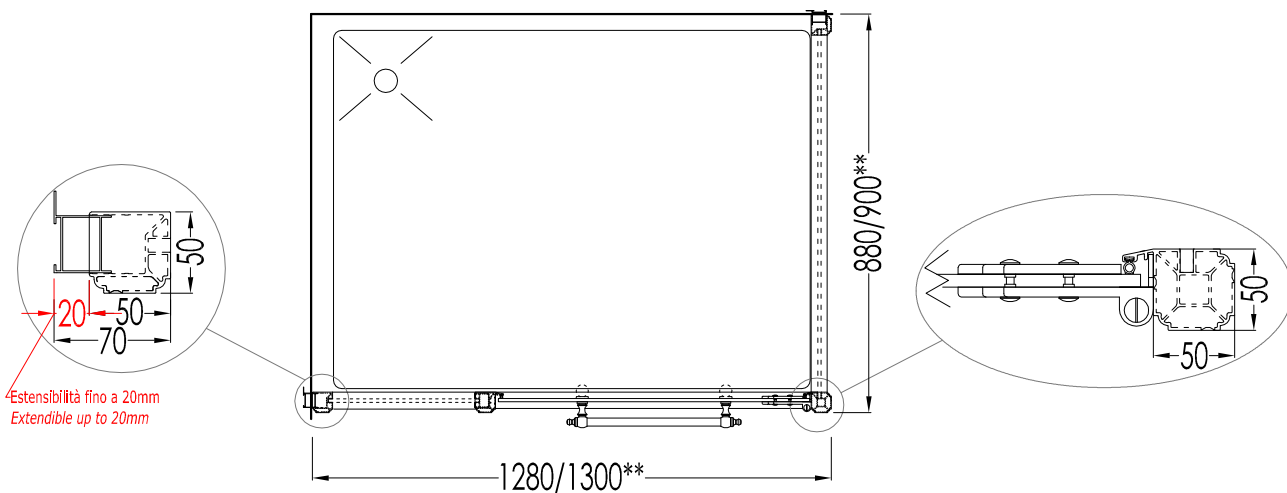

Devon&Devon

SAVOY

*MISURA UTILE DI PASSAGGIO / MEASUREMENT FOR OPENING.

**Misura di mm 1280 estensibile fino a mm 1300 e mm 880 estensibile fino a mm 900 / Measurement of mm 1280 extendible until mm 1300 and mm 880 extendible until mm 900.

ART : CABINA DOCCIA AD ANGOLO SAVOY - Y90 / SAVOY - Y90 CORNER SHOWER ENCLOSURE	COD : Y/90	DIM. IMBALLO / PKG. SIZE: mm 680x2050x150 (x1);
Struttura in alluminio; finitura: cromo o oro chiaro / Aluminium structure; finish: chrome or light gold.		mm 1000x2050x120 (x2)
Vetro temperato; finitura: trasparente, satinato, fumo o decorato / Tempered glass; finish: transparent, frosted, smoked or decorated.		PESO TOTALE / TOTAL WEIGHT: 130 Kg
PER OGNI ULTERIORE DETTAGLIO SPECIFICO, VEDI SCHEDA D'ORDINE / FOR SPECIFIC DETAILED INFORMATION, SEE ORDER FORM.		LAST REV. : 28/06/2012

N.B. Tutte le misure sono in millimetri / All measurements are in millimetres.

Questo disegno è di proprietà della Devon&Devon; non può essere riprodotto o trasmesso a terzi senza autorizzazione.
This drawing is property of Devon&Devon; it may not be reproduced or transmitted to third parties without authorization.