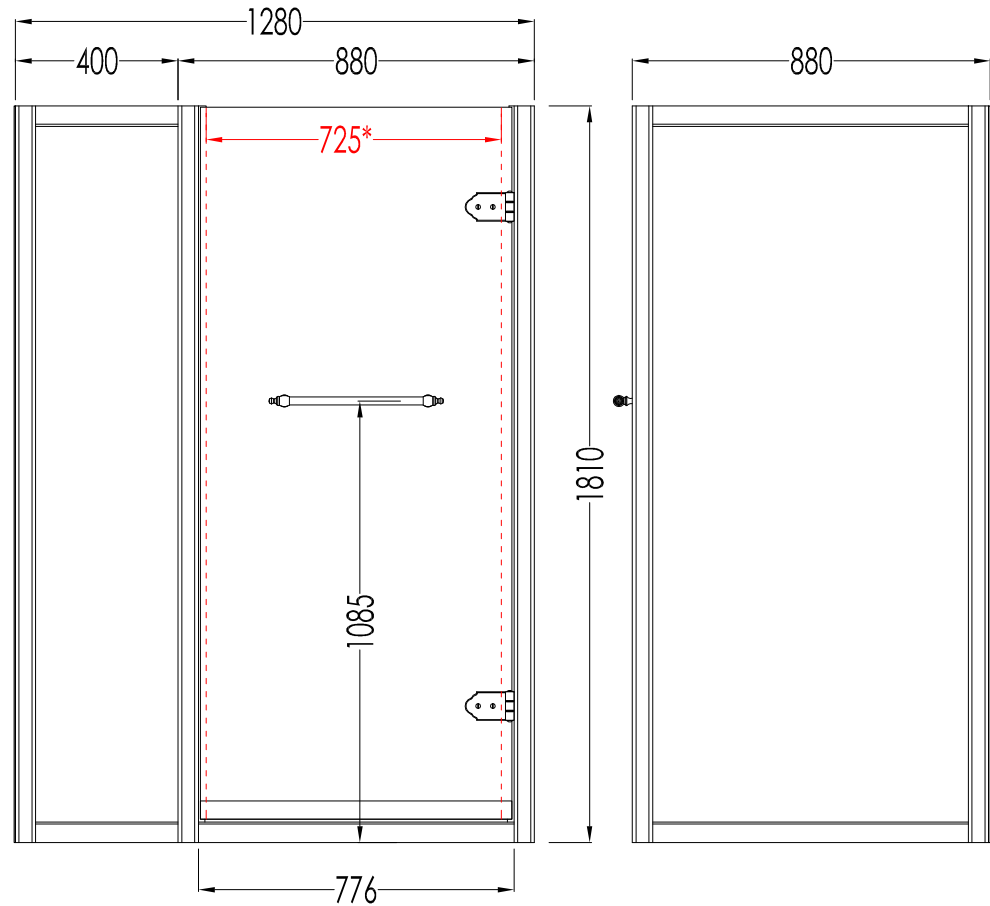

ART : CABINA DOCCIA AD ANGOLO SAVOY - Y70 / SAVOY - Y70 CORNER SHOWER ENCLOSURE	COD : Y/70	DIM. IMBALLO / PKG. SIZE: mm 680x2050x150 (x1);
Struttura in alluminio; finitura: cromo o oro chiaro / Aluminium structure; finish: chrome or light gold.		mm 1000x2050x120 (x2)
Vetro temperato; finitura: trasparente, satinato, fumo o decorato / Tempered glass; finish: transparent, frosted, smoked or decorated.		PESO TOTALE / TOTAL WEIGHT: 120 Kg
PER OGNI ULTERIORE DETTAGLIO SPECIFICO, VEDI SCHEDA D'ORDINE / FOR SPECIFIC DETAILED INFORMATION, SEE ORDER FORM.		LAST REV. : 28/06/2012

ART : CABINA DOCCIA AD ANGOLO SAVOY - Y80 / SAVOY - Y80 CORNER SHOWER ENCLOSURE	COD : Y/80	DIM. IMBALLO / PKG. SIZE: mm 680x2050x150 (x1);
Struttura in alluminio; finitura: cromo o oro chiaro / Aluminium structure; finish: chrome or light gold.		mm 1000x2050x120 (x2)
Vetro temperato; finitura: trasparente, satinato, fumo o decorato / Tempered glass; finish: transparent, frosted, smoked or decorated.		PESO TOTALE / TOTAL WEIGHT: 125 Kg
PER OGNI ULTERIORE DETTAGLIO SPECIFICO, VEDI SCHEDA D'ORDINE / FOR SPECIFIC DETAILED INFORMATION, SEE ORDER FORM.		LAST REV. : 28/06/2012

Devon&Devon

SAVOY

***MISURA UTILE DI PASSAGGIO / MEASUREMENT FOR OPENING.**

**Misura di mm 1280 estensibile fino a mm 1300 e mm 880 estensibile fino a mm 900 / Measurement of mm 1280 extendible until mm 1300 and mm 880 extendible until mm 900.

ART : CABINA DOCCIA AD ANGOLO SAVOY - Y90 / SAVOY - Y90 CORNER SHOWER ENCLOSURE	COD : Y/90	DIM. IMBALLO / PKG. SIZE: mm 680x2050x150 (x1);
Struttura in alluminio; finitura: cromo o oro chiaro / Aluminium structure; finish: chrome or light gold.		mm 1000x2050x120 (x2)
Vetro temperato; finitura: trasparente, satinato, fumo o decorato / Tempered glass; finish: transparent, frosted, smoked or decorated.		PESO TOTALE / TOTAL WEIGHT: 130 Kg
PER OGNI ULTERIORE DETTAGLIO SPECIFICO, VEDI SCHEDA D'ORDINE / FOR SPECIFIC DETAILED INFORMATION, SEE ORDER FORM.		LAST REV. : 28/06/2012