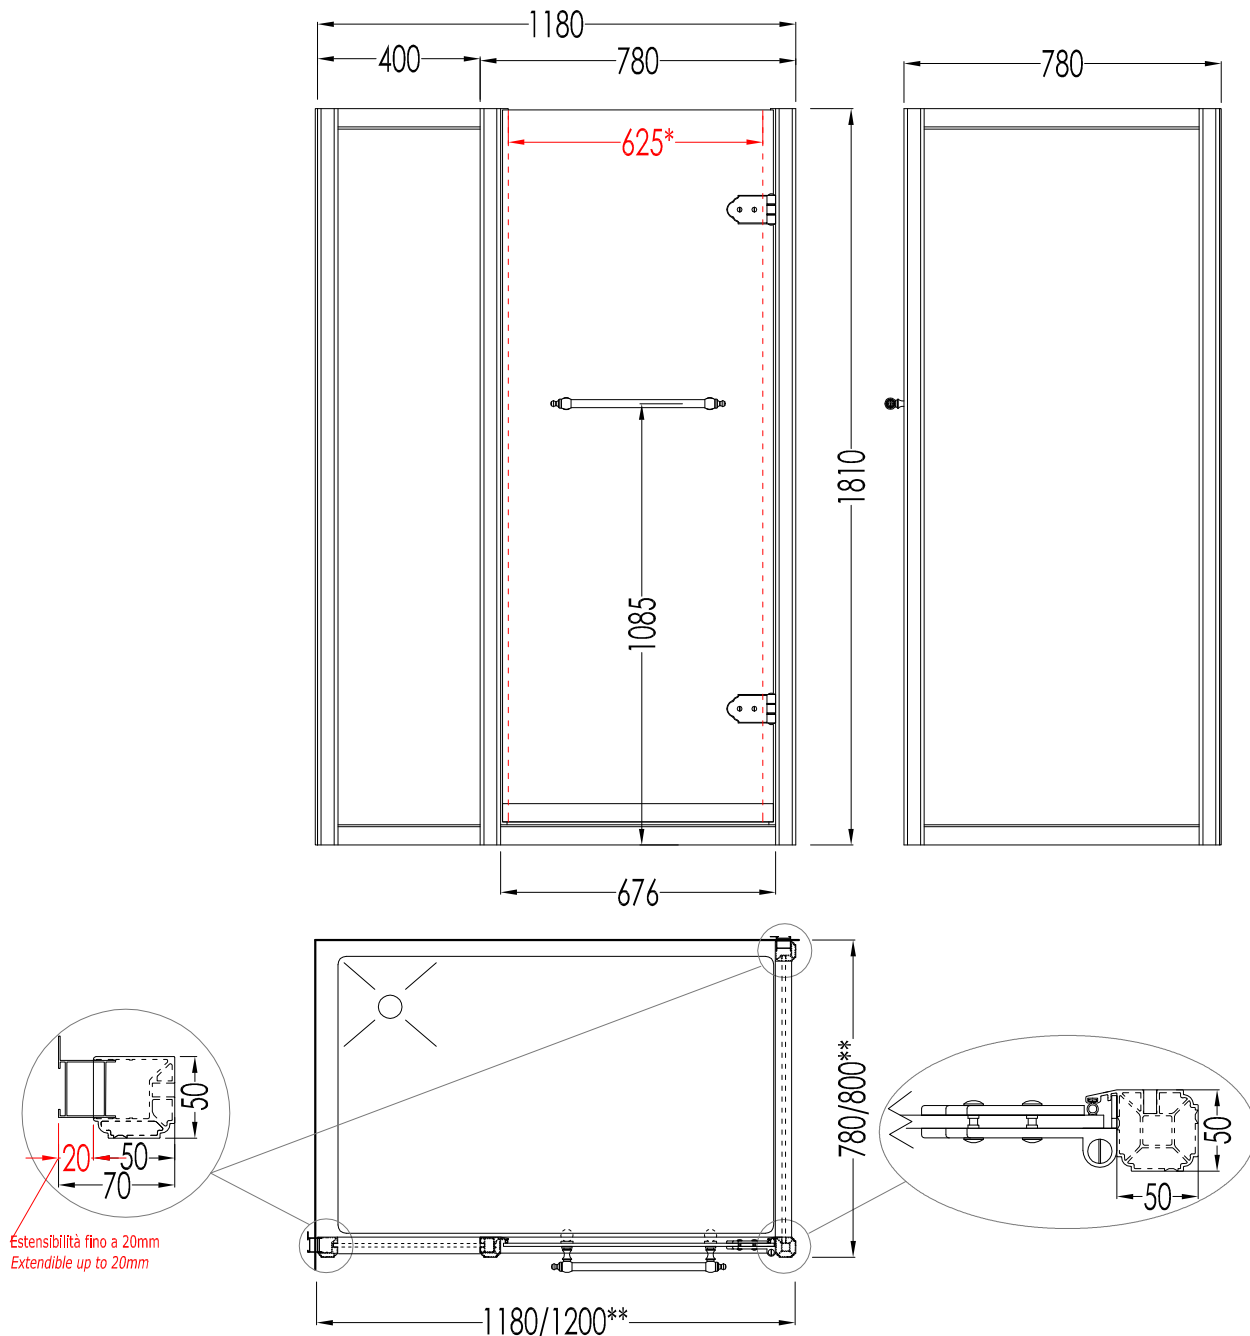

Devon&Devon

SAVOY

*MISURA UTILE DI PASSAGGIO / MEASUREMENT FOR OPENING.

**Misura di mm 1180 estensibile fino a mm 1200 e mm 780 estensibile fino a mm 800 / Measurement of mm 1180 extendible until mm 1200 and mm 780 extendible until mm 800.

ART : CABINA DOCCIA AD ANGOLO SAVOY - Y80 / SAVOY - Y80 CORNER SHOWER ENCLOSURE	COD : Y/80	DIM. IMBALLO / PKG. SIZE: mm 680x2050x150 (x1);
Struttura in alluminio; finitura: cromo o oro chiaro / Aluminium structure; finish: chrome or light gold.		mm 1000x2050x120 (x2)
Vetro temperato; finitura: trasparente, satinato, fumo o decorato / Tempered glass; finish: transparent, frosted, smoked or decorated.		PESO TOTALE / TOTAL WEIGHT: 125 Kg
PER OGNI ULTERIORE DETTAGLIO SPECIFICO, VEDI SCHEDA D'ORDINE / FOR SPECIFIC DETAILED INFORMATION, SEE ORDER FORM.		LAST REV. : 28/06/2012

N.B. Tutte le misure sono in millimetri / All measurements are in millimetres.

Questo disegno è di proprietà della Devon&Devon; non può essere riprodotto o trasmesso a terzi senza autorizzazione.
This drawing is property of Devon&Devon; it may not be reproduced or transmitted to third parties without authorization.