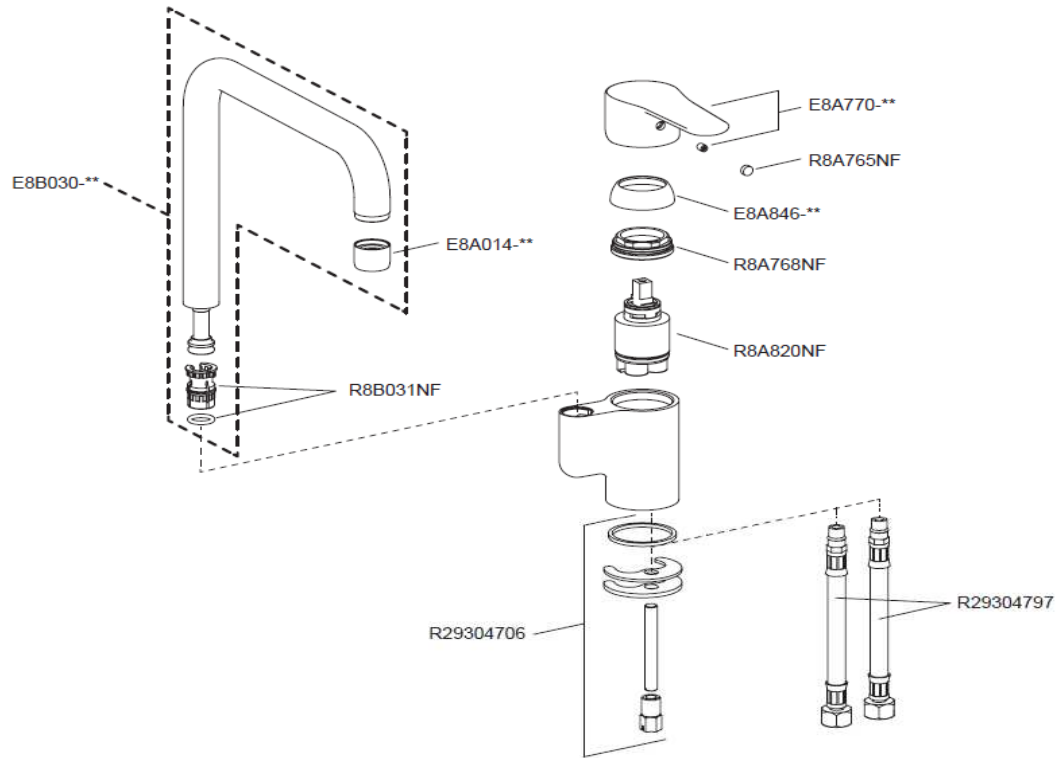

JULY - E5243

Références	PPHT *
E8A014-CP	17,00 €
E8A770-CP	19,00 €
E8A846-CP	15,00 €
E8B030-CP	45,00 €
R29304706	23,00 €
R29304797	12,00 €
R8A765NF	15,00 €
R8A768NF	19,00 €
R8A820NF	21,00 €
R8B031NF	3,30 €