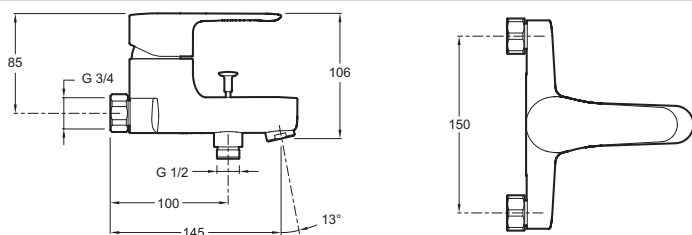

### Caractéristiques techniques

- Poids : 1,6 kg
- Normes : NF : IC/A - ECAU : E3/1 C2 A2 U3 - Ge3
- Saillie du bec : 145 mm
- Mécanisme : Cartouche à disques céramique avec de débit
- Clapet anti-retour sur sortie douche

### Bénéfices installateurs

- FACILITE INSTALLATION: raccords et rosaces murales

- Installation : Mural
- Débit : 21 l/mn sous 3 bars
- Raccords : Sans raccords
- Entraxe : 150 mm

### Dessin technique

Description : Mitigeur bain-douche, sans raccords.. E16031-4. Collection : JULY. Poids : 1,6 kg. Installation : Mural. Normes : NF : IC/A - ECAU : E3/1 C2 A2 U3 - Ge3. Débit : 21 l/mn sous 3 bars. Saillie du bec : 145 mm. Raccords : Sans raccords. Mécanisme : Cartouche à disques céramique avec de débit. Entraxe : 150 mm. Clapet anti-retour sur sortie douche.