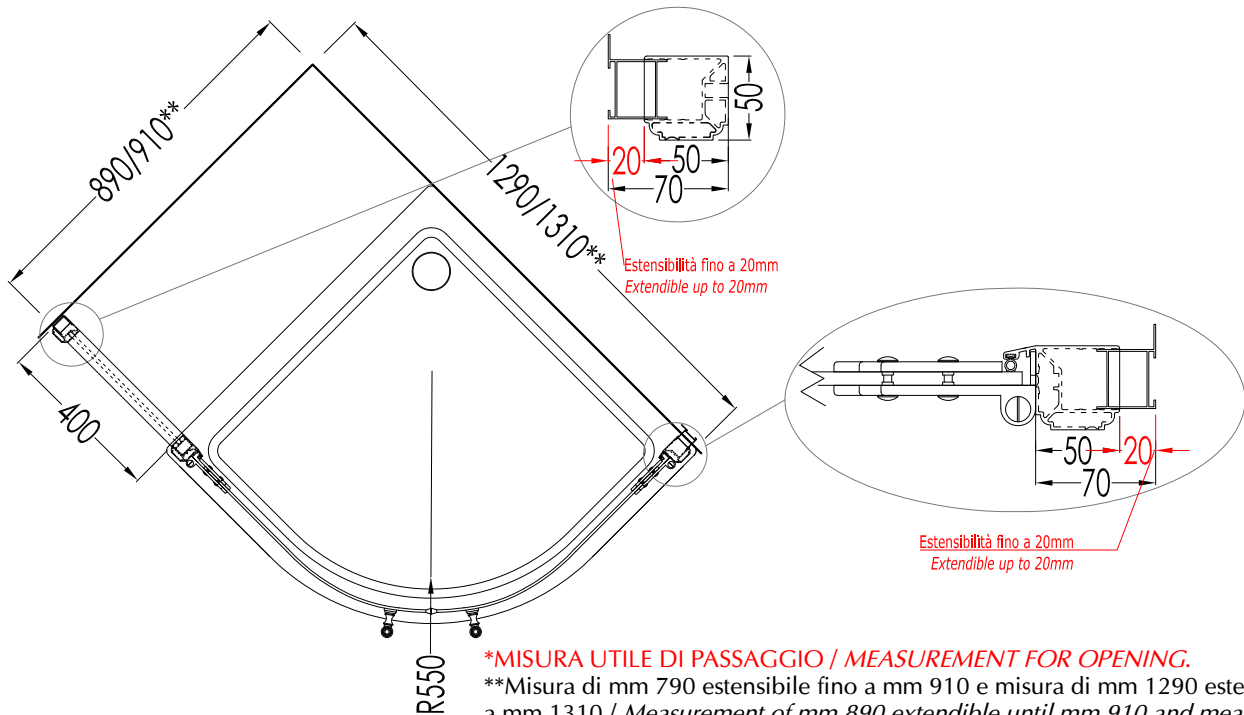

ART : CABINA DOCCIA AD ANGOLO SAVOY - W80 / SAVOY - W80 CORNER ENCLOSURE	COD : W/80	DIM. IMBALLO / PKG. SIZE: mm 1080x2050x160 (x1);
Struttura in alluminio; finitura: cromo o oro chiaro / Aluminium structure; finish: chrome or light gold.		mm 680x2050x150 (x1)
Vetro temperato; finitura: trasparente, satinato, fumo o decorato / Tempered glass; finish: transparent, frosted, smoked or decorated.		PESO TOTALE / TOTAL WEIGHT: 110 Kg
PER OGNI ULTERIORE DETTAGLIO SPECIFICO, VEDI SCHEDA D'ORDINE / FOR SPECIFIC DETAILED INFORMATION, SEE ORDER FORM.		LAST REV. : 28/06/2012

Devon&Devon

SAVOY

*MISURA UTILE DI PASSAGGIO / MEASUREMENT FOR OPENING.

**Misura di mm 790 estensibile fino a mm 910 e misura di mm 1290 estensibile fino a mm 1310 / Measurement of mm 790 extendible until mm 910 and measurement of mm 1290 extendible until mm 1310.

ART : CABINA DOCCIA AD ANGOLO SAVOY - W90 /
SAVOY - W90 CORNER ENCLOSURE

COD : W/90

DIM. IMBALLO / PKG. SIZE: mm 1080x2050x160 (x1);

Struttura in alluminio; finitura: cromo o oro chiaro / Aluminium structure; finish:
chrome or light gold.

mm 680x2050x150 (x1)

Vetro temperato; finitura: trasparente, satinato, fumo o decorato / Tempered glass;
finish: transparent, frosted, smoked or decorated.

PESO TOTALE / TOTAL WEIGHT: 120 Kg

PER OGNI ULTERIORE DETTAGLIO SPECIFICO, VEDI SCHEDA D'ORDINE /
FOR SPECIFIC DETAILED INFORMATION, SEE ORDER FORM.