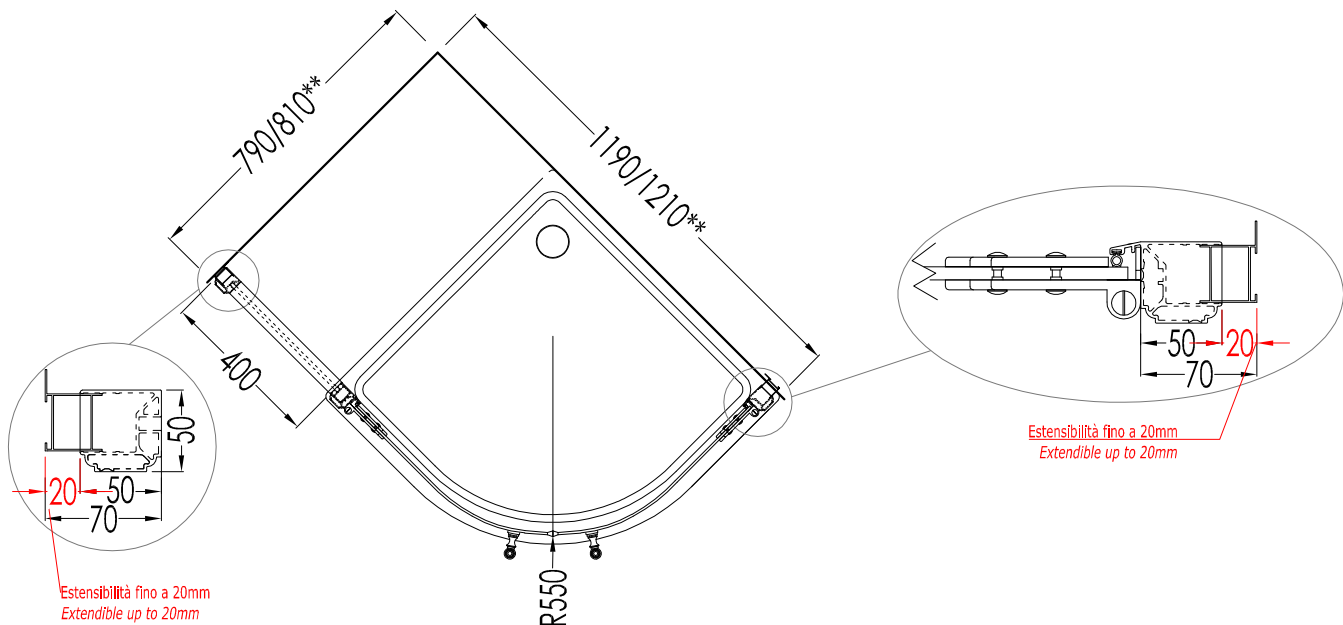

Devon&Devon

SAVOY

***MISURA UTILE DI PASSAGGIO / MEASUREMENT FOR OPENING.**

**Misura di mm 790 estensibile fino a mm 810 e mm 1190 estensibile fino a mm 1210 / Measurement of mm 790 extendible until mm 810 and mm 1190 extendible until mm 1210.

ART : CABINA DOCCIA AD ANGOLO SAVOY - W80 / SAVOY - W80 CORNER ENCLOSURE	COD : W/80	DIM. IMBALLO / PKG. SIZE: mm 1080x2050x160 (x1);
Struttura in alluminio; finitura: cromo o oro chiaro / Aluminium structure; finish: chrome or light gold.		mm 680x2050x150 (x1)
Vetro temperato; finitura: trasparente, satinato, fumo o decorato / Tempered glass; finish: transparent, frosted, smoked or decorated.		PESO TOTALE / TOTAL WEIGHT: 110 Kg
PER OGNI ULTERIORE DETTAGLIO SPECIFICO, VEDI SCHEDA D'ORDINE / FOR SPECIFIC DETAILED INFORMATION, SEE ORDER FORM.		LAST REV. : 28/06/2012

ART : CABINA DOCCIA AD ANGOLO SAVOY - W90 /
SAVOY - W90 CORNER ENCLOSURE

COD : W/90

DIM. IMBALLO / PKG. SIZE: mm 1080x2050x160 (x1);

Struttura in alluminio; finitura: cromo o oro chiaro / Aluminium structure; finish:
chrome or light gold.

mm 680x2050x150 (x1)

Vetro temperato; finitura: trasparente, satinato, fumo o decorato / Tempered glass;
finish: transparent, frosted, smoked or decorated.

PESO TOTALE / TOTAL WEIGHT: 120 Kg

PER OGNI ULTERIORE DETTAGLIO SPECIFICO, VEDI SCHEDA D'ORDINE /
FOR SPECIFIC DETAILED INFORMATION, SEE ORDER FORM.