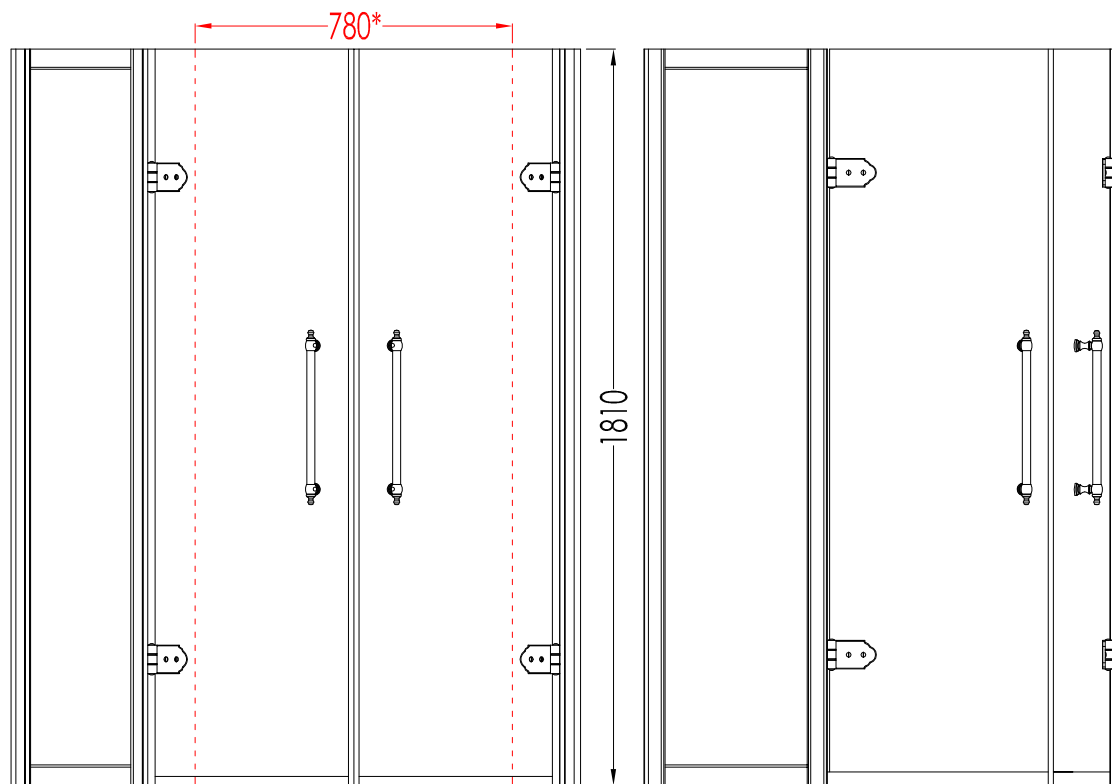

Devon&Devon

SAVOY

***MISURA UTILE DI PASSAGGIO / MEASUREMENT FOR OPENING.**

**Misura di mm 790 estensibile fino a mm 810 e mm 1190 estensibile fino a mm 1210 / Measurement of mm 790 extendible until mm 810 and mm 1190 extendible until mm 1210.

ART : CABINA DOCCIA AD ANGOLO SAVOY - W80 / SAVOY - W80 CORNER ENCLOSURE	COD : W/80	DIM. IMBALLO / PKG. SIZE: mm 1080x2050x160 (x1);
Struttura in alluminio; finitura: cromo o oro chiaro / Aluminium structure; finish: chrome or light gold.		mm 680x2050x150 (x1)
Vetro temperato; finitura: trasparente, satinato, fumo o decorato / Tempered glass; finish: transparent, frosted, smoked or decorated.		PESO TOTALE / TOTAL WEIGHT: 110 Kg
PER OGNI ULTERIORE DETTAGLIO SPECIFICO, VEDI SCHEDA D'ORDINE / FOR SPECIFIC DETAILED INFORMATION, SEE ORDER FORM.		LAST REV. : 28/06/2012

ART : CABINA DOCCIA AD ANGOLO SAVOY - W90 /
SAVOY - W90 CORNER ENCLOSURE

COD : W/90

DIM. IMBALLO / PKG. SIZE: mm 1080x2050x160 (x1);

Struttura in alluminio; finitura: cromo o oro chiaro / Aluminium structure; finish:
chrome or light gold.

mm 680x2050x150 (x1)

Vetro temperato; finitura: trasparente, satinato, fumo o decorato / Tempered glass;
finish: transparent, frosted, smoked or decorated.

PESO TOTALE / TOTAL WEIGHT: 120 Kg

PER OGNI ULTERIORE DETTAGLIO SPECIFICO, VEDI SCHEDA D'ORDINE /
FOR SPECIFIC DETAILED INFORMATION, SEE ORDER FORM.