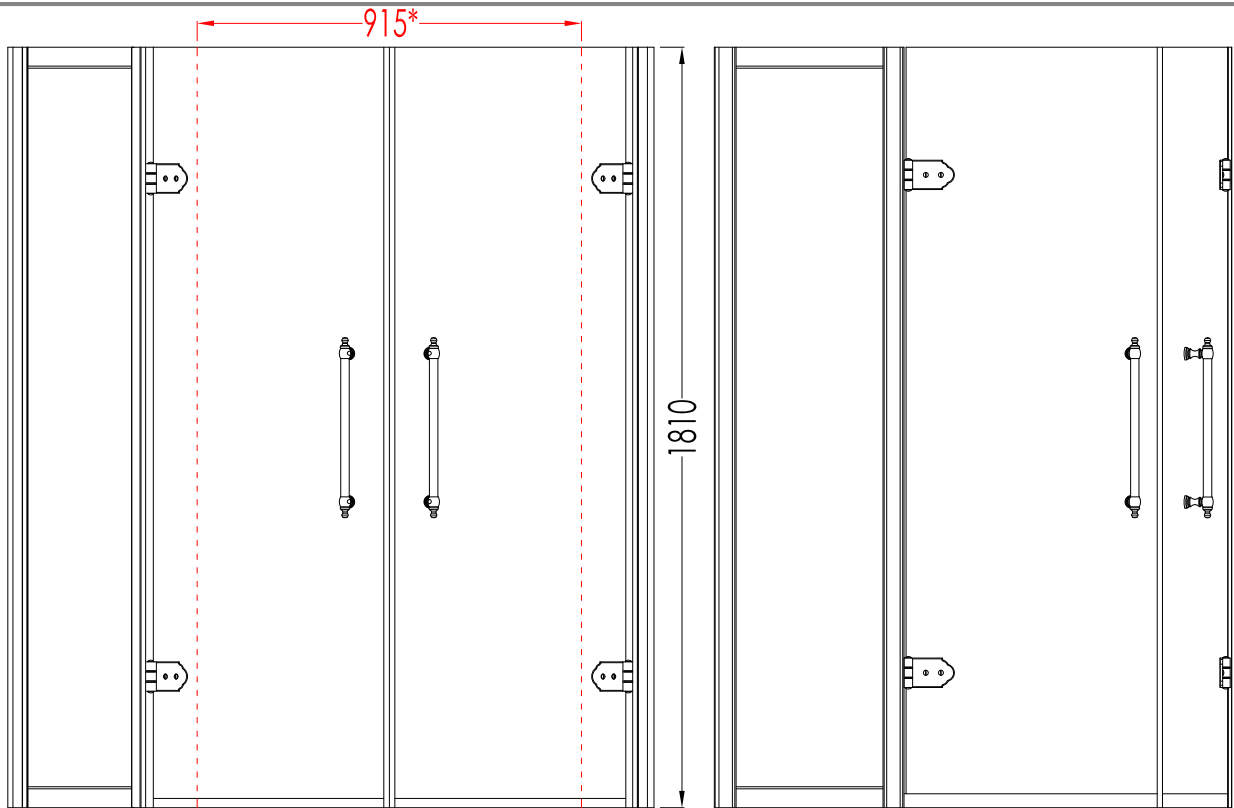

ART : CABINA DOCCIA AD ANGOLO SAVOY - W80 / SAVOY - W80 CORNER ENCLOSURE	COD : W/80	DIM. IMBALLO / PKG. SIZE: mm 1080x2050x160 (x1);
Struttura in alluminio; finitura: cromo o oro chiaro / Aluminium structure; finish: chrome or light gold.		mm 680x2050x150 (x1)
Vetro temperato; finitura: trasparente, satinato, fumo o decorato / Tempered glass; finish: transparent, frosted, smoked or decorated.		PESO TOTALE / TOTAL WEIGHT: 110 Kg
PER OGNI ULTERIORE DETTAGLIO SPECIFICO, VEDI SCHEDA D'ORDINE / FOR SPECIFIC DETAILED INFORMATION, SEE ORDER FORM.		LAST REV. : 28/06/2012

Devon&Devon

SAVOY

*MISURA UTILE DI PASSAGGIO / MEASUREMENT FOR OPENING.

**Misura di mm 790 estensibile fino a mm 910 e misura di mm 1290 estensibile fino a mm 1310 / Measurement of mm 790 extendible until mm 910 and measurement of mm 1290 extendible until mm 1310.

ART : CABINA DOCCIA AD ANGOLO SAVOY - W90 /
SAVOY - W90 CORNER ENCLOSURE

COD : W/90

DIM. IMBALLO / PKG. SIZE: mm 1080x2050x160 (x1);

Struttura in alluminio; finitura: cromo o oro chiaro / Aluminium structure; finish:
chrome or light gold.

mm 680x2050x150 (x1)

Vetro temperato; finitura: trasparente, satinato, fumo o decorato / Tempered glass;
finish: transparent, frosted, smoked or decorated.

PESO TOTALE / TOTAL WEIGHT: 120 Kg

PER OGNI ULTERIORE DETTAGLIO SPECIFICO, VEDI SCHEDA D'ORDINE /
FOR SPECIFIC DETAILED INFORMATION, SEE ORDER FORM.