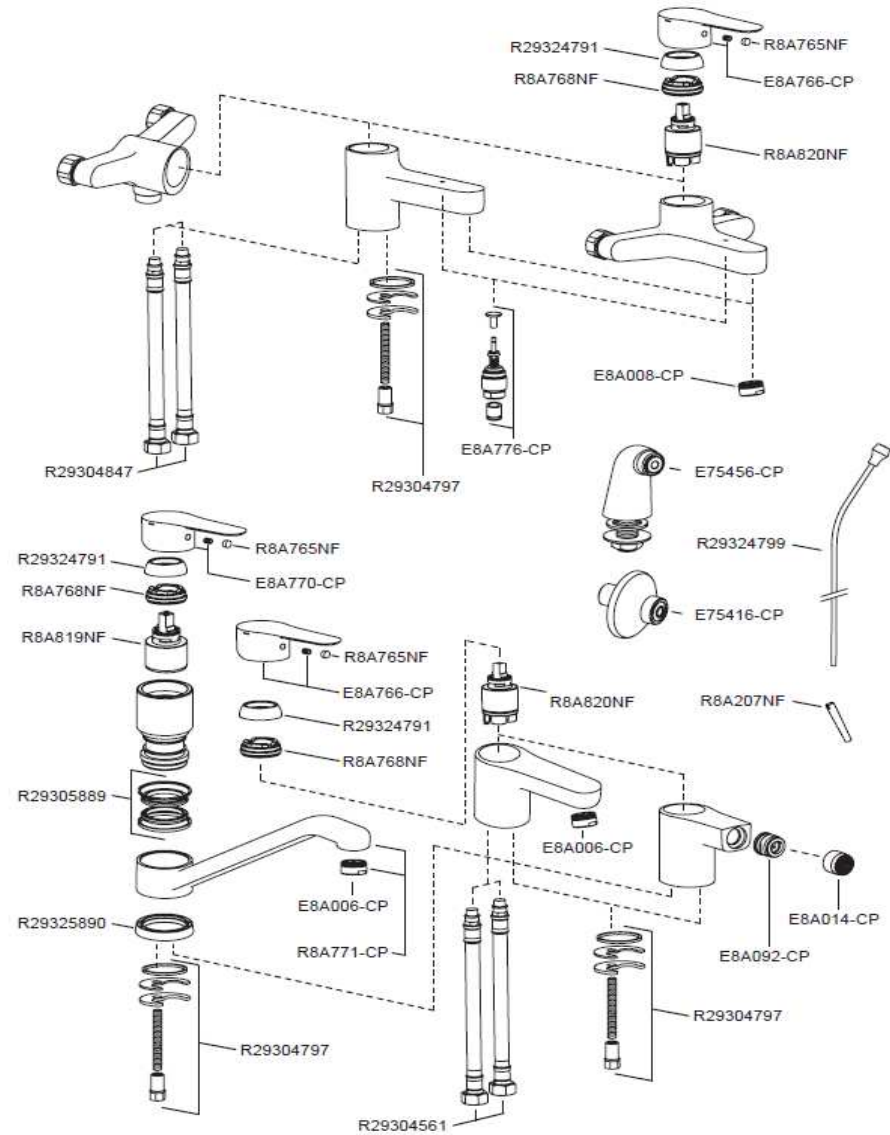

JULY E16027-4, E16027-4D, E16027-4DC, E16027-4ND, E16028-4, E16028-4DC, E16029-4, E16031-4, E16033-4, E16043-4, E16044-4, E16084-4

Références	PPHT *
E75416-CP	16,50 €
E75456-CP	69,30 €
E8A006-CP	17,00 €
E8A008-CP	17,00 €
E8A014-CP	17,00 €
E8A092-CP	17,00 €
E8A766-CP	19,00 €
E8A770-CP	19,00 €
E8A776-CP	33,00 €
R29304561	23,00 €
R29304797	12,00 €
R29304847	33,00 €
R29305889	15,00 €
R29324791	12,00 €
R29324799	17,00 €
R29325890	19,00 €
R8A207NF	33,00 €
R8A765NF	15,00 €
R8A768NF	19,00 €
R8A771-CP	Consultez le SAV**
R8A819NF	21,00 €
R8A820NF	21,00 €

* PPHT : Prix Public indicatif HT 2014
 Les pièces détachées sont à commander auprès de votre distributeur
 **Tel SAV Robinetterie : 03.26.49.57.29 (tarif habituel)
 Lundi au jeudi : 8h30-12h/13h30-17h30
 Vendredi : 8h30-12h/13h30-15h