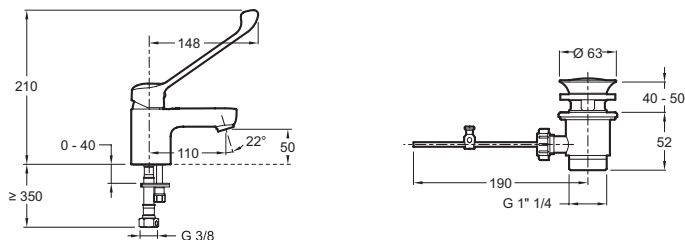

- Poids : 1,2 kg
- Normes : ACS (Attestation Conformité Sanitaire) : 10 ACC LY 004
- Hauteur totale du robinet : 210 mm
- Raccords : Avec flexibles d'alimentation
- Levier à commande au coude de 150 mm monté en usine
- Installation : 1 trou
- Débit : 10 l/mn sous 3 bars
- Saillie du bec : 110 mm
- Mécanisme : Cartouche séquentielle (ouverture/fermeture et réglage par déplacement horizontal du levier)

Produits liés

- E75812 : Flexibles d'alimentation

Dessin technique

Description : Mitigeur lavabo Easy. E16024-4. Collection : EASY. Poids : 1,2 kg. Installation : 1 trou. Normes : ACS (Attestation Conformité Sanitaire) : 10 ACC LY 004. Débit : 10 l/mn sous 3 bars. Hauteur totale du robinet : 210 mm. Saillie du bec : 110 mm. Raccords : Avec flexibles d'alimentation. Mécanisme : Cartouche séquentielle (ouverture/fermeture et réglage par déplacement horizontal du levier). Levier à commande au coude de 150 mm monté en usine.