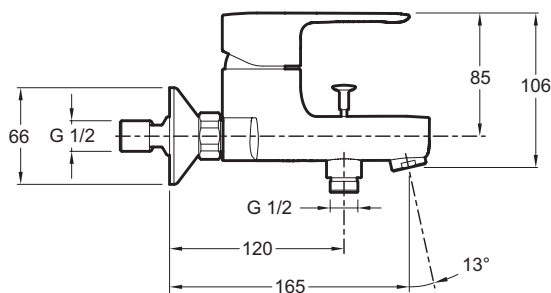

E16033-4

Collection : JULY

Couleur* :

CP - Chrome

Principaux atouts :

Bénéfices consommateurs

- ANTI-CALCAIRE: Aérateur inclus
- LIMITEUR de débit sensitif

Caractéristiques techniques

- Poids : 1,9 kg
- Débit : 21 l/mn sous 3 bars
- Entraxe : 150 ± 15 mm
- Inverseur automatique verrouillable

Bénéfices installateurs

- FACILITE INSTALLATION: raccords et rosaces murales
- Normes : NF : IC/A - ECAU : E3/1 C2 A2 U3 - Ge3
- Mécanisme : Cartouche à disques céramique avec de débit
- Clapet anti-retour sur sortie douche

Dessin technique

Description : Mitigeur bain-douche mural. E16033-4. Collection : JULY. Poids : 1,9 kg. Normes : NF : IC/A - ECAU : E3/1 C2 A2 U3 - Ge3. Débit : 21 l/mn sous 3 bars. Mécanisme : Cartouche à disques céramique avec de débit. Entraxe : 150 ± 15 mm. Clapet anti-retour sur sortie douche. Inverseur automatique verrouillable.