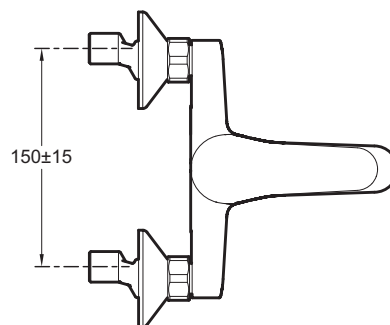

E16033-4

Collection : JULY

Couleur* :

CP - Chrome

Principaux atouts :

Bénéfices consommateurs

- ANTI-CALCAIRE: Aérateur inclus
- LIMITEUR de débit sensitif

Caractéristiques techniques

- Poids : 1,9 kg
- Débit : 21 l/mn sous 3 bars
- Entraxe : 150 ± 15 mm
- Inverseur automatique verrouillable

Bénéfices installateurs

- FACILITE INSTALLATION: raccords et rosaces murales
- Normes : NF : IC/A - ECAU : E3/1 C2 A2 U3 - Ge3
- Mécanisme : Cartouche à disques céramique avec de débit
- Clapet anti-retour sur sortie douche

Dessin technique

Description : Mitigeur bain-douche mural. E16033-4. Collection : JULY. Poids : 1,9 kg. Normes : NF : IC/A - ECAU : E3/1 C2 A2 U3 - Ge3. Débit : 21 l/mn sous 3 bars. Mécanisme : Cartouche à disques céramique avec de débit. Entraxe : 150 ± 15 mm. Clapet anti-retour sur sortie douche. Inverseur automatique verrouillable.