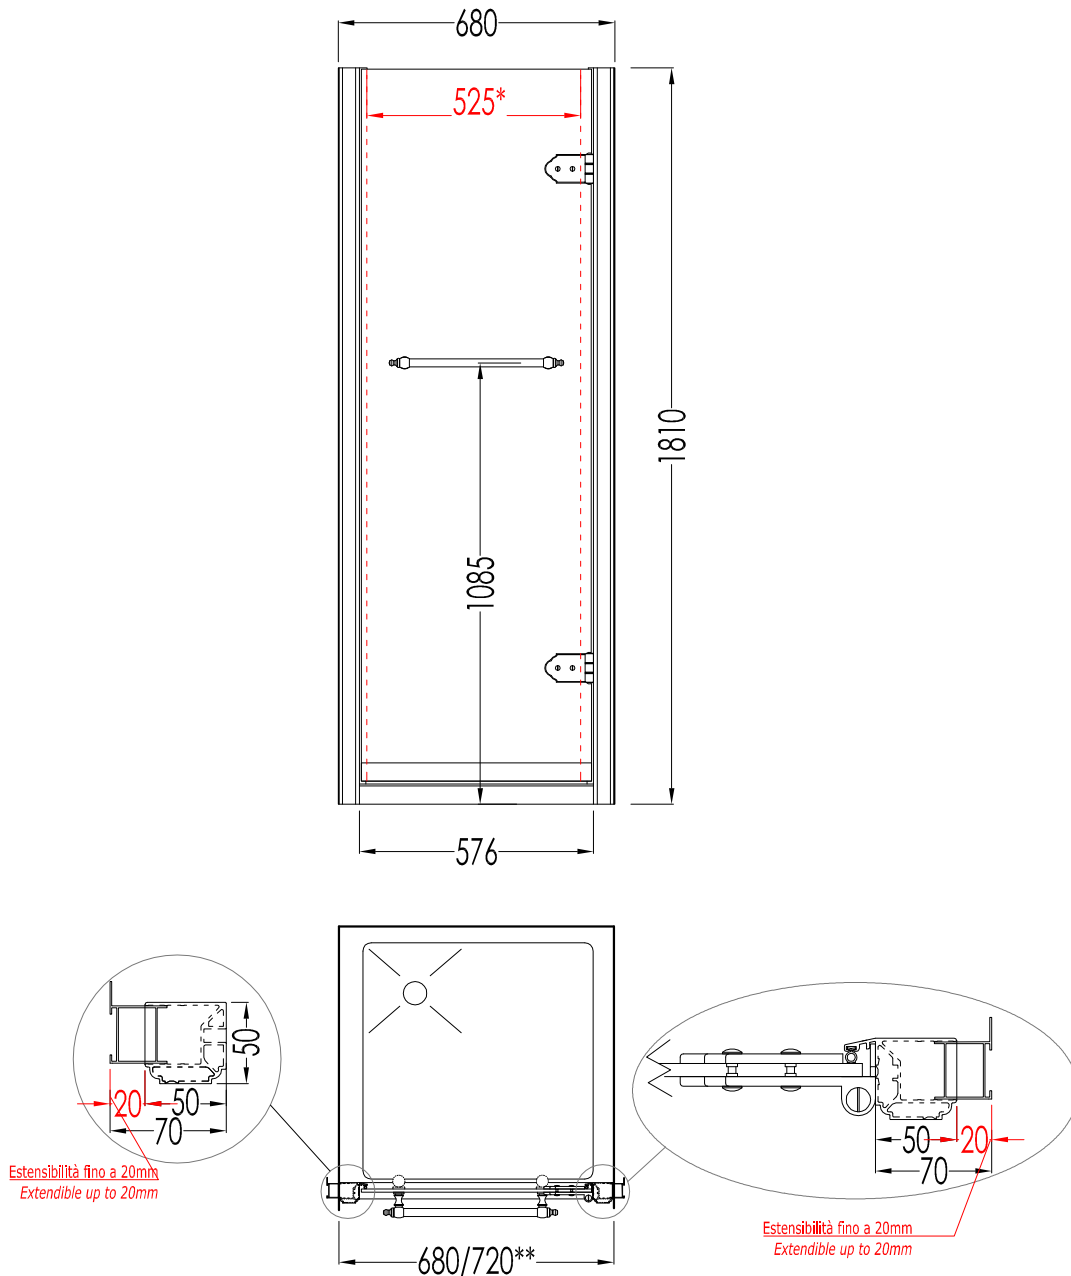

Devon&Devon

SAVOY

*MISURA UTILE DI PASSAGGIO / MEASUREMENT FOR OPENING.

**MISURA DI MM 680 ESTENSIBILE FINO A MM 720 / MEASUREMENT OF MM 680 EXTENSIBLE UNTIL MM 720.

ART : PORTA PER DOCCIA SAVOY - V70 / SAVOY - V70 SHOWER DOOR	COD : V/70	DIM. IMBALLO / PKG. SIZE: mm 1000x2050x120
Struttura in alluminio; finitura: cromo o oro chiaro / Aluminium structure; finish: chrome or light gold.		PESO TOTALE / TOTAL WEIGHT: 50 Kg
Vetro temperato; finitura: trasparente, satinato, fumo o decorato/ Tempered glass; finish: transparent, frosted, smoked or decorated.		
PER OGNI ULTERIORE DETTAGLIO SPECIFICO, VEDI SCHEDA D'ORDINE / FOR SPECIFIC DETAILED INFORMATION, SEE ORDER FORM.		LAST REV. : 25/06/2012

Devon&Devon

SAVOY

*MISURA UTILE DI PASSAGGIO / MEASUREMENT FOR OPENING.

**MISURA DI MM 780 ESTENSIBILE FINO A MM 820 / MEASUREMENT OF MM 780 EXTENSIBLE UNTIL MM 820.

ART : PORTA PER DOCCIA SAVOY - V80 / SAVOY - V80 SHOWER DOOR	COD : V/80	DIM. IMBALLO / PKG. SIZE: mm 1000x2050x120
Struttura in alluminio; finitura: cromo o oro chiaro / Aluminium structure; finish: chrome or light gold.		PESO TOTALE / TOTAL WEIGHT: 55 Kg
Vetro temperato; finitura: trasparente, satinato, fumo o decorato/ Tempered glass; finish: transparent, frosted, smoked or decorated.		
PER OGNI ULTERIORE DETTAGLIO SPECIFICO, VEDI SCHEDA D'ORDINE / FOR SPECIFIC DETAILED INFORMATION, SEE ORDER FORM.		LAST REV. : 25/06/2012

Devon&Devon

SAVOY

*MISURA UTILE DI PASSAGGIO / MEASUREMENT FOR OPENING.

**MISURA DI MM 880 ESTENSIBILE FINO A MM 920 / MEASUREMENT OF MM 880 EXTENSIBLE UNTIL MM 920.

ART : PORTA PER DOCCIA SAVOY - V90 /
SAVOY - V90 SHOWER DOOR

COD : V/90

DIM. IMBALLO / PKG. SIZE: mm 1080x2050x160

Struttura in alluminio; finitura: cromo o oro chiaro / Aluminium structure; finish:
chrome or light gold.

Vetro temperato; finitura: trasparente, satinato, fumo o decorato / Tempered glass;
finish: transparent, frosted, smoked or decorated.