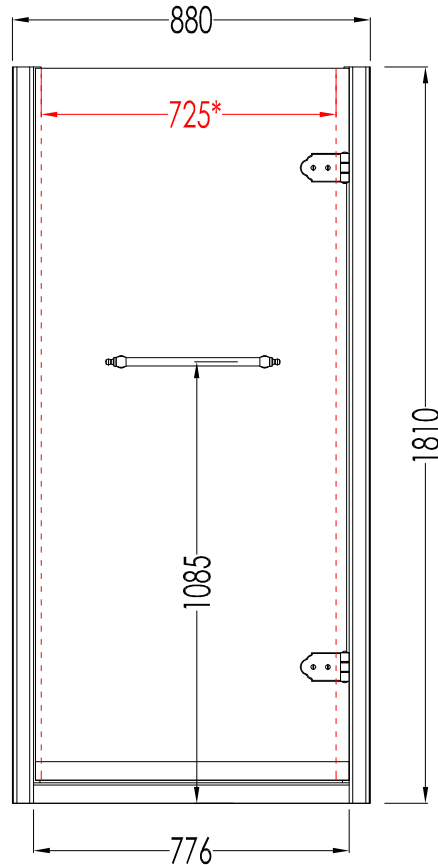

Devon&Devon

SAVOY

*MISURA UTILE DI PASSAGGIO / MEASUREMENT FOR OPENING.

**MISURA DI MM 680 ESTENSIBILE FINO A MM 720 / MEASUREMENT OF MM 680 EXTENSIBLE UNTIL MM 720.

ART : PORTA PER DOCCIA SAVOY - V70 / SAVOY - V70 SHOWER DOOR	COD : V/70	DIM. IMBALLO / PKG. SIZE: mm 1000x2050x120
Struttura in alluminio; finitura: cromo o oro chiaro / Aluminium structure; finish: chrome or light gold.		PESO TOTALE / TOTAL WEIGHT: 50 Kg
Vetro temperato; finitura: trasparente, satinato, fumo o decorato/ Tempered glass; finish: transparent, frosted, smoked or decorated.		
PER OGNI ULTERIORE DETTAGLIO SPECIFICO, VEDI SCHEDA D'ORDINE / FOR SPECIFIC DETAILED INFORMATION, SEE ORDER FORM.		LAST REV. : 25/06/2012

Devon&Devon

SAVOY

*MISURA UTILE DI PASSAGGIO / MEASUREMENT FOR OPENING.

**MISURA DI MM 780 ESTENSIBILE FINO A MM 820 / MEASUREMENT OF MM 780 EXTENSIBLE UNTIL MM 820.

ART : PORTA PER DOCCIA SAVOY - V80 / SAVOY - V80 SHOWER DOOR	COD : V/80	DIM. IMBALLO / PKG. SIZE: mm 1000x2050x120
Struttura in alluminio; finitura: cromo o oro chiaro / Aluminium structure; finish: chrome or light gold.		PESO TOTALE / TOTAL WEIGHT: 55 Kg
Vetro temperato; finitura: trasparente, satinato, fumo o decorato/ Tempered glass; finish: transparent, frosted, smoked or decorated.		
PER OGNI ULTERIORE DETTAGLIO SPECIFICO, VEDI SCHEDA D'ORDINE / FOR SPECIFIC DETAILED INFORMATION, SEE ORDER FORM.		LAST REV. : 25/06/2012

Devon&Devon

SAVOY

*MISURA UTILE DI PASSAGGIO / MEASUREMENT FOR OPENING.

**MISURA DI MM 880 ESTENSIBILE FINO A MM 920 / MEASUREMENT OF MM 880 EXTENSIBLE UNTIL MM 920.

ART : PORTA PER DOCCIA SAVOY - V90 /
SAVOY - V90 SHOWER DOOR

COD : V/90

DIM. IMBALLO / PKG. SIZE: mm 1080x2050x160

Struttura in alluminio; finitura: cromo o oro chiaro / Aluminium structure; finish:
chrome or light gold.

Vetro temperato; finitura: trasparente, satinato, fumo o decorato / Tempered glass;
finish: transparent, frosted, smoked or decorated.