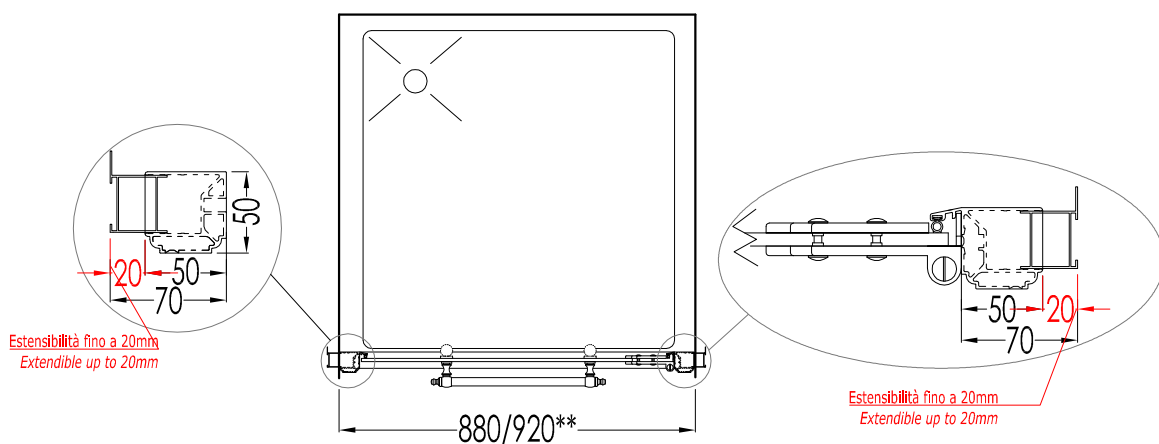

Devon&Devon

SAVOY

*MISURA UTILE DI PASSAGGIO / MEASUREMENT FOR OPENING.

**MISURA DI MM 680 ESTENSIBILE FINO A MM 720 / MEASUREMENT OF MM 680 EXTENSIBLE UNTIL MM 720.

ART : PORTA PER DOCCIA SAVOY - V70 / SAVOY - V70 SHOWER DOOR	COD : V/70	DIM. IMBALLO / PKG. SIZE: mm 1000x2050x120
Struttura in alluminio; finitura: cromo o oro chiaro / Aluminium structure; finish: chrome or light gold.		PESO TOTALE / TOTAL WEIGHT: 50 Kg
Vetro temperato; finitura: trasparente, satinato, fumo o decorato/ Tempered glass; finish: transparent, frosted, smoked or decorated.		
PER OGNI ULTERIORE DETTAGLIO SPECIFICO, VEDI SCHEDA D'ORDINE / FOR SPECIFIC DETAILED INFORMATION, SEE ORDER FORM.		LAST REV. : 25/06/2012

Devon&Devon

SAVOY

*MISURA UTILE DI PASSAGGIO / MEASUREMENT FOR OPENING.

**MISURA DI MM 780 ESTENSIBILE FINO A MM 820 / MEASUREMENT OF MM 780 EXTENSIBLE UNTIL MM 820.

ART : PORTA PER DOCCIA SAVOY - V80 / SAVOY - V80 SHOWER DOOR	COD : V/80	DIM. IMBALLO / PKG. SIZE: mm 1000x2050x120
Struttura in alluminio; finitura: cromo o oro chiaro / Aluminium structure; finish: chrome or light gold.		PESO TOTALE / TOTAL WEIGHT: 55 Kg
Vetro temperato; finitura: trasparente, satinato, fumo o decorato/ Tempered glass; finish: transparent, frosted, smoked or decorated.		
PER OGNI ULTERIORE DETTAGLIO SPECIFICO, VEDI SCHEDA D'ORDINE / FOR SPECIFIC DETAILED INFORMATION, SEE ORDER FORM.		LAST REV. : 25/06/2012

Devon&Devon

SAVOY

*MISURA UTILE DI PASSAGGIO / MEASUREMENT FOR OPENING.

**MISURA DI MM 880 ESTENSIBILE FINO A MM 920 / MEASUREMENT OF MM 880 EXTENSIBLE UNTIL MM 920.

ART : PORTA PER DOCCIA SAVOY - V90 /
SAVOY - V90 SHOWER DOOR

COD : V/90

DIM. IMBALLO / PKG. SIZE: mm 1080x2050x160

Struttura in alluminio; finitura: cromo o oro chiaro / Aluminium structure; finish:
chrome or light gold.

Vetro temperato; finitura: trasparente, satinato, fumo o decorato / Tempered glass;
finish: transparent, frosted, smoked or decorated.