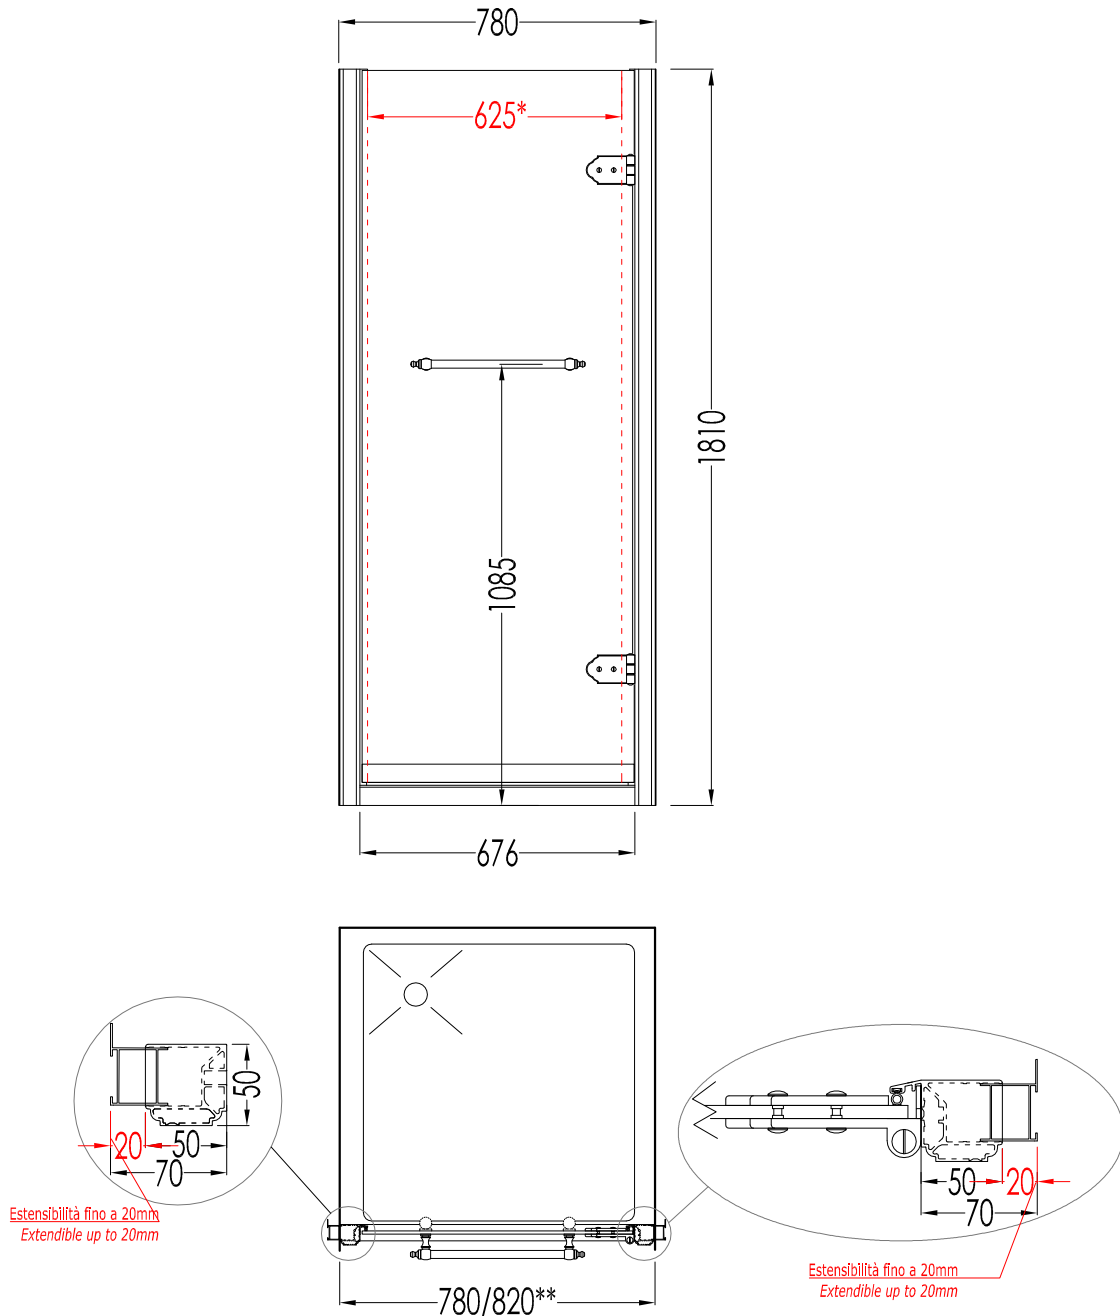

Devon&Devon

SAVOY

*MISURA UTILE DI PASSAGGIO / MEASUREMENT FOR OPENING.

**MISURA DI MM 680 ESTENSIBILE FINO A MM 720 / MEASUREMENT OF MM 680 EXTENSIBLE UNTIL MM 720.

ART : PORTA PER DOCCIA SAVOY - V70 / SAVOY - V70 SHOWER DOOR	COD : V/70	DIM. IMBALLO / PKG. SIZE: mm 1000x2050x120
Struttura in alluminio; finitura: cromo o oro chiaro / Aluminium structure; finish: chrome or light gold.		PESO TOTALE / TOTAL WEIGHT: 50 Kg
Vetro temperato; finitura: trasparente, satinato, fumo o decorato/ Tempered glass; finish: transparent, frosted, smoked or decorated.		
PER OGNI ULTERIORE DETTAGLIO SPECIFICO, VEDI SCHEDA D'ORDINE / FOR SPECIFIC DETAILED INFORMATION, SEE ORDER FORM.		LAST REV. : 25/06/2012

Devon&Devon

SAVOY

*MISURA UTILE DI PASSAGGIO / MEASUREMENT FOR OPENING.

**MISURA DI MM 780 ESTENSIBILE FINO A MM 820 / MEASUREMENT OF MM 780 EXTENSIBLE UNTIL MM 820.

ART : PORTA PER DOCCIA SAVOY - V80 / SAVOY - V80 SHOWER DOOR	COD : V/80	DIM. IMBALLO / PKG. SIZE: mm 1000x2050x120
Struttura in alluminio; finitura: cromo o oro chiaro / Aluminium structure; finish: chrome or light gold.		PESO TOTALE / TOTAL WEIGHT: 55 Kg
Vetro temperato; finitura: trasparente, satinato, fumo o decorato/ Tempered glass; finish: transparent, frosted, smoked or decorated.		
PER OGNI ULTERIORE DETTAGLIO SPECIFICO, VEDI SCHEDA D'ORDINE / FOR SPECIFIC DETAILED INFORMATION, SEE ORDER FORM.		LAST REV. : 25/06/2012

Devon&Devon

SAVOY

*MISURA UTILE DI PASSAGGIO / MEASUREMENT FOR OPENING.

**MISURA DI MM 880 ESTENSIBILE FINO A MM 920 / MEASUREMENT OF MM 880 EXTENSIBLE UNTIL MM 920.

ART : PORTA PER DOCCIA SAVOY - V90 /
SAVOY - V90 SHOWER DOOR

COD : V/90

DIM. IMBALLO / PKG. SIZE: mm 1080x2050x160

Struttura in alluminio; finitura: cromo o oro chiaro / Aluminium structure; finish:
chrome or light gold.

Vetro temperato; finitura: trasparente, satinato, fumo o decorato / Tempered glass;
finish: transparent, frosted, smoked or decorated.