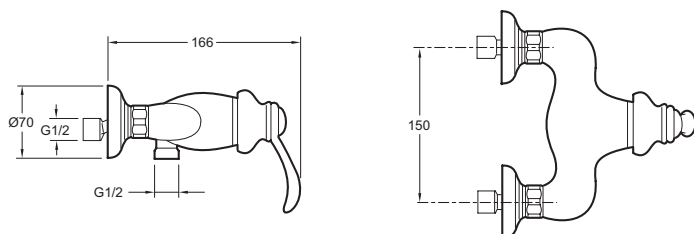

E71095

Collection : FAIRFAX

Couleur* :

CP - Chrome

Principaux atouts :

Caractéristiques techniques

- Poids : 1,5 kg
- Débit : 20 l/mn sous 3 bars
- Mécanisme : Cartouche à disques céramique
- Installation : Mural
- Raccords : Avec raccords muraux
- Entraxe : 150 ± 15 mm

Dessin technique

Description : Mitigeur douche mural.. E71095. Collection : FAIRFAX. Poids : 1,5 kg. Installation : Mural. Débit : 20 l/mn sous 3 bars. Raccords : Avec raccords muraux. Mécanisme : Cartouche à disques céramique. Entraxe : 150 ± 15 mm.