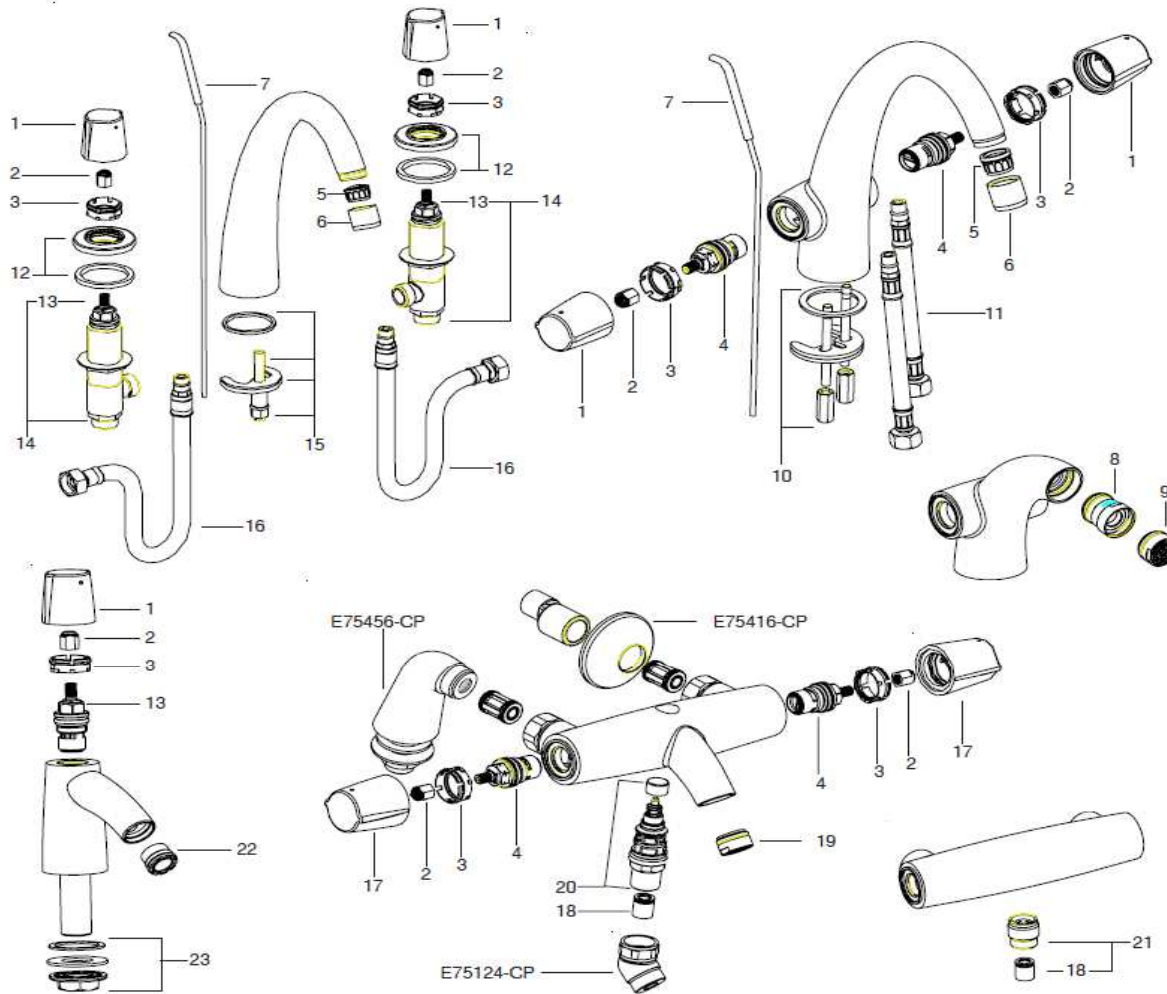

ELEVATION - E12817-7, E18870, E18871, E18873, E18874, E18875, E18877

Références	PPHT *
E75416-CP	16,50 €
E75456-CP	69,30 €
E75124-CP	22,00 €
1 E8A318-CP	33,00 €
2 R29701132	6,40 €
3 R29700916	6,40 €
4 R29908490	36,00 €
5 R8A319NF	14,00 €
6 E8A320-CP	12,00 €
7 E8A321-CP	12,00 €
8 R29301560	17,00 €
9 E8A006-CP	17,00 €
10 R29304704	15,00 €
11 R29304706	23,00 €
12 E8A322-CP	60,00 €
13 R29303405	36,00 €
14 R29908425	70,00 €
15 R29304797	12,00 €
16 R29304847	33,00 €
17 E8A329-CP	33,00 €
18 R29301752	17,00 €
19 E8A008-CP	17,00 €
20 E8A007-CP	40,00 €
21 R29927969	19,00 €
22 R8A604NF	17,00 €
23 R29908255	4,00 €

* PPHT : Prix Public indicatif HT 2014
 Les pièces détachées sont à commander auprès de votre distributeur

Notre société ne pratique pas la vente en direct au public. Il appartient aux revendeurs de nos produits de déterminer librement leurs prix dans le respect de la réglementation en vigueur.