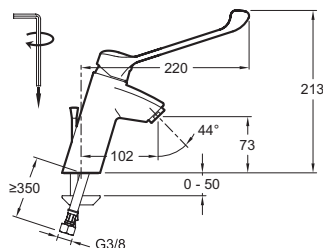

Dessin technique

Description : Mitigeur lavabo. E18161. Collection : EASY. Poids : 1,9 kg. Installation : 1 trou. Débit : 13 l/mn sous 3 bars. Raccords : Avec flexibles d'alimentation. Mécanisme : Cartouche séquentielle. Levier Easy à commande au coude de 150 mm monté en usine.