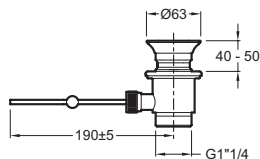

Dessin technique

Description : Mitigeur lavabo. E18161. Collection : EASY. Poids : 1,9 kg. Installation : 1 trou. Débit : 13 l/mn sous 3 bars. Raccords : Avec flexibles d'alimentation. Mécanisme : Cartouche séquentielle. Levier Easy à commande au coude de 150 mm monté en usine.