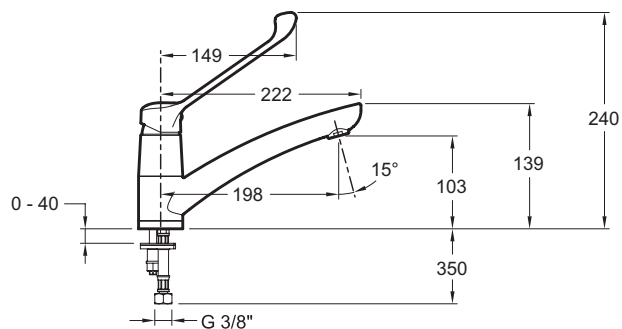

Caractéristiques techniques

• Poids : 2,1 kg

Dessin technique

Description : Mitigeur évier. E12873. Collection : EASY. Poids : 2,1 kg.