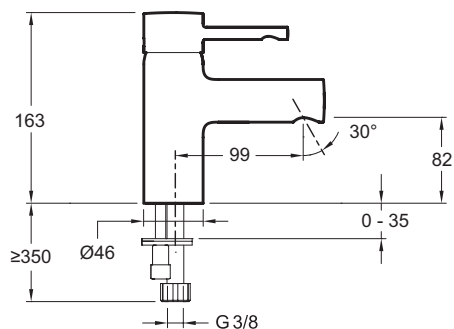

E98298

Collection : CÜFF

Couleur* :

CP - Chrome

Principaux atouts :

Caractéristiques techniques

- Poids : 1,2 kg
- Normes : NF : I - ECAU : E00Ch2A3U3 - ACS : 10 ACC LY 004
- Hauteur totale du robinet : 163 mm
- Mécanisme : Cartouche à disques céramique
- Installation : 1 trou
- Débit : 5 l/mn sous 3 bars.
- Raccords : Avec flexibles d'alimentation

Dessin technique

Description : Mitigeur lavabo - modèle Medium - corps lisse, sans tirette, sans vidage.. E98298. Collection : CÜFF Poids : 1,2 kg. Installation : 1 trou. Normes : NF : I - ECAU : E00Ch2A3U3 - ACS : 10 ACC LY 004. Débit : 5 l/mn sous 3 bars.. Hauteur totale du robinet : 163 mm. Raccords : Avec flexibles d'alimentation. Mécanisme : Cartouche à disques céramique.