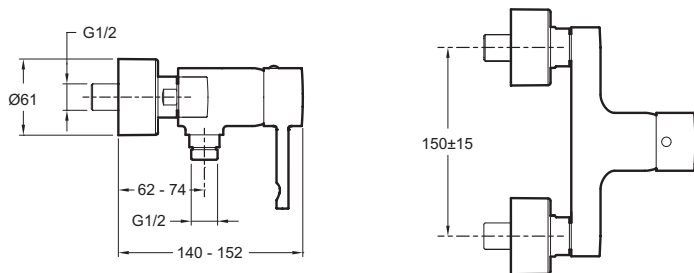

E45533

Collection : CÜFF

Couleur* :

CP - Chrome

Principaux atouts :

Caractéristiques techniques

- Poids : 1,7 kg
- Normes : NF : IA - ECAU : E1C2A3U3 - ACS : 10 ACC LY 004
- Raccords : Avec raccords et rosaces murales
- Entraxe : 150 ± 15 mm
- Installation : Mural
- Débit : 14 l/mn sous 3 bars.
- Mécanisme : Cartouche à disques céramique

Dessin technique

Description : Mitigeur douche mural.. E45533. Collection : CÜFF. Poids : 1,7 kg. Installation : Mural. Normes : NF : IA - ECAU : E1C2A3U3 - ACS : 10 ACC LY 004. Débit : 14 l/mn sous 3 bars.. Raccords : Avec raccords et rosaces murales. Mécanisme : Cartouche à disques céramique. Entraxe : 150 ± 15 mm.