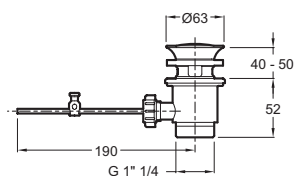

E37303

Collection : CÜFF

Couleur* :

CP - Chrome

Principaux atouts :

Caractéristiques techniques

- Poids : 2 kg
- Normes : ACS (Attestation Conformité Sanitaire) : 10 ACC LY 004
- Hauteur totale du robinet : 258 mm
- Mécanisme : Cartouche à disques céramique
- Installation : 1 trou
- Débit : 5 l/mn
- Raccords : Avec flexibles d'alimentation

Dessin technique

Description : Mitigeur lavabo - modèle Haut - avec flexibles d'alimentation.. E37303. Collection : CÜFF. Poids : 2 kg. Installation : 1 trou. Normes : ACS (Attestation Conformité Sanitaire) : 10 ACC LY 004. Débit : 5 l/mn. Hauteur totale du robinet : 258 mm. Raccords : Avec flexibles d'alimentation. Mécanisme : Cartouche à disques céramique.