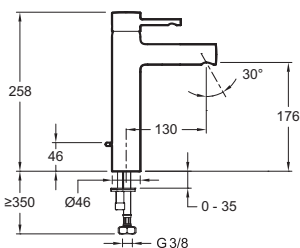

E37303

Collection : CÜFF

Couleur* :

CP - Chrome

Principaux atouts :

Caractéristiques techniques

- Poids : 2 kg
- Normes : ACS (Attestation Conformité Sanitaire) : 10 ACC LY 004
- Hauteur totale du robinet : 258 mm
- Mécanisme : Cartouche à disques céramique
- Installation : 1 trou
- Débit : 5 l/mn
- Raccords : Avec flexibles d'alimentation

Dessin technique

Description : Mitigeur lavabo - modèle Haut - avec flexibles d'alimentation.. E37303. Collection : CÜFF. Poids : 2 kg. Installation : 1 trou. Normes : ACS (Attestation Conformité Sanitaire) : 10 ACC LY 004. Débit : 5 l/mn. Hauteur totale du robinet : 258 mm. Raccords : Avec flexibles d'alimentation. Mécanisme : Cartouche à disques céramique.