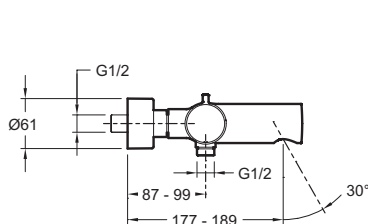

E37037

Collection : CÜFF

Couleur\* :

CP - Chrome

Principaux atouts :

## Caractéristiques techniques

- Poids : 3,2 kg
- Normes : ACS (Attestation Conformité Sanitaire) : 10 ACC LY 102
- Mécanisme : Cartouche à cire dilatable
- Clapet anti-retour sur alimentations
- Installation : Mural
- Raccords : Avec raccords et rosaces murales
- Entraxe : 150 ± 15 mm

## Dessin technique

Description : Mitigeur thermostatique bain-douche mural.. E37037. Collection : CÜFF. Poids : 3,2 kg. Installation : Mural. Normes : ACS (Attestation Conformité Sanitaire) : 10 ACC LY 102. Raccords : Avec raccords et rosaces murales. Mécanisme : Cartouche à cire dilatable. Entraxe : 150 ± 15 mm. Clapet anti-retour sur alimentations.