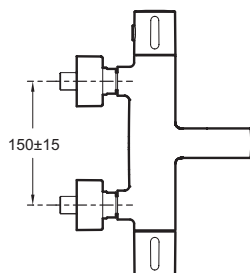

## Caractéristiques techniques

- Poids : 3,2 kg
- Normes : ACS (Attestation Conformité Sanitaire) : 10 ACC LY 102
- Mécanisme : Cartouche à cire dilatable
- Clapet anti-retour sur alimentations
- Installation : Mural
- Raccords : Avec raccords et rosaces murales
- Entraxe : 150 ± 15 mm

## Dessin technique

Description : Mitigeur thermostatique bain-douche mural.. E37037. Collection : CÜFF. Poids : 3,2 kg. Installation : Mural. Normes : ACS (Attestation Conformité Sanitaire) : 10 ACC LY 102. Raccords : Avec raccords et rosaces murales. Mécanisme : Cartouche à cire dilatable. Entraxe : 150 ± 15 mm. Clapet anti-retour sur alimentations.