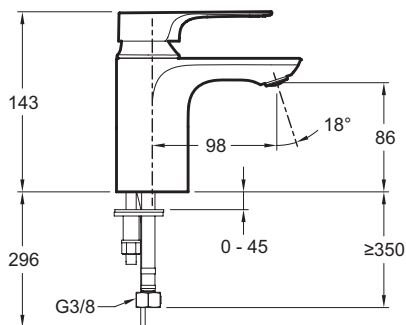

E72314

Collection : ALEO+

Couleur* :

CP - Chrome

Principaux atouts :

Caractéristiques techniques

- Poids : 1,1 kg
- Normes : ACS (Attestation Conformité Sanitaire) : 10 ACC LY 113
- Hauteur totale du robinet : 143 mm
- Mécanisme : Cartouche à disques céramique
- Installation : 1 trou
- Débit : 5 l/mn
- Raccords : Avec flexibles d'alimentation
- Débit limité à 5 l/mn pour une économie d'eau et un confort d'utilisation - moins de risques d'éclaboussures

Dessin technique

Description : Mitigeur lavabo corps lisse, sans tirette, sans vidage.. E72314. Collection : ALEO+. Poids : 1,1 kg. Installation : 1 trou. Normes : ACS (Attestation Conformité Sanitaire) : 10 ACC LY 113. Débit : 5 l/mn. Hauteur totale du robinet : 143 mm. Raccords : Avec flexibles d'alimentation. Mécanisme : Cartouche à disques céramique. Débit limité à 5 l/mn pour une économie d'eau et un confort d'utilisation - moins de risques d'éclaboussures.