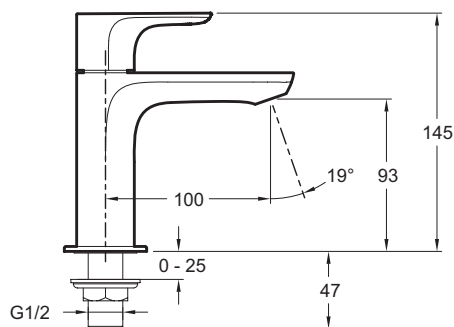

E72288

Collection : ALEO

Couleur* :

CP - Chrome

Principaux atouts :

Bénéfices consommateurs

- Hauteur sous aérateur : 93 mm
- Aérateur intégré anti-calcaire

Caractéristiques techniques

- Poids : 0,9 kg
- Normes : ACS (Attestation Conformité Sanitaire) : 15 ACC LY 081
- Hauteur totale du robinet : 145 mm
- Mécanisme : Têtes à disques céramique 1/4 tour.
- Installation : 1 trou
- Débit : 5 l/mn
- Saillie du bec : 100 mm
- Passage pour une seule eau

Dessin technique

Description : Robinet indépendant pour lave-mains (eau froide).. E72288. Collection : ALEO. Poids : 0,9 kg. Installation : 1 trou. Normes : ACS (Attestation Conformité Sanitaire) : 15 ACC LY 081. Débit : 5 l/mn. Hauteur totale du robinet : 145 mm. Saillie du bec : 100 mm. Mécanisme : Têtes à disques céramique 1/4 tour.. Passage pour une seule eau.