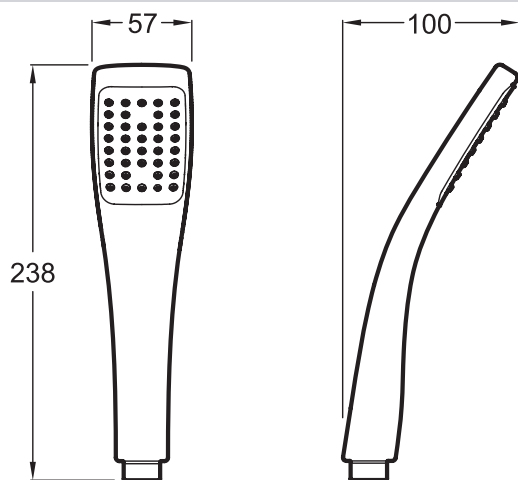

E3876

Collection : EO

Couleur\* :

CP - Chrome

Principaux atouts :

### Caractéristiques techniques

• Poids : 0,1 kg

• 38 buses

### Dessin technique

Description : Douchette à main - Small. E3876. Collection : EO. Poids : 0,1 kg. 38 buses.