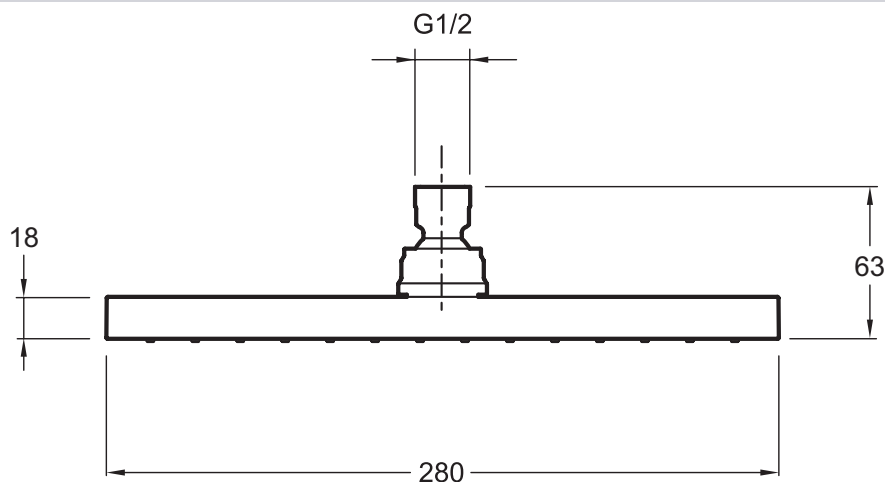

- Dimensions : 28 x 28 cm
- Poids : 1,6 kg
- Pomme de tête carrée - 196 jets

Produits liés

- E10039 : Bras pour pomme de tête, fixation murale
- E10043 : Bras pour pomme de tête, fixation au plafond

Dessin technique

Description : Pomme de tête carrée. E3875. Collection : E0. Dimensions : 28 x 28 cm. Poids : 1,6 kg. Pomme de tête carrée - 196 jets.