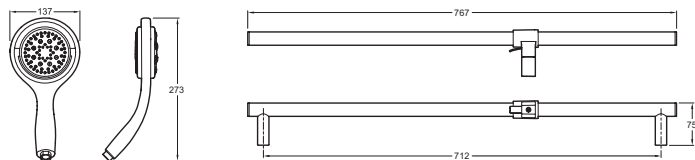

E15865

Collection : FLIPSIDE

Couleur* :

CP - Chrome

Principaux atouts :

Caractéristiques techniques

- Poids : 2,4 kg
- Barre métallique de 0,76 m

Produits liés

- E14790 : Rosaces décoratives
- E349 : Rosaces décoratives
- E421 : Rosaces décoratives
- E974 : Rosaces décoratives

Dessin technique

Description : Ensemble de douche avec barre métallique. E15865. Collection : FLIPSIDE. Poids : 2,4 kg. Barre métallique de 0,76 m.