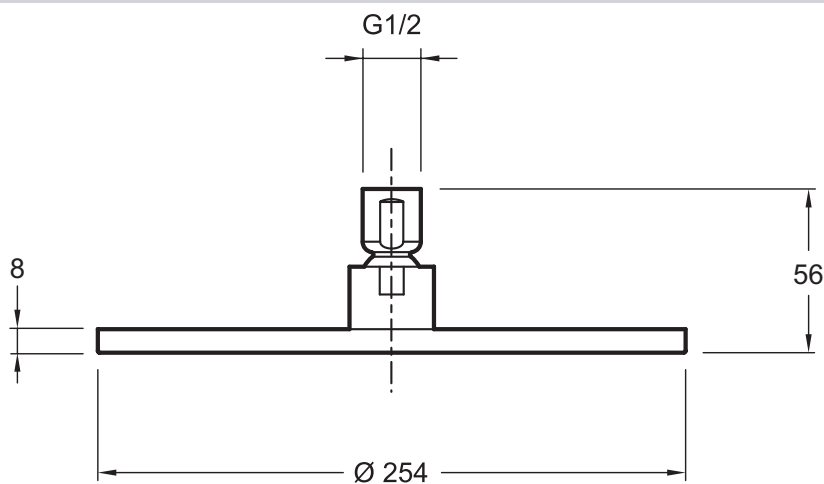

E14568

Collection : E0

Couleur* :

CP - Chrome

Principaux atouts :

Caractéristiques techniques

- Poids : 1,2 kg
- Douche de tête ronde métallique

Produits liés

- E10039 : Bras pour pomme de tête, fixation murale
- E10043 : Bras pour pomme de tête, fixation au plafond

Dessin technique

Description : Douche de tête ronde ø 25 cm. E14568. Collection : E0. Poids : 1,2 kg. Douche de tête ronde métallique.