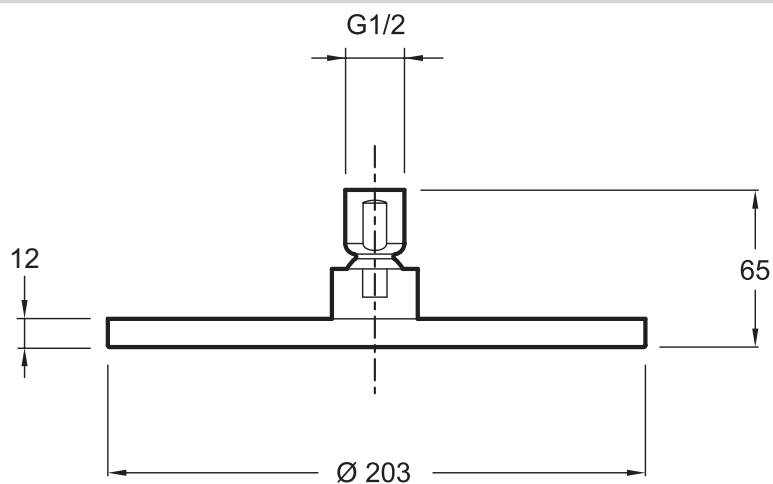

E14536

Collection : E0

Couleur* :

CP - Chrome

Principaux atouts :

Caractéristiques techniques

• Poids : 1,5 kg

• Douche de tête ronde métallique

Produits liés

• E10039 : Bras pour pomme de tête, fixation murale

• E10043 : Bras pour pomme de tête, fixation au plafond

Dessin technique

Description : Douche de tête ronde ø 20 cm. E14536. Collection : E0. Poids : 1,5 kg. Douche de tête ronde métallique.