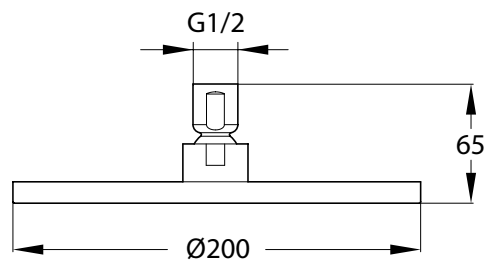

Jacob Delafon

EO 200mm

E14536-CP

Jacob Delafon

EO 200mm

E14536-CP

**FR** **Jacob Delafon France**  
 Immeuble Le Cap - 3, rue de Brennus  
 93631 La Plaine Saint Denis Cedex  
 ☎ +33 (0) 1 49 17 37 37  
 www.jacobdelafon.fr