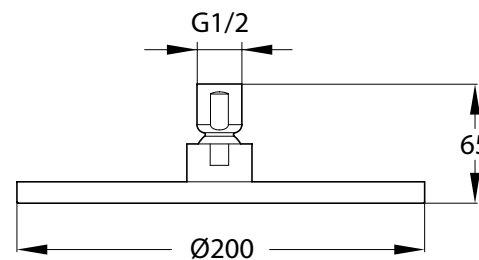

Jacob Delafon

EO 200mm

E14536-CP

Jacob Delafon

EO 200mm

E14536-CP

**FR** **Jacob Delafon France**  
 Immeuble Le Cap - 3, rue de Brennus  
 93631 La Plaine Saint Denis Cedex  
 ☎ +33 (0) 1 49 17 37 37  
 www.jacobdelafon.fr