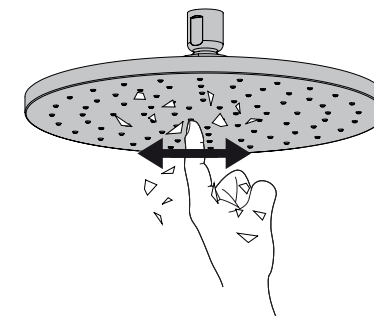

Jacob Delafon

EO 200mm

E14536-CP

Jacob Delafon

EO 200mm

E14536-CP

**FR** **Jacob Delafon France**  
 Immeuble Le Cap - 3, rue de Brennus  
 93631 La Plaine Saint Denis Cedex  
 ☎ +33 (0) 1 49 17 37 37  
 www.jacobdelafon.fr