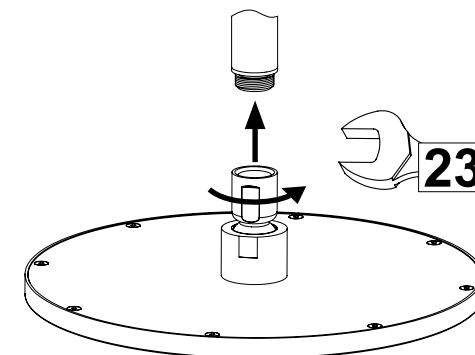

Jacob Delafon

EO 200mm

E14536-CP

Jacob Delafon

EO 200mm

E14536-CP

**FR** **Jacob Delafon France**  
 Immeuble Le Cap - 3, rue de Brennus  
 93631 La Plaine Saint Denis Cedex  
 ☎ +33 (0) 1 49 17 37 37  
 www.jacobdelafon.fr