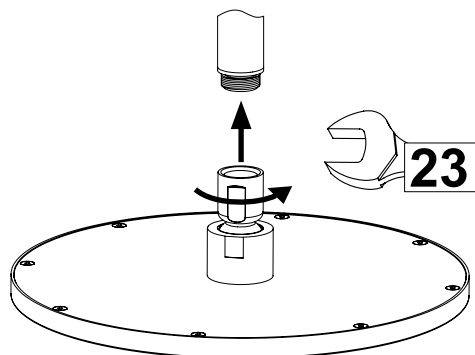

Jacob Delafon

EO 200mm

E14536-CP

Jacob Delafon

EO 200mm

E14536-CP

**FR** **Jacob Delafon France**  
 Immeuble Le Cap - 3, rue de Brennus  
 93631 La Plaine Saint Denis Cedex  
 ☎ +33 (0) 1 49 17 37 37  
 www.jacobdelafon.fr