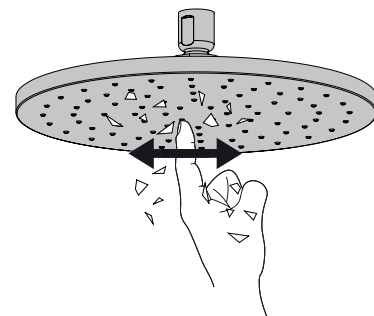

Jacob Delafon

EO 200mm

E14536-CP

Jacob Delafon

EO 200mm

E14536-CP

**FR** **Jacob Delafon France**  
 Immeuble Le Cap - 3, rue de Brennus  
 93631 La Plaine Saint Denis Cedex  
 ☎ +33 (0) 1 49 17 37 37  
 www.jacobdelafon.fr