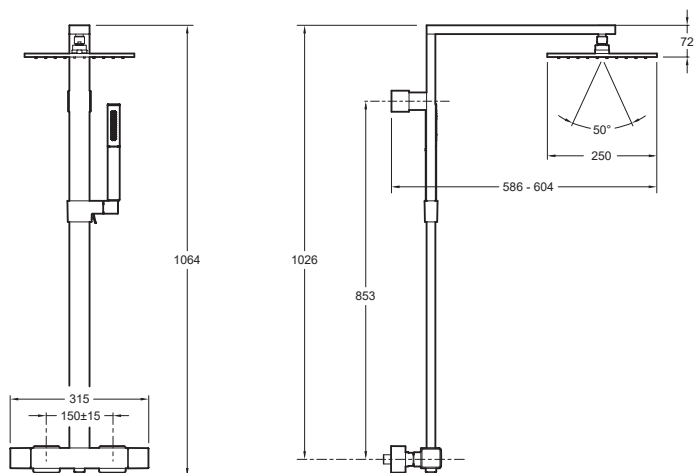

E98321

Collection : STRAYT

Couleur* :

CP - Chrome

Principaux atouts :

Bénéfices consommateurs

- SYSTÈME ANTI-TORSION : Flexible de douche lisse anti-torsion
- THERMOSTATIQUE : Thermostatique avec inverseur sur poignée débit
- SÉCURITÉ MAXIMALE : Blocage température maxi à 50°C

Caractéristiques techniques

- Dimensions : 25 x 25 cm
- Installation : Mural
- Fonctionne avec tous types de chauffe-eau d'une puissance minimale de 18 kW.
- Poids : 10,4 kg
- Douchette à main Shift Square 2 jets.

Dessin technique

Description : Colonne de douche avec mitigeur thermostatique et douche de tête carrée.. E98321. Collection : STRAYT. Dimensions : 25 x 25 cm. Poids : 10,4 kg. Installation : Mural. Douchette à main Shift Square 2 jets.. Fonctionne avec tous types de chauffe-eau d'une puissance minimale de 18 kW..