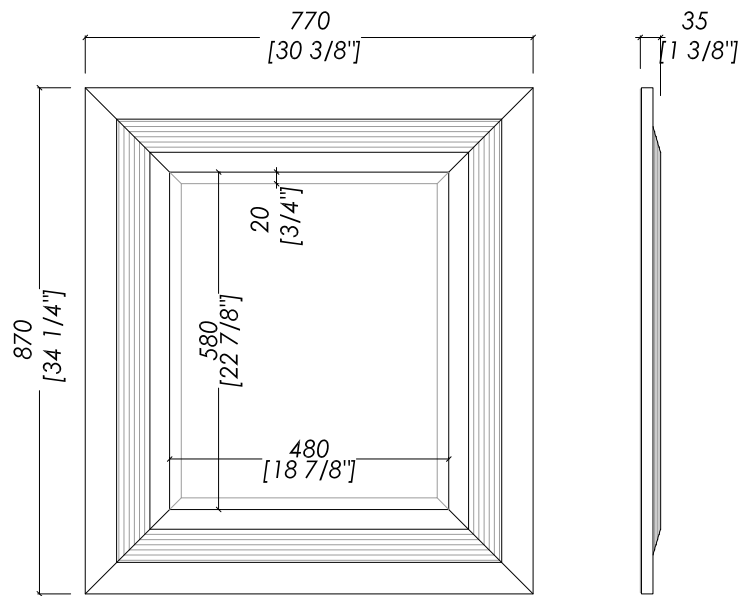

Devon&Devon

PLAZA

updating 01|2019

FLPLAZA

- > SPECCHIO
- > CORNICE:
- > MATERIALE > legno di pino laccato lucido
- FINITURA: nero | bianco
- > TOLLERANZA: ± 3 %
- > DIMENSIONE IMBALLO: mm 900x1000x80 H
- > PESO: 8,5 Kg

N.B. Tutte le misure sono in millimetri/pollici. Questo disegno è di proprietà Devon&Devon. Non può essere riprodotto o trasmesso a terzi senza autorizzazione.

- > MIRROR
- > FRAME:
- > MATERIAL > glossy lacquered pine wood
- FINISH: black | white
- > TOLERANCE: ± 3 %
- > PACKAGING SIZE: inch 35 3/8"x39 3/8"x3 1/8" H
- > WEIGHT: 18,8 Lbs

N.B. All measurements are in millimetres/inch. This drawing is property of Devon&Devon. It may not be reproduced or transmitted to third parties without authorization.