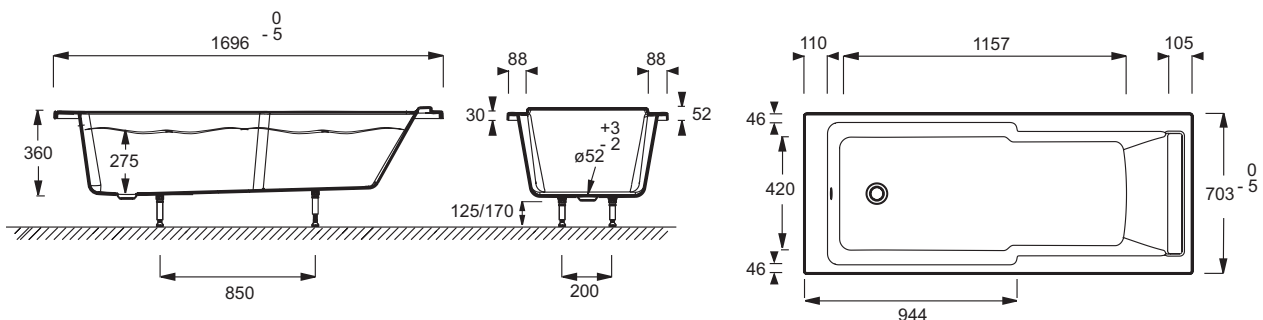

E6D020

Collection : STRUKTURA

Couleur* :

00 - Blanc

Principaux atouts :

Bénéfices consommateurs

- CONFORT DE LA DOUCHE : Large espace douche à fond plat comparable à un receveur de 90 x 70 cm
- INGÉNIEUX : Bonde affleurante en position ouverte
- PLAISIR DU BAIN : Dossier relevé
- ACCÈS FACILITÉ : Hauteur réduite à 51 cm pour un enjambement facilité

Bénéfices installateurs

- PIEDS RÉGLABLES : Système Quick Clip

Caractéristiques techniques

- Dimensions : 170 x 70 cm
- Matériau : Acrylique
- Volume : 178/108
- Hauteur des pieds : 115/153
- OPTIONS : Pare-bain pivotant, vidage avec bonde à recouvrement
- Poids : 25 kg
- Installation : Encastré
- Forme : Rectangulaire
- Diamètre de bonde : 5,2 cm
- DIMENSIONS FOND DE CUVE : 115,7 x 42 cm

Produits liés

- E6D042 : Pare-bain
- E70174 : Vidage avec bonde à recouvrement
- E6D103 : Tablier frontal mélaminé blanc
- E6D104 : Tablier latéral mélaminé blanc
- E6D107 : Tablier frontal mélaminé merisier romana ou brillant gris

Dessin technique

Description : Baignoire bain-douche 170 x 70 cm. E6D020. Collection : STRUKTURA. Dimensions : 170 x 70 cm. Poids : 25 kg. Matériau : Acrylique. Installation : Encastré. Volume : 178/108. Forme : Rectangulaire. Hauteur des pieds : 115/153. Diamètre de bonde : 5,2 cm. OPTIONS : Pare-bain pivotant, vidage avec bonde à recouvrement. DIMENSIONS FOND DE CUVE : 115,7 x 42 cm.