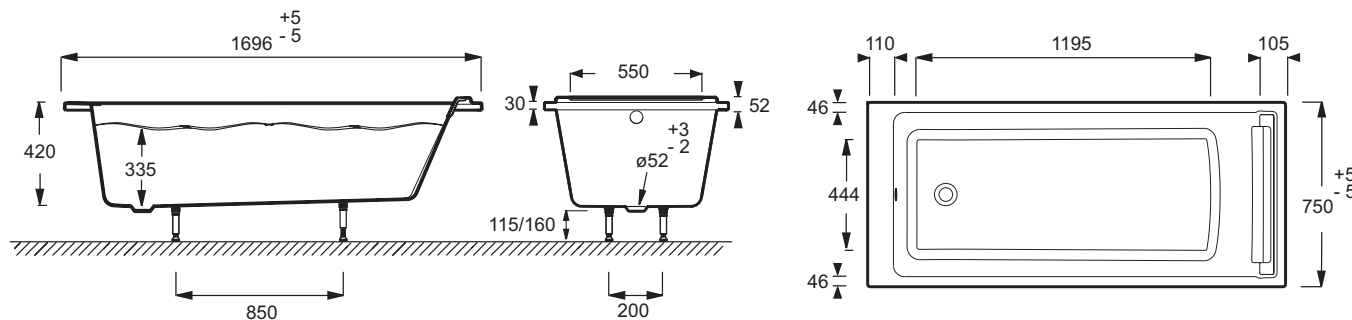

**E6D010**

**Collection :** SPACIO

**Couleur\* :**

00 - Blanc

**Principaux atouts :**

**Bénéfices consommateurs**

- **DESIGN :** Pur et moderne
- **CONFORT :** Large espace intérieur pour une plus grande liberté de mouvement
- **SPACIEUX :** Espace douche spacieux à fond plat et bonde affleurante en position ouverte
- **PRATIQUE :** Dossier relevé avec coussin gel doux et confortable intégré, repositionnable, facilement nettoyable à l'eau savonneuse

**Caractéristiques techniques**

- **Dimensions :** 170 x 75 cm
- **Matériau :** Acrylique
- **Volume :** 244/174
- **Hauteur des pieds :** 115/160
- **LIVRÉ AVEC :** Coussin gel affleurant et pieds réglables Quick clip
- **DIMENSIONS FOND DE CUVE :** 119,5 x 44,4 cm
- **Poids :** 23 kg
- **Installation :** Encastré
- **Forme :** Rectangulaire
- **Diamètre de bonde :** 5,2 cm
- **OPTIONS :** Vidage (câble 1 m) avec bonde à recouvrement E70174, pare-bain

**Produits requis**

- E70174 : Vidage avec bonde à recouvrement

**Dessin technique**

	Acrylique			
	Tablier frontal		Tablier latéral	
	Blanc	Prix HT (€)	Blanc	Prix HT (€)
170 x 75 cm	E6008-00	380,00	E6010-00	219,00
170 x 70 cm	E6008-00	380,00	E6009-00	219,00

Description : Baignoire 170 x 75 cm. E6D010. Collection : SPACIO. Dimensions : 170 x 75 cm. Poids : 23 kg. Matériau : Acrylique. Installation : Encastré. Volume : 244/174. Forme : Rectangulaire. Hauteur des pieds : 115/160. Diamètre de bonde : 5,2 cm. LIVRÉ AVEC : Coussin gel affleurant et pieds réglables Quick clip. OPTIONS : Vidage (câble 1 m) avec bonde à recouvrement E70174, pare-bain. DIMENSIONS FOND DE CUVE : 119,5 x 44,4 cm.