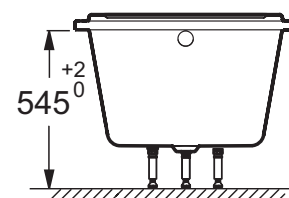

**Caractéristiques techniques**

- **Dimensions :** 170 x 75 cm
- **Matériau :** Acrylique
- **Volume :** 244/174
- **Hauteur des pieds :** 115/160
- **LIVRÉ AVEC :** Coussin gel affleurant et pieds réglables Quick clip
- **DIMENSIONS FOND DE CUVE :** 119,5 x 44,4 cm
- **Poids :** 23 kg
- **Installation :** Encastré
- **Forme :** Rectangulaire
- **Diamètre de bonde :** 5,2 cm
- **OPTIONS :** Vidage (câble 1 m) avec bonde à recouvrement E70174, pare-bain

**Produits requis**

- E70174 : Vidage avec bonde à recouvrement

**Dessin technique**

	Acrylique			
	Tablier frontal		Tablier latéral	
	Blanc	Prix HT (€)	Blanc	Prix HT (€)
170 x 75 cm	E6008-00	380,00	E6010-00	219,00
170 x 70 cm	E6008-00	380,00	E6009-00	219,00

Description : Baignoire 170 x 75 cm. E6D010. Collection : SPACIO. Dimensions : 170 x 75 cm. Poids : 23 kg. Matériau : Acrylique. Installation : Encastré. Volume : 244/174. Forme : Rectangulaire. Hauteur des pieds : 115/160. Diamètre de bonde : 5,2 cm. LIVRÉ AVEC : Coussin gel affleurant et pieds réglables Quick clip. OPTIONS : Vidage (câble 1 m) avec bonde à recouvrement E70174, pare-bain. DIMENSIONS FOND DE CUVE : 119,5 x 44,4 cm.