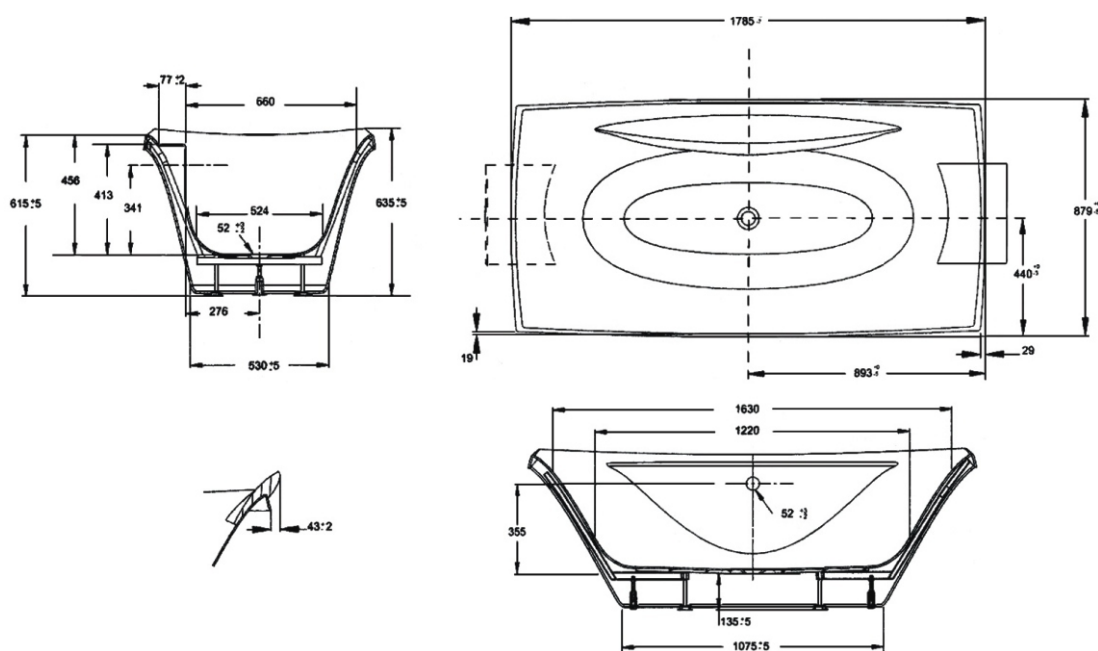

Escale® Ванна

Код E6310/E6311

ВСТРАИВАЕМАЯ ВАННА- 180 x 90 см

АРГУМЕНТЫ

Ванна с единым передником, чистота линий и дизайн!

Встроенная дека для смесителей, двойная спинка, центральное сливное отверстие, встроенный подголовник.

Регулируемые ножки

Акриловая.

ТЕХНИЧЕСКИЕ ХАРАКТЕРИСТИКИ

| КОД | НАИМЕНОВАНИЕ | РАЗМЕРЫ | НОРМЫ | ОБЪЕМ |
|-------|---------------|----------|-------|------------|
| E6310 | Ванна Escale® | 180 x 90 | NF | 100 литров |

ЦВЕТА :Blanc00 /Blanc PurWP /UniesBrillant:Pergamon5M /Spéciale :BiscuitSatinS1.

ТЕХНИЧЕСКИЕ ЧЕРТЕЖИ

E6310 - Ванна Escale® - 180 x 90