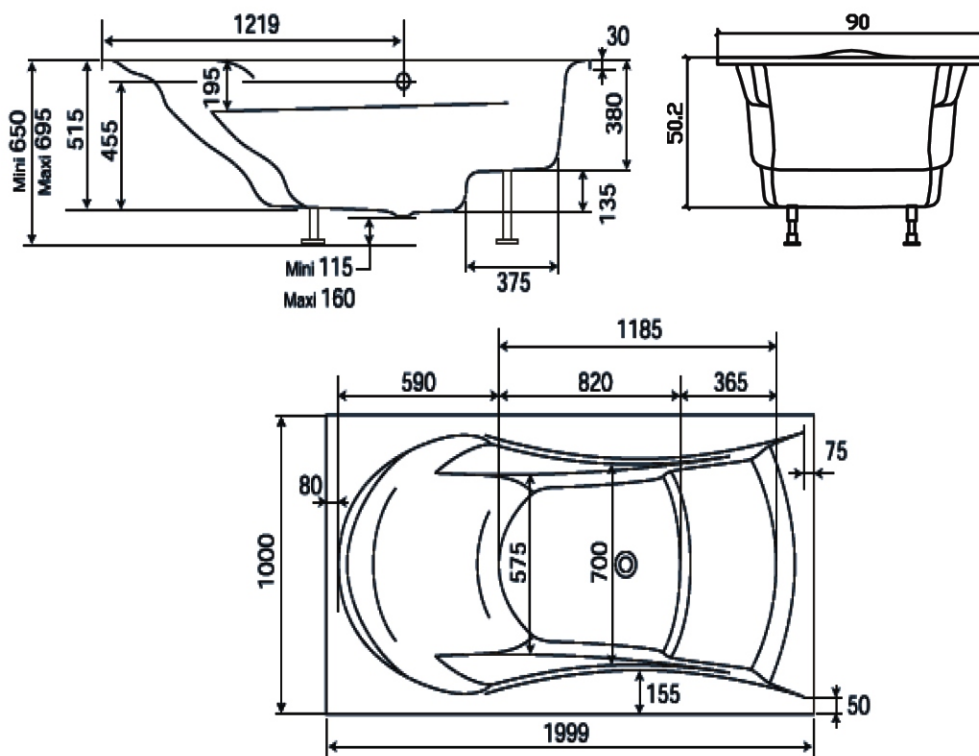

Материал Отливка из акрила,полностью армированная

Вес (кг) 30

Рекомендуемые смесители Tao,Salute и Galatee

Тип установки С панелями
Поставляется без просверленных отверстий

Для заказа укажите код изделия и добавьте код цвета, например00 для белого цвета.