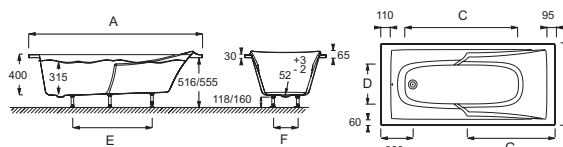

Caractéristiques techniques

- Dimensions : 180 x 80 cm
- Matériau : Acrylique
- Volume : 195/125
- Hauteur des pieds : 118/160
- LIVRÉ AVEC : Pieds réglables Quick clip
- Poids : 17,3 kg
- Installation : Encastré
- Forme : Rectangulaire
- Diamètre de bonde : 5,2 cm

Produits requis

- E70174 : Vidage avec bonde à recouvrement

Produits liés

- E6D042 : Pare-bain
- E6757 : Coussin repose-tête

Dessin technique

Mm	E60900	E60905	E60901	E60902	E60903	E60904
A	1797 ±3	1697 ±3	1697 ±3	1700 ±3	1597 ±3	1497 ±3
B	800 ±3	800 ±3	750 ±3	703 ±3	700 ±3	700 ±3
C	1167	1067	1067	1067	954	954
D	380	280	330	280	280	280
E	750	750	700	700	650	600
F	200	200	140	140	140	140
G	900	850	850	850	800	750

Tablier facile et rapide à installer, ajustable de 15 mm en hauteur, permet une installation NF de la baignoire (autoportant)

	Mélaminé				
	Blanc	Prix HT (€)		Blanc	Prix HT (€)
Frontal 170 cm (lot de 12)	E6D096-M1	504,00	Latéral 75 cm (lot de 12)	E6D098-N14	300,00
Frontal 160 cm (lot de 12)	E6D095-M1	504,00	Latéral 70 cm (lot de 12)	E6D097-N14	188,00
Frontal 150 cm (lot de 12)	E6D094-M1	504,00			

Description : Baignoire 180 x 80 cm. E60900. Collection : CORVETTE. Dimensions : 180 x 80 cm. Poids : 17,3 kg. Matériau : Acrylique. Installation : Encastré. Volume : 195/125. Forme : Rectangulaire. Hauteur des pieds : 118/160. Diamètre de bonde : 5,2 cm. LIVRÉ AVEC : Pieds réglables Quick clip.