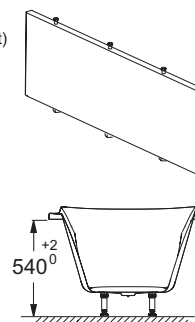

Caractéristiques techniques

- Dimensions : 180 x 80 cm
- Matériau : Acrylique
- Volume : 195/125
- Hauteur des pieds : 118/160
- LIVRÉ AVEC : Pieds réglables Quick clip
- Poids : 17,3 kg
- Installation : Encastré
- Forme : Rectangulaire
- Diamètre de bonde : 5,2 cm

Produits requis

- E70174 : Vidage avec bonde à recouvrement

Produits liés

- E6D042 : Pare-bain
- E6757 : Coussin repose-tête

Dessin technique

Mm	E60900	E60905	E60901	E60902	E60903	E60904
A	1797 ±3	1697 ±3	1697 ±3	1700 ±3	1597 ±3	1497 ±3
B	800 ±3	800 ±3	750 ±3	703 ±3	700 ±3	700 ±3
C	1167	1067	1067	1067	954	954
D	380	280	330	280	280	280
E	750	750	700	700	650	600
F	200	200	140	140	140	140
G	900	850	850	850	800	750

Tablier facile et rapide à installer, ajustable de 15 mm en hauteur, permet une installation NF de la baignoire (autoportant)

	Mélaminé				
	Blanc	Prix HT (€)		Blanc	Prix HT (€)
Frontal 170 cm (lot de 12)	E6D096-M1	504,00	Latéral 75 cm (lot de 12)	E6D098-N14	300,00
Frontal 160 cm (lot de 12)	E6D095-M1	504,00	Latéral 70 cm (lot de 12)	E6D097-N14	188,00
Frontal 150 cm (lot de 12)	E6D094-M1	504,00			

Description : Baignoire 180 x 80 cm. E60900. Collection : CORVETTE. Dimensions : 180 x 80 cm. Poids : 17,3 kg. Matériau : Acrylique. Installation : Encastré. Volume : 195/125. Forme : Rectangulaire. Hauteur des pieds : 118/160. Diamètre de bonde : 5,2 cm. LIVRÉ AVEC : Pieds réglables Quick clip.