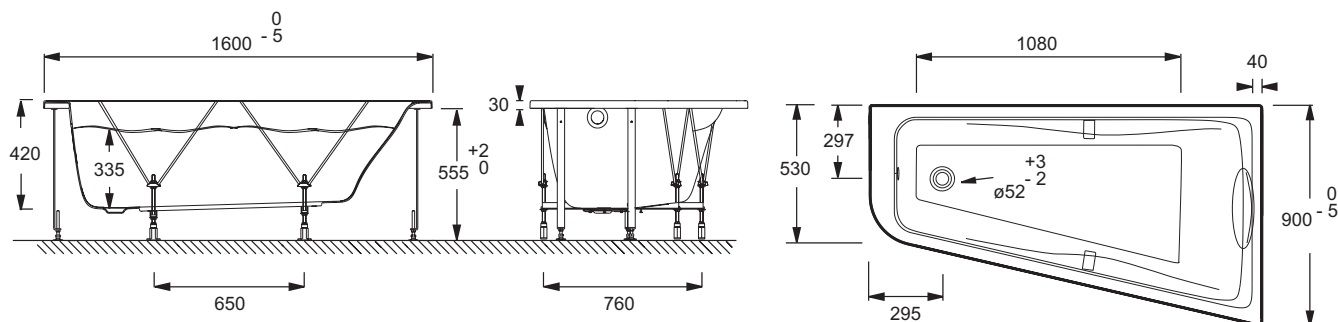

ODÉON UP - Baignoire asymétrique, 160 x 90 cm, version droite avec châssis autoportant

Jacob Delafon
PARIS

E60811

Collection : ODÉON UP

Couleur* :

00 - Blanc

Principaux atouts :

Bénéfices consommateurs

- CONFORT : Coussin inclus
- FONCTIONNELLE : Poignées en laiton chromé inclus

Caractéristiques techniques

- Dimensions : 160 x 90 cm
- Matériau : Acrylique
- Volume : 170/100
- Diamètre de bonde : 5,2 cm

Bénéfices installateurs

- INSTALLATION FACILITÉE : Version avec châssis autoportant inclus

- Poids : 25,2 kg
- Installation : En angle
- Forme : Asymétrique
- DIMENSIONS FOND DE CUVE : 107,5 x 40 cm

Produits liés

- E70174 : Vidage avec bonde à recouvrement
- E4932 : Pare-bain 1 volet
- E6363 : Tablier réversible (160 x 90 cm)

Dessin technique

Description : Baignoire asymétrique, 160 x 90 cm, version droite avec châssis autoportant. E60811. Collection : ODÉON UP. Dimensions : 160 x 90 cm. Poids : 25,2 kg. Matériau : Acrylique. Installation : En angle. Volume : 170/100. Forme : Asymétrique. Diamètre de bonde : 5,2 cm. DIMENSIONS FOND DE CUVE : 107,5 x 40 cm.