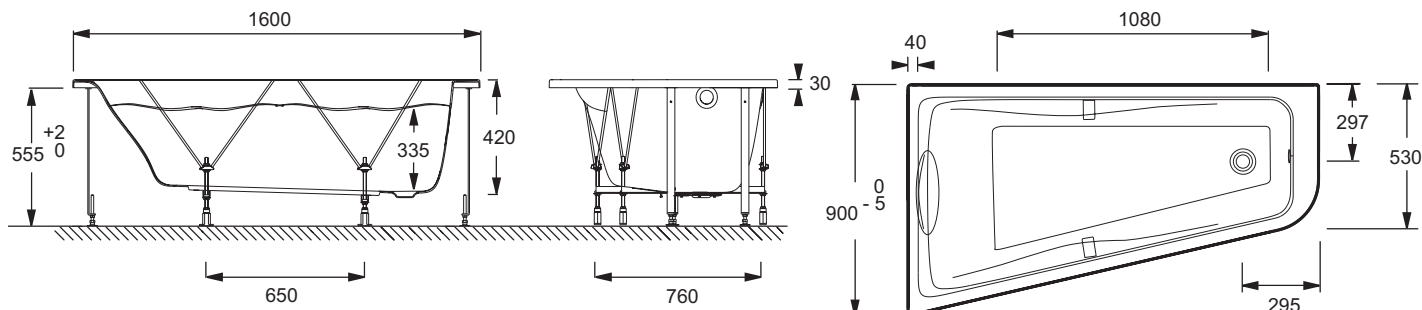

- INSTALLATION FACILITÉE : Version avec châssis autoportant inclus

Caractéristiques techniques

- Dimensions : 160 x 90 cm
- Matériau : Acrylique
- Volume : 170/100
- Diamètre de bonde : 5,2 cm
- Poids : 25,2 kg
- Installation : En angle
- Forme : Asymétrique
- DIMENSIONS FOND DE CUVE : 107,5 x 40 cm

Produits liés

- E70174 : Vidage avec bonde à recouvrement
- E4932 : Pare-bain 1 volet
- E6363 : Tablier réversible (160 x 90 cm)

Dessin technique

Description : Baignoire asymétrique, 160 x 90 cm, version gauche avec châssis autoportant. E60651. Collection : ODÉON UP. Dimensions : 160 x 90 cm. Poids : 25,2 kg. Matériau : Acrylique. Installation : En angle. Volume : 170/100. Forme : Asymétrique. Diamètre de bonde : 5,2 cm. DIMENSIONS FOND DE CUVE : 107,5 x 40 cm.