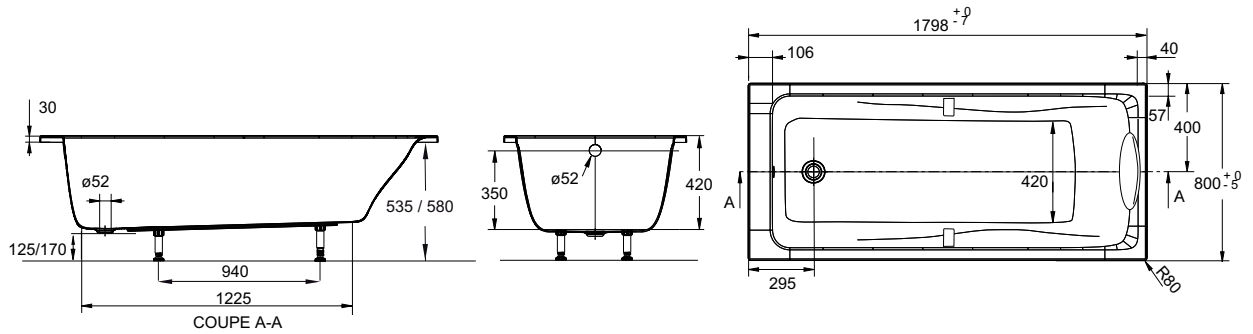

Baignoires rectangulaires Odéon Up®

Réf. E6058 / E6048 / E6049 / E6080 / E6057 / E6060

180 x 90 cm / 180 x 80 cm / 170 x 75 cm / 170 x 70 cm / 160 x 75 cm / 150 x 70 cm

ARGUMENTAIRE

Baignoire en acrylique.

COLORIS : Blanc 00, Pergamon -5M

SCHÉMAS TECHNIQUES

E6060 - Baignoire rectangulaire Odéon Up

E60601 - Baignoire rectangulaire Odéon Up avec châssis autoportant

E6057 - Baignoire rectangulaire Odéon Up

E60571 - Baignoire rectangulaire Odéon Up avec châssis autoportant

SCHÉMAS TECHNIQUES

E6080 - Baignoire rectangulaire Odéon Up

E60801 - Baignoire rectangulaire Odéon Up avec châssis autoportant

E6049 - Baignoire rectangulaire Odéon Up

E60491 - Baignoire rectangulaire Odéon Up avec châssis autoportant

SCHÉMAS TECHNIQUES

E6048 - Baignoire rectangulaire Odéon Up

E60481 - Baignoire rectangulaire Odéon Up avec châssis autoportant

E6058 - Baignoire rectangulaire Odéon Up

E60581 - Baignoire rectangulaire Odéon Up avec châssis autoportant