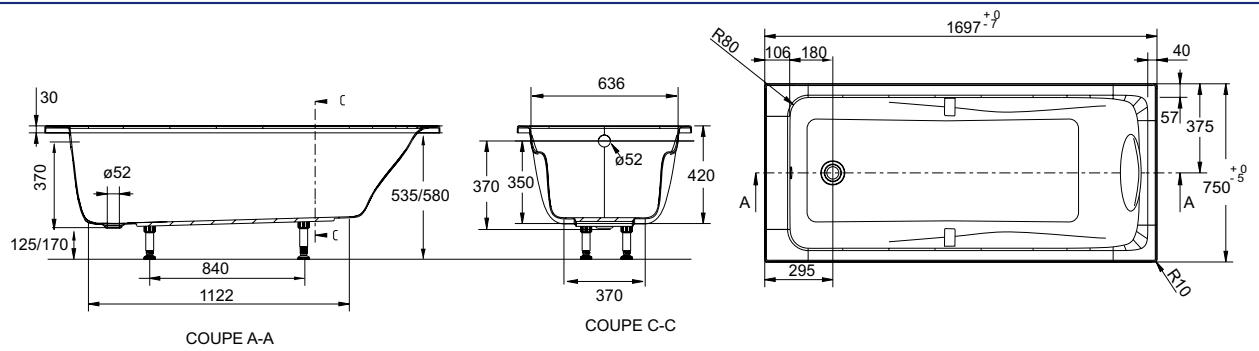

CARACTÉRISTIQUES TECHNIQUES

| RÉF. AVEC PIÉTEMENT QUICK CLIP | RÉF. AVEC CHÂSSIS AUTOPORTANT | DIMENSIONS | NORMES | VOLUME EN LITRES THÉORIQUE/CONSO PAR BAIN | POIDS KG SANS/AVEC CHÂSSIS |
|-----------------------------------|----------------------------------|------------|--------|----------------------------------------------|-------------------------------|
| E6060 | E60601 | 150 x 70 | NF | 155/85 | 21/27 |
| E6057 | E60571 | 160 x 75 | NF | 190/120 | 22/28 |
| E6080 | E60801 | 170 x 70 | NF | 185/115 | 22/29 |
| E6049 | E60491 | 170 x 75 | NF | 205/135 | 23/30 |
| E6048 | E60481 | 180 x 80 | - | 240/170 | 26/33 |
| E6058 | E60581 | 180 x 90 | - | 280/210 | 30/36 |

COLORIS : Blanc 00, Pergamon -5M

SCHÉMAS TECHNIQUES

E6060 - Baignoire rectangulaire Odéon Up

E60601 - Baignoire rectangulaire Odéon Up avec châssis autoportant

E6057 - Baignoire rectangulaire Odéon Up

E60571 - Baignoire rectangulaire Odéon Up avec châssis autoportant

SCHÉMAS TECHNIQUES

E6080 - Baignoire rectangulaire Odéon Up

E60801 - Baignoire rectangulaire Odéon Up avec châssis autoportant

E6049 - Baignoire rectangulaire Odéon Up

E60491 - Baignoire rectangulaire Odéon Up avec châssis autoportant