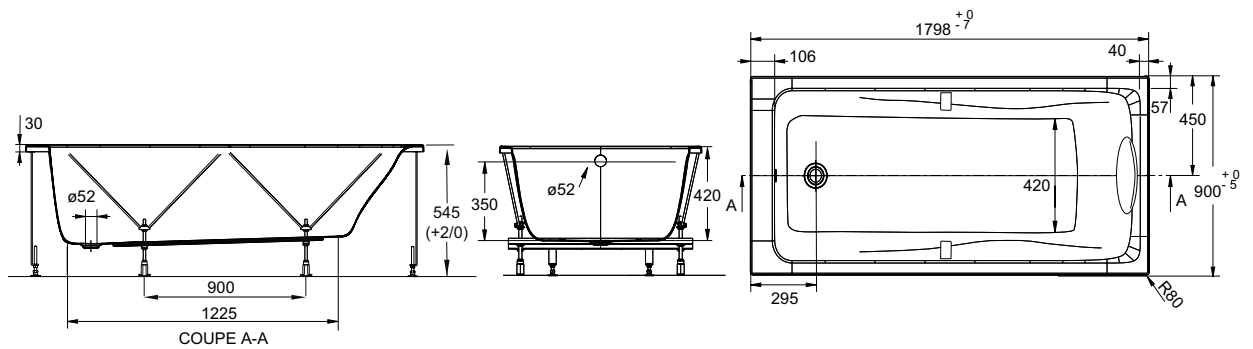

Baignoires rectangulaires Odéon Up®

Réf. E6058 / E6048 / E6049 / E6080 / E6057 / E6060

180 x 90 cm / 180 x 80 cm / 170 x 75 cm / 170 x 70 cm / 160 x 75 cm / 150 x 70 cm

ARGUMENTAIRE

Baignoire en acrylique.

COLORIS : Blanc 00, Pergamon -5M

SCHÉMAS TECHNIQUES

E6060 - Baignoire rectangulaire Odéon Up

E60601 - Baignoire rectangulaire Odéon Up avec châssis autoportant

E6057 - Baignoire rectangulaire Odéon Up

E60571 - Baignoire rectangulaire Odéon Up avec châssis autoportant

SCHÉMAS TECHNIQUES

E6080 - Baignoire rectangulaire Odéon Up

E60801 - Baignoire rectangulaire Odéon Up avec châssis autoportant

E6049 - Baignoire rectangulaire Odéon Up

E60491 - Baignoire rectangulaire Odéon Up avec châssis autoportant

SCHÉMAS TECHNIQUES

E6048 - Baignoire rectangulaire Odéon Up

E60481 - Baignoire rectangulaire Odéon Up avec châssis autoportant

E6058 - Baignoire rectangulaire Odéon Up

E60581 - Baignoire rectangulaire Odéon Up avec châssis autoportant