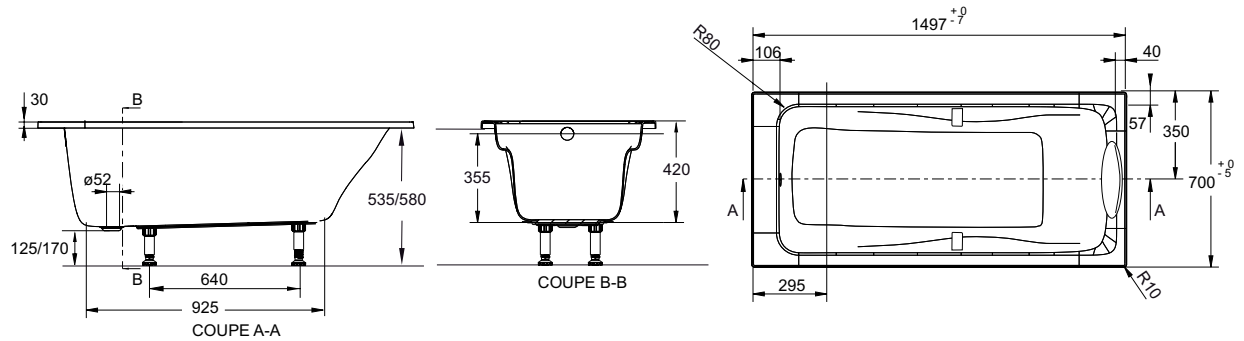

Baignoires rectangulaires Odéon Up®

Réf. E6058 / E6048 / E6049 / E6080 / E6057 / E6060

180 x 90 cm / 180 x 80 cm / 170 x 75 cm / 170 x 70 cm / 160 x 75 cm / 150 x 70 cm

ARGUMENTAIRE

Baignoire en acrylique.

CARACTÉRISTIQUES TECHNIQUES

| RÉF. AVEC PIÉTEMENT QUICK CLIP | RÉF. AVEC CHÂSSIS AUTOPORTANT | DIMENSIONS | NORMES | VOLUME EN LITRES THÉORIQUE/CONSO PAR BAIN | POIDS KG SANS/AVEC CHÂSSIS |
|-----------------------------------|----------------------------------|------------|--------|----------------------------------------------|-------------------------------|
| E6060 | E60601 | 150 x 70 | NF | 155/85 | 21/27 |
| E6057 | E60571 | 160 x 75 | NF | 190/120 | 22/28 |
| E6080 | E60801 | 170 x 70 | NF | 185/115 | 22/29 |
| E6049 | E60491 | 170 x 75 | NF | 205/135 | 23/30 |
| E6048 | E60481 | 180 x 80 | - | 240/170 | 26/33 |
| E6058 | E60581 | 180 x 90 | - | 280/210 | 30/36 |

COLORIS : Blanc 00, Pergamon -5M

SCHÉMAS TECHNIQUES

E6060 - Baignoire rectangulaire Odéon Up

E60601 - Baignoire rectangulaire Odéon Up avec châssis autoportant

E6057 - Baignoire rectangulaire Odéon Up

E60571 - Baignoire rectangulaire Odéon Up avec châssis autoportant