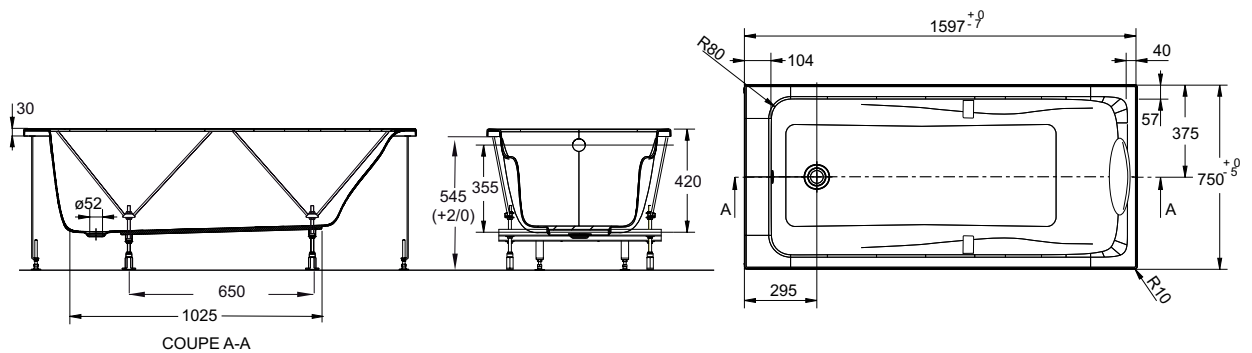

CARACTÉRISTIQUES TECHNIQUES

| RÉF. AVEC PIÉTEMENT QUICK CLIP | RÉF. AVEC CHÂSSIS AUTOPORTANT | DIMENSIONS | NORMES | VOLUME EN LITRES THÉORIQUE/CONSO PAR BAIN | POIDS KG SANS/AVEC CHÂSSIS |
|-----------------------------------|----------------------------------|------------|--------|----------------------------------------------|-------------------------------|
| E6060 | E60601 | 150 x 70 | NF | 155/85 | 21/27 |
| E6057 | E60571 | 160 x 75 | NF | 190/120 | 22/28 |
| E6080 | E60801 | 170 x 70 | NF | 185/115 | 22/29 |
| E6049 | E60491 | 170 x 75 | NF | 205/135 | 23/30 |
| E6048 | E60481 | 180 x 80 | - | 240/170 | 26/33 |
| E6058 | E60581 | 180 x 90 | - | 280/210 | 30/36 |

COLORIS : Blanc 00, Pergamon -5M

SCHÉMAS TECHNIQUES

E6060 - Baignoire rectangulaire Odéon Up

E60601 - Baignoire rectangulaire Odéon Up avec châssis autoportant

E6057 - Baignoire rectangulaire Odéon Up

E60571 - Baignoire rectangulaire Odéon Up avec châssis autoportant

SCHÉMAS TECHNIQUES

E6080 - Baignoire rectangulaire Odéon Up

E60801 - Baignoire rectangulaire Odéon Up avec châssis autoportant

E6049 - Baignoire rectangulaire Odéon Up

E60491 - Baignoire rectangulaire Odéon Up avec châssis autoportant