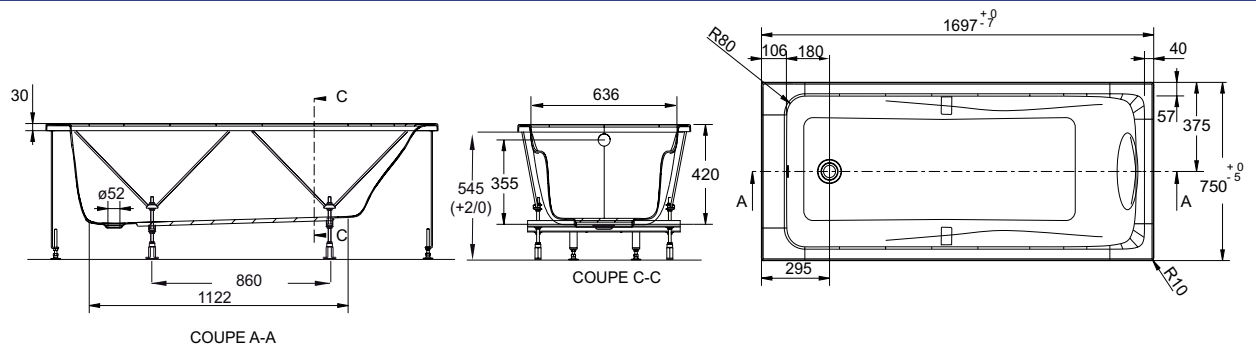

CARACTÉRISTIQUES TECHNIQUES

| RÉF. AVEC PIÉTEMENT QUICK CLIP | RÉF. AVEC CHÂSSIS AUTOPORTANT | DIMENSIONS | NORMES | VOLUME EN LITRES THÉORIQUE/CONSO PAR BAIN | POIDS KG SANS/AVEC CHÂSSIS |
|-----------------------------------|----------------------------------|------------|--------|----------------------------------------------|-------------------------------|
| E6060 | E60601 | 150 x 70 | NF | 155/85 | 21/27 |
| E6057 | E60571 | 160 x 75 | NF | 190/120 | 22/28 |
| E6080 | E60801 | 170 x 70 | NF | 185/115 | 22/29 |
| E6049 | E60491 | 170 x 75 | NF | 205/135 | 23/30 |
| E6048 | E60481 | 180 x 80 | - | 240/170 | 26/33 |
| E6058 | E60581 | 180 x 90 | - | 280/210 | 30/36 |

COLORIS : Blanc 00, Pergamon -5M

SCHÉMAS TECHNIQUES

E6060 - Baignoire rectangulaire Odéon Up

E60601 - Baignoire rectangulaire Odéon Up avec châssis autoportant

E6057 - Baignoire rectangulaire Odéon Up

E60571 - Baignoire rectangulaire Odéon Up avec châssis autoportant

SCHÉMAS TECHNIQUES

E6080 - Baignoire rectangulaire Odéon Up

E60801 - Baignoire rectangulaire Odéon Up avec châssis autoportant

E6049 - Baignoire rectangulaire Odéon Up

E60491 - Baignoire rectangulaire Odéon Up avec châssis autoportant

SCHÉMAS TECHNIQUES

E6048 - Baignoire rectangulaire Odéon Up

E60481 - Baignoire rectangulaire Odéon Up avec châssis autoportant

E6058 - Baignoire rectangulaire Odéon Up

E60581 - Baignoire rectangulaire Odéon Up avec châssis autoportant