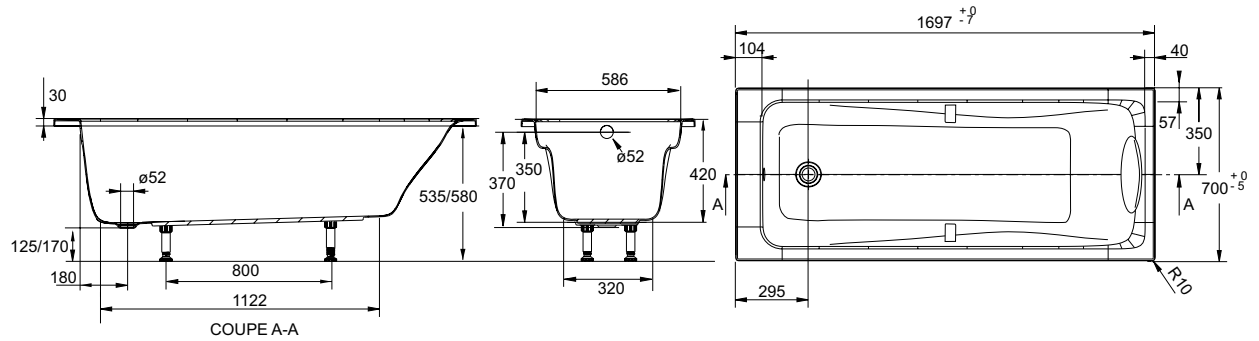

CARACTÉRISTIQUES TECHNIQUES

| RÉF. AVEC PIÉTEMENT QUICK CLIP | RÉF. AVEC CHÂSSIS AUTOPORTANT | DIMENSIONS | NORMES | VOLUME EN LITRES THÉORIQUE/CONSO PAR BAIN | POIDS KG SANS/AVEC CHÂSSIS |
|-----------------------------------|----------------------------------|------------|--------|----------------------------------------------|-------------------------------|
| E6060 | E60601 | 150 x 70 | NF | 155/85 | 21/27 |
| E6057 | E60571 | 160 x 75 | NF | 190/120 | 22/28 |
| E6080 | E60801 | 170 x 70 | NF | 185/115 | 22/29 |
| E6049 | E60491 | 170 x 75 | NF | 205/135 | 23/30 |
| E6048 | E60481 | 180 x 80 | - | 240/170 | 26/33 |
| E6058 | E60581 | 180 x 90 | - | 280/210 | 30/36 |

COLORIS : Blanc 00, Pergamon -5M

SCHÉMAS TECHNIQUES

E6060 - Baignoire rectangulaire Odéon Up

E60601 - Baignoire rectangulaire Odéon Up avec châssis autoportant

E6057 - Baignoire rectangulaire Odéon Up

E60571 - Baignoire rectangulaire Odéon Up avec châssis autoportant

SCHÉMAS TECHNIQUES

E6080 - Baignoire rectangulaire Odéon Up

E60801 - Baignoire rectangulaire Odéon Up avec châssis autoportant

E6049 - Baignoire rectangulaire Odéon Up

E60491 - Baignoire rectangulaire Odéon Up avec châssis autoportant