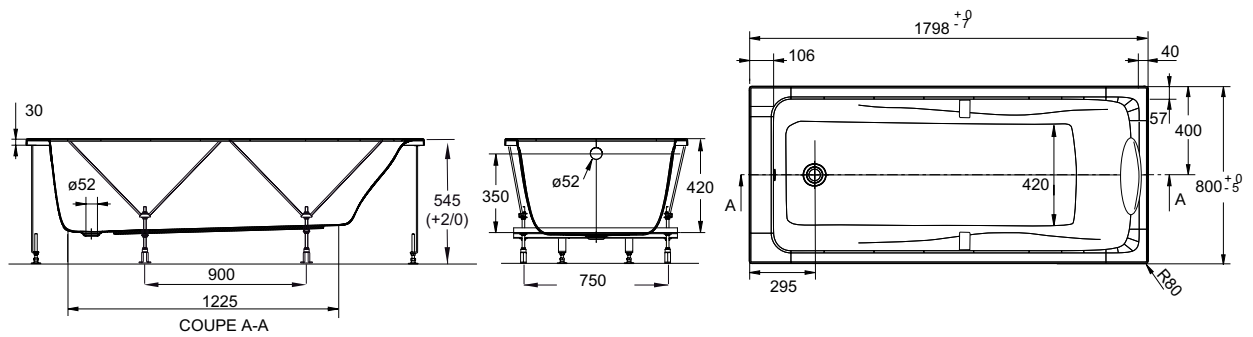

CARACTÉRISTIQUES TECHNIQUES

| RÉF. AVEC PIÉTEMENT QUICK CLIP | RÉF. AVEC CHÂSSIS AUTOPORTANT | DIMENSIONS | NORMES | VOLUME EN LITRES THÉORIQUE/CONSO PAR BAIN | POIDS KG SANS/AVEC CHÂSSIS |
|-----------------------------------|----------------------------------|------------|--------|----------------------------------------------|-------------------------------|
| E6060 | E60601 | 150 x 70 | NF | 155/85 | 21/27 |
| E6057 | E60571 | 160 x 75 | NF | 190/120 | 22/28 |
| E6080 | E60801 | 170 x 70 | NF | 185/115 | 22/29 |
| E6049 | E60491 | 170 x 75 | NF | 205/135 | 23/30 |
| E6048 | E60481 | 180 x 80 | - | 240/170 | 26/33 |
| E6058 | E60581 | 180 x 90 | - | 280/210 | 30/36 |

COLORIS : Blanc 00, Pergamon -5M

SCHÉMAS TECHNIQUES

E6060 - Baignoire rectangulaire Odéon Up

E60601 - Baignoire rectangulaire Odéon Up avec châssis autoportant

E6057 - Baignoire rectangulaire Odéon Up

E60571 - Baignoire rectangulaire Odéon Up avec châssis autoportant

SCHÉMAS TECHNIQUES

E6080 - Baignoire rectangulaire Odéon Up

E60801 - Baignoire rectangulaire Odéon Up avec châssis autoportant

E6049 - Baignoire rectangulaire Odéon Up

E60491 - Baignoire rectangulaire Odéon Up avec châssis autoportant

SCHÉMAS TECHNIQUES

E6048 - Baignoire rectangulaire Odéon Up

E60481 - Baignoire rectangulaire Odéon Up avec châssis autoportant

E6058 - Baignoire rectangulaire Odéon Up

E60581 - Baignoire rectangulaire Odéon Up avec châssis autoportant