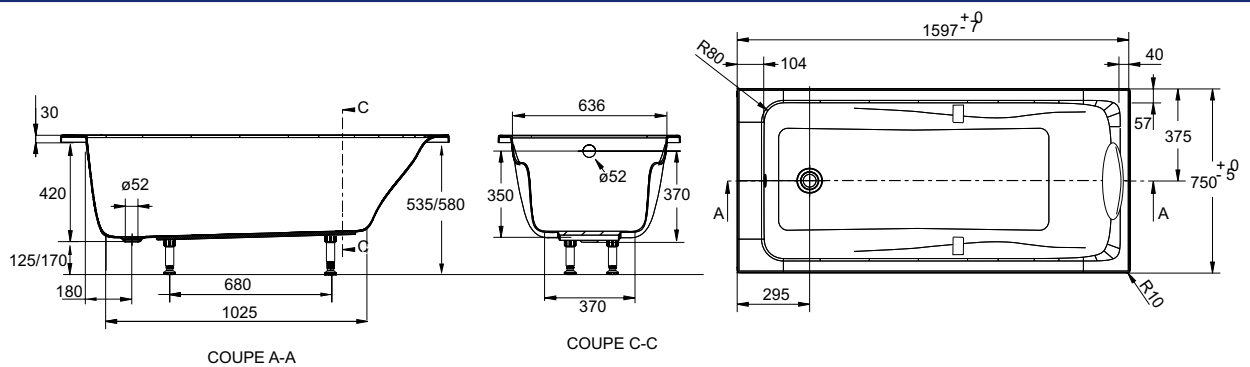

Baignoires rectangulaires Odéon Up®

Réf. E6058 / E6048 / E6049 / E6080 / E6057 / E6060

180 x 90 cm / 180 x 80 cm / 170 x 75 cm / 170 x 70 cm / 160 x 75 cm / 150 x 70 cm

ARGUMENTAIRE

Baignoire en acrylique.

CARACTÉRISTIQUES TECHNIQUES

| RÉF. AVEC PIÉTEMENT QUICK CLIP | RÉF. AVEC CHÂSSIS AUTOPORTANT | DIMENSIONS | NORMES | VOLUME EN LITRES THÉORIQUE/CONSO PAR BAIN | POIDS KG SANS/AVEC CHÂSSIS |
|-----------------------------------|----------------------------------|------------|--------|----------------------------------------------|-------------------------------|
| E6060 | E60601 | 150 x 70 | NF | 155/85 | 21/27 |
| E6057 | E60571 | 160 x 75 | NF | 190/120 | 22/28 |
| E6080 | E60801 | 170 x 70 | NF | 185/115 | 22/29 |
| E6049 | E60491 | 170 x 75 | NF | 205/135 | 23/30 |
| E6048 | E60481 | 180 x 80 | - | 240/170 | 26/33 |
| E6058 | E60581 | 180 x 90 | - | 280/210 | 30/36 |

COLORIS : Blanc 00, Pergamon -5M

SCHÉMAS TECHNIQUES

E6060 - Baignoire rectangulaire Odéon Up

E60601 - Baignoire rectangulaire Odéon Up avec châssis autoportant

E6057 - Baignoire rectangulaire Odéon Up

E60571 - Baignoire rectangulaire Odéon Up avec châssis autoportant

SCHÉMAS TECHNIQUES

E6080 - Baignoire rectangulaire Odéon Up

E60801 - Baignoire rectangulaire Odéon Up avec châssis autoportant

E6049 - Baignoire rectangulaire Odéon Up

E60491 - Baignoire rectangulaire Odéon Up avec châssis autoportant