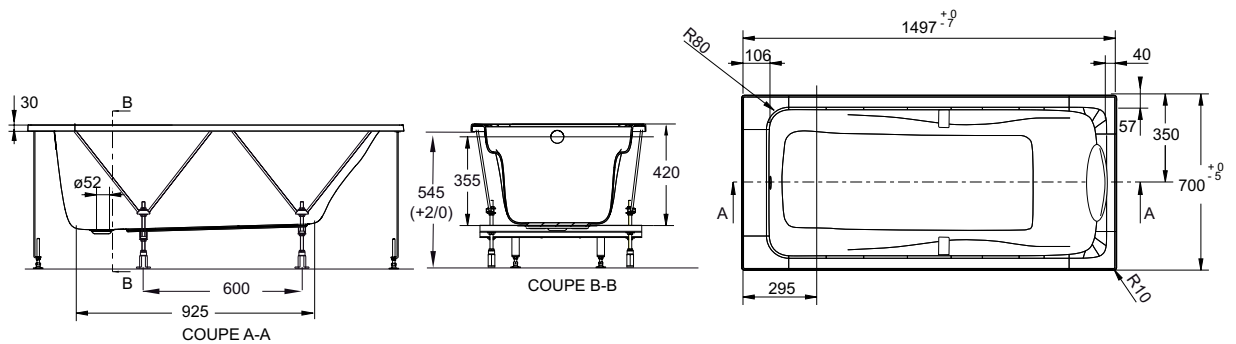

CARACTÉRISTIQUES TECHNIQUES

| RÉF. AVEC PIÉTEMENT QUICK CLIP | RÉF. AVEC CHÂSSIS AUTOPORTANT | DIMENSIONS | NORMES | VOLUME EN LITRES THÉORIQUE/CONSO PAR BAIN | POIDS KG SANS/AVEC CHÂSSIS |
|-----------------------------------|----------------------------------|------------|--------|----------------------------------------------|-------------------------------|
| E6060 | E60601 | 150 x 70 | NF | 155/85 | 21/27 |
| E6057 | E60571 | 160 x 75 | NF | 190/120 | 22/28 |
| E6080 | E60801 | 170 x 70 | NF | 185/115 | 22/29 |
| E6049 | E60491 | 170 x 75 | NF | 205/135 | 23/30 |
| E6048 | E60481 | 180 x 80 | - | 240/170 | 26/33 |
| E6058 | E60581 | 180 x 90 | - | 280/210 | 30/36 |

COLORIS : Blanc 00, Pergamon -5M

SCHÉMAS TECHNIQUES

E6060 - Baignoire rectangulaire Odéon Up

E60601 - Baignoire rectangulaire Odéon Up avec châssis autoportant

E6057 - Baignoire rectangulaire Odéon Up

E60571 - Baignoire rectangulaire Odéon Up avec châssis autoportant