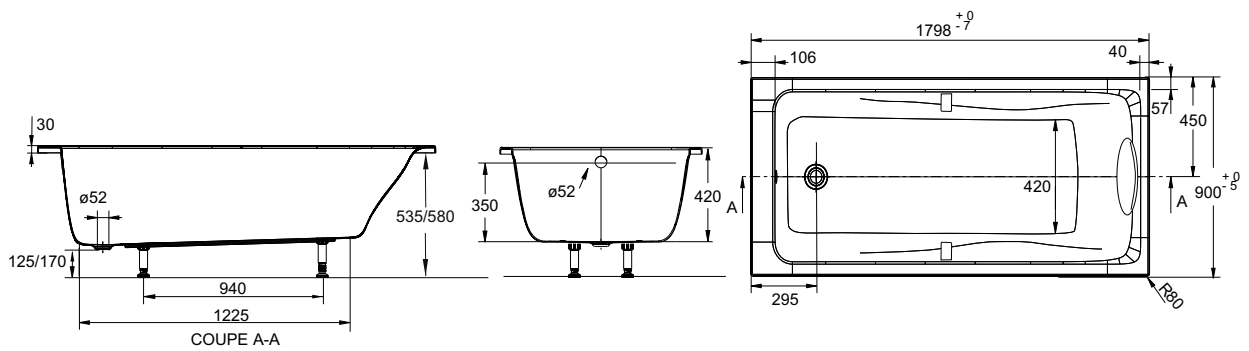

Baignoires rectangulaires Odéon Up®

Réf. E6058 / E6048 / E6049 / E6080 / E6057 / E6060

180 x 90 cm / 180 x 80 cm / 170 x 75 cm / 170 x 70 cm / 160 x 75 cm / 150 x 70 cm

ARGUMENTAIRE

Baignoire en acrylique.

COLORIS : Blanc 00, Pergamon -5M

SCHÉMAS TECHNIQUES

E6060 - Baignoire rectangulaire Odéon Up

E60601 - Baignoire rectangulaire Odéon Up avec châssis autoportant

E6057 - Baignoire rectangulaire Odéon Up

E60571 - Baignoire rectangulaire Odéon Up avec châssis autoportant

SCHÉMAS TECHNIQUES

E6080 - Baignoire rectangulaire Odéon Up

E60801 - Baignoire rectangulaire Odéon Up avec châssis autoportant

E6049 - Baignoire rectangulaire Odéon Up

E60491 - Baignoire rectangulaire Odéon Up avec châssis autoportant

SCHÉMAS TECHNIQUES

E6048 - Baignoire rectangulaire Odéon Up

E60481 - Baignoire rectangulaire Odéon Up avec châssis autoportant

E6058 - Baignoire rectangulaire Odéon Up

E60581 - Baignoire rectangulaire Odéon Up avec châssis autoportant