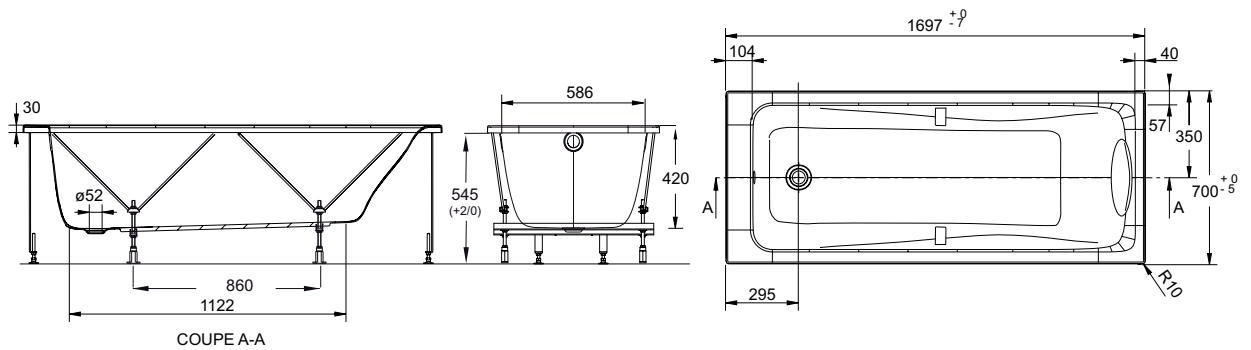

CARACTÉRISTIQUES TECHNIQUES

| RÉF. AVEC PIÉTEMENT QUICK CLIP | RÉF. AVEC CHÂSSIS AUTOPORTANT | DIMENSIONS | NORMES | VOLUME EN LITRES THÉORIQUE/CONSO PAR BAIN | POIDS KG SANS/AVEC CHÂSSIS |
|-----------------------------------|----------------------------------|------------|--------|----------------------------------------------|-------------------------------|
| E6060 | E60601 | 150 x 70 | NF | 155/85 | 21/27 |
| E6057 | E60571 | 160 x 75 | NF | 190/120 | 22/28 |
| E6080 | E60801 | 170 x 70 | NF | 185/115 | 22/29 |
| E6049 | E60491 | 170 x 75 | NF | 205/135 | 23/30 |
| E6048 | E60481 | 180 x 80 | - | 240/170 | 26/33 |
| E6058 | E60581 | 180 x 90 | - | 280/210 | 30/36 |

COLORIS : Blanc 00, Pergamon -5M

SCHÉMAS TECHNIQUES

E6060 - Baignoire rectangulaire Odéon Up

E60601 - Baignoire rectangulaire Odéon Up avec châssis autoportant

E6057 - Baignoire rectangulaire Odéon Up

E60571 - Baignoire rectangulaire Odéon Up avec châssis autoportant

SCHÉMAS TECHNIQUES

E6080 - Baignoire rectangulaire Odéon Up

E60801 - Baignoire rectangulaire Odéon Up avec châssis autoportant

E6049 - Baignoire rectangulaire Odéon Up

E60491 - Baignoire rectangulaire Odéon Up avec châssis autoportant