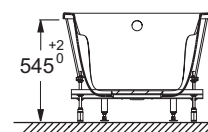

## Caractéristiques techniques

- Dimensions : 180 x 90 cm
- Matériau : Acrylique
- Volume : 280/210
- Diamètre de bonde : 5,2 cm
- LIVRÉ AVEC : Poignées en laiton chromé, coussin repose-tête noir et pieds réglables Quick clip
- Poids : 30,1 kg
- Installation : Encastré
- Forme : Rectangulaire
- OPTIONS : Vidage (câble 1 m) avec bonde à recouvrement E70174, pare-bain 1 volet E4932
- DIMENSIONS FOND DE CUVE : 128 x 60 cm

## Dessin technique

Mm	E60581	CE60481	CE60491	CE60801	CE60571	CE60601
A	1800 <sup>+3</sup>	1800 <sup>+3</sup>	1697 <sup>+3</sup>	1697 <sup>+3</sup>	1598 <sup>+3</sup>	1498 <sup>+3</sup>
B	900 <sup>+3</sup>	800 <sup>+3</sup>	750 <sup>+3</sup>	700 <sup>+3</sup>	750 <sup>+3</sup>	700 <sup>+3</sup>
C	1280	1280	1180	1180	1080	980
D	600	500	450	400	450	400
E	900	900	860	860	650	600
F	760	560	560	560	560	560

Description : Baignoire 180 x 90 cm avec châssis autoportant. E60581. Collection : ODÉON UP. Dimensions : 180 x 90 cm. Poids : 30,1 kg. Matériau : Acrylique. Installation : Encastré. Volume : 280/210. Forme : Rectangulaire. Diamètre de bonde : 5,2 cm. OPTIONS : Vidage (câble 1 m) avec bonde à recouvrement E70174, pare-bain 1 volet E4932. LIVRÉ AVEC : Poignées en laiton chromé, coussin repose-tête noir et pieds réglables Quick clip. DIMENSIONS FOND DE CUVE : 128 x 60 cm.