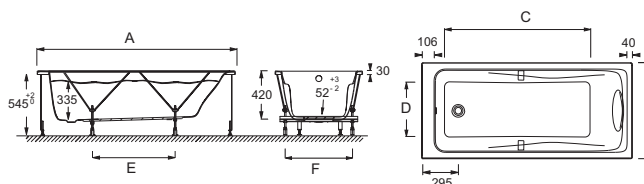

Dessin technique

Mm	E60581	CE60481	CE60491	CE60801	CE60571	CE60601
A	1800⁺³	1800⁺³	1697⁺³	1697⁺³	1598⁺³	1498⁺³
B	900⁺³	800⁺³	750⁺³	700⁺³	750⁺³	700⁺³
C	1280	1280	1180	1180	1080	980
D	600	500	450	400	450	400
E	900	900	860	860	650	600
F	760	560	560	560	560	560

	Acrylique			
	Tablier frontal		Tablier latéral	
	Blanc	Prix HT (€)	Blanc	Prix HT (€)
180 x 90 cm	E6329-00	380,00	E6364-00	264,00
180 x 80 cm	E6329-00	380,00	E6342-00	219,00
170 x 75 cm	E6332-00	380,00	E6350-00	219,00
170 x 70 cm	E6332-00	380,00	E6358-00	219,00
160 x 75 cm	E6339-00	380,00	E6350-00	219,00
150 x 70 cm	E6340-00	380,00	E6358-00	219,00

Description : Baignoire 180 x 90 cm avec châssis autoportant. E60581. Collection : ODÉON UP. Dimensions : 180 x 90 cm. Poids : 30,1 kg. Matériau : Acrylique. Installation : Encastré. Volume : 280/210. Forme : Rectangulaire. Diamètre de bonde : 5,2 cm. OPTIONS : Vidage (câble 1 m) avec bonde à recouvrement E70174, pare-bain 1 volet E4932. LIVRÉ AVEC : Poignées en laiton chromé, coussin repose-tête noir et pieds réglables Quick clip. DIMENSIONS FOND DE CUVE : 128 x 60 cm.